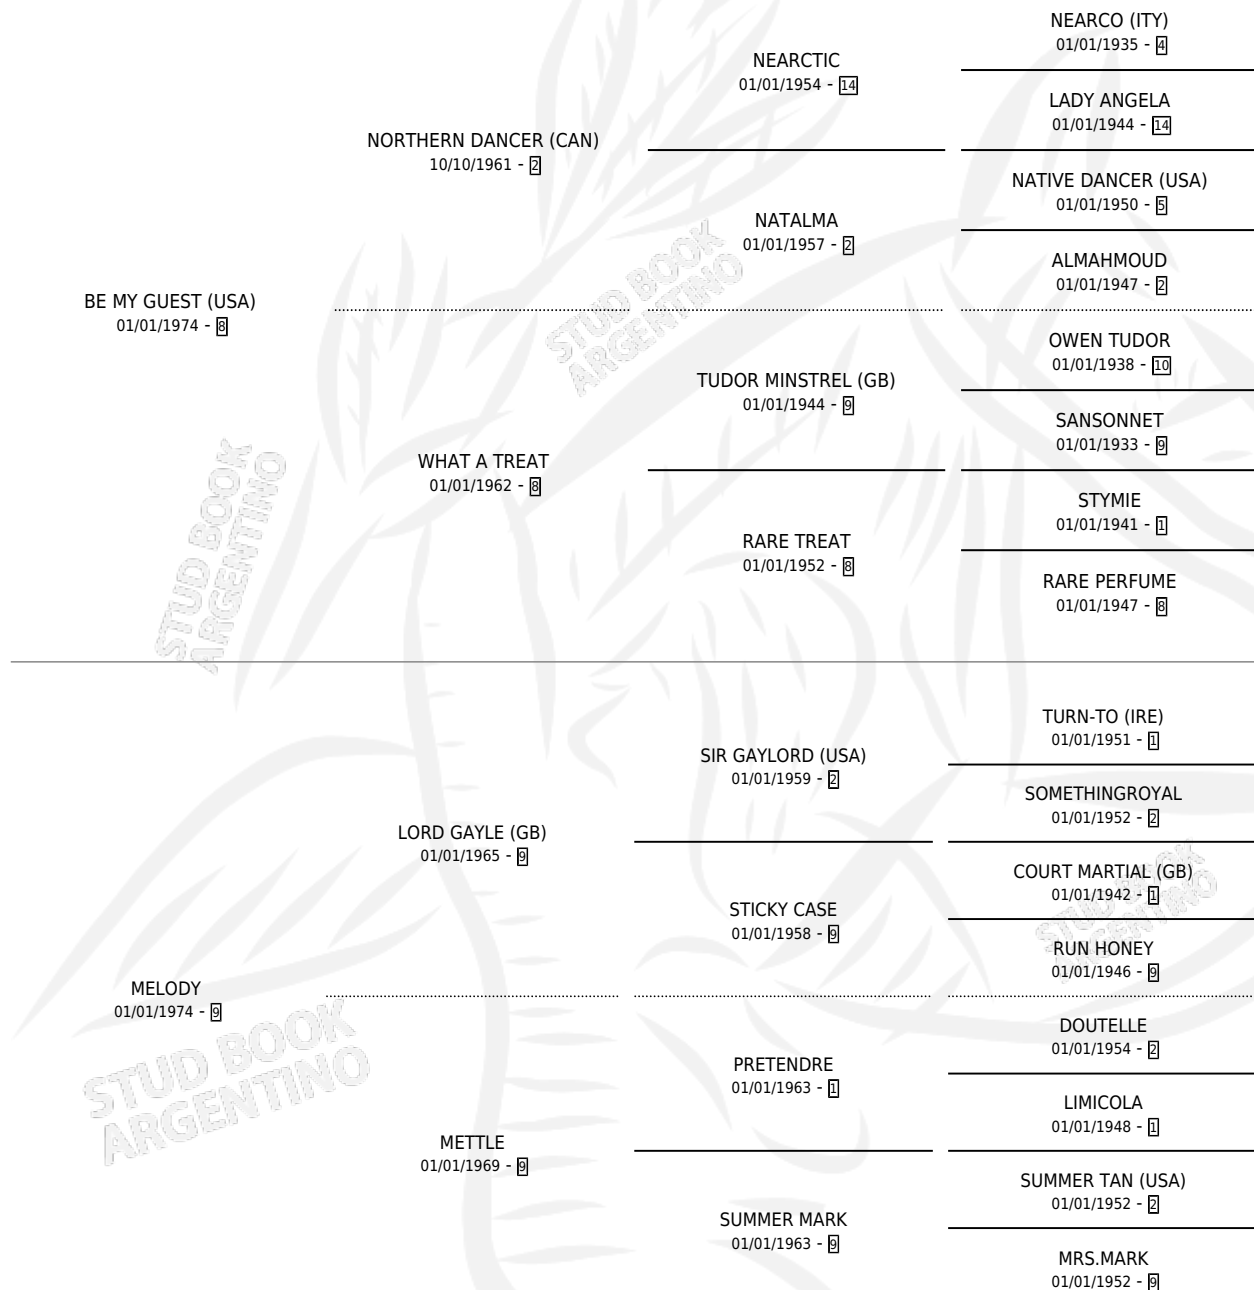

SOJOURN

por **BE MY GUEST (USA)** y **MELODY** por **LORD GAYLE (GB)**

Argentina · Hembra · Alazan · SP · 01/01/1982
Familia 9-e · Volumen 31

ESTADO

TIPIFICACIÓN SANGUÍNEA	X
TIPIFICACIÓN POR ADN	X
PASAPORTE	X
IDENTIFICACIÓN POR MICROCHIP	X
REPRODUCTOR	X

Lugar de nacimiento: Campo particular

Criador: Sin dato

~

HIJOS

	MACHOS	HEMBRAS
1 NACIERON	0	1

SIN ACTUACIONES

PEDIGREE

SOJOURN