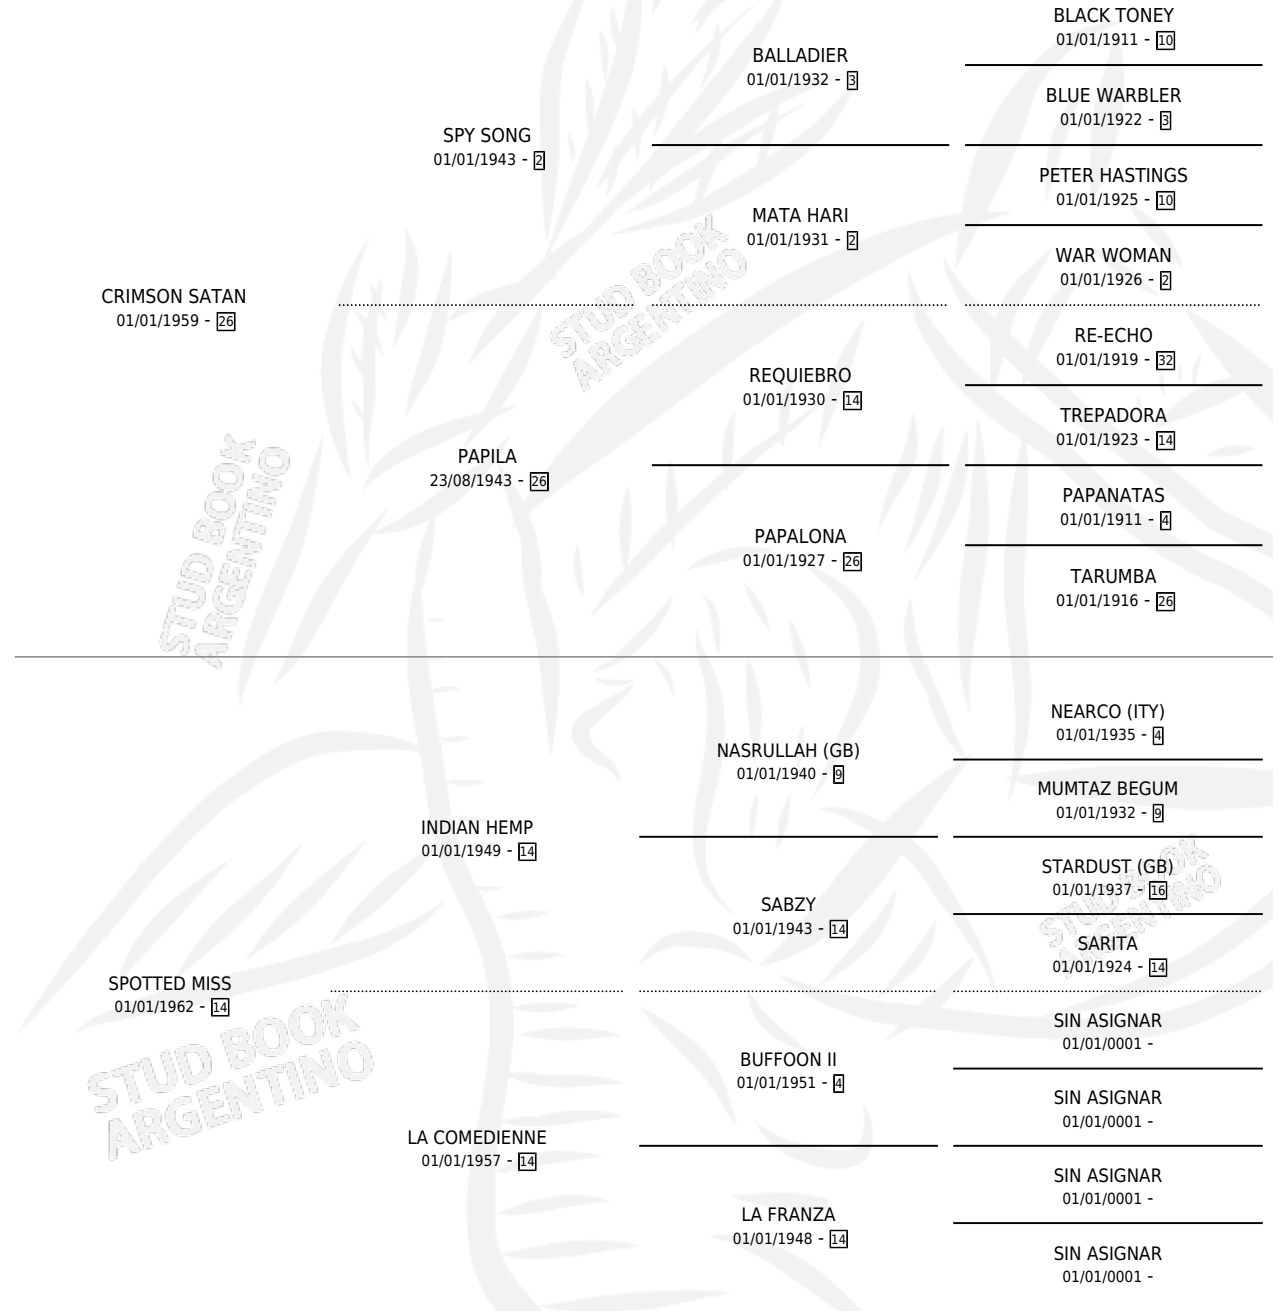

CRIMSON ROBE

por CRIMSON SATAN y SPOTTED MISS por INDIAN HEMP

Argentina · Hembra · Alazan · SP · 01/01/1969
Familia 14-a · Volumen 27

ESTADO

TIPIFICACIÓN SANGUÍNEA	X
TIPIFICACIÓN POR ADN	X
PASAPORTE	X
IDENTIFICACIÓN POR MICROCHIP	X
REPRODUCTOR	X

Lugar de nacimiento: Campo particular

Criador: Sin dato

~

HIJOS

	MACHOS	HEMBRAS
2 NACIERON	0	2

SIN ACTUACIONES

PEDIGREE

CRIMSON ROBE