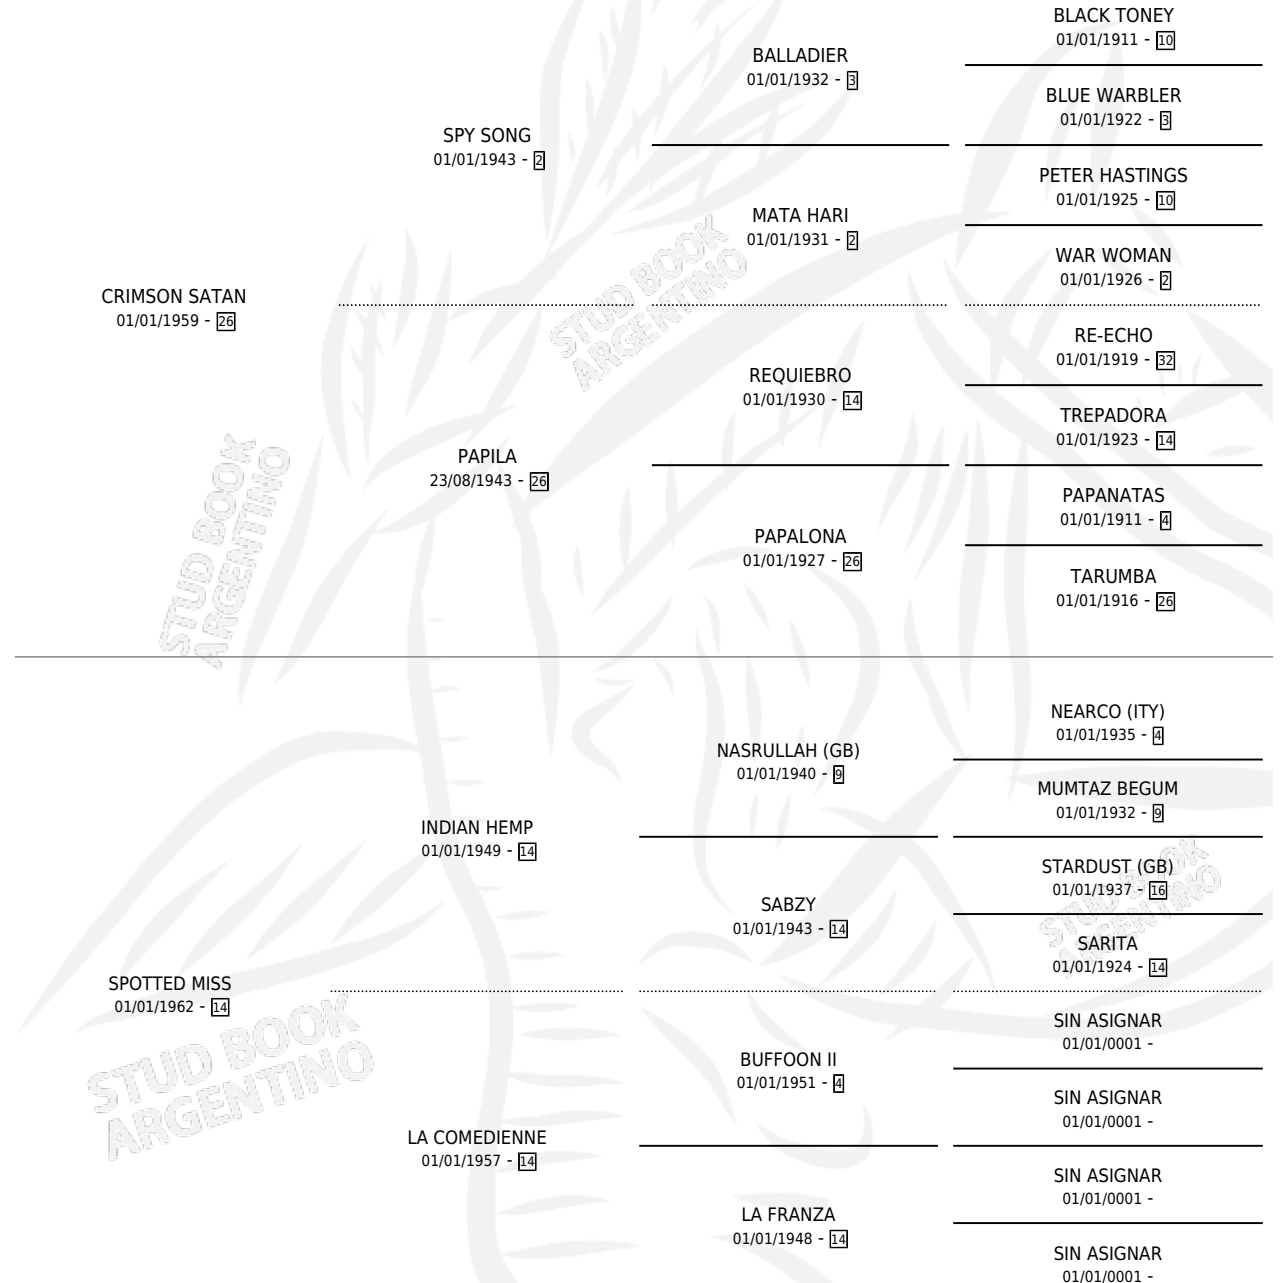

CRIMSON ROBE

por CRIMSON SATAN y SPOTTED MISS por INDIAN HEMP

Argentina · Hembra · Alazan · SP · 01/01/1969
Familia 14-a · Volumen 27

ESTADO

TIPIFICACIÓN SANGUÍNEA	X
TIPIFICACIÓN POR ADN	X
PASAPORTE	X
IDENTIFICACIÓN POR MICROCHIP	X
REPRODUCTOR	X

Lugar de nacimiento: Campo particular

Criador: Sin dato

~

HIJOS

	MACHOS	HEMBRAS
2 NACIERON	0	2

SIN ACTUACIONES

PEDIGREE

CRIMSON ROBE