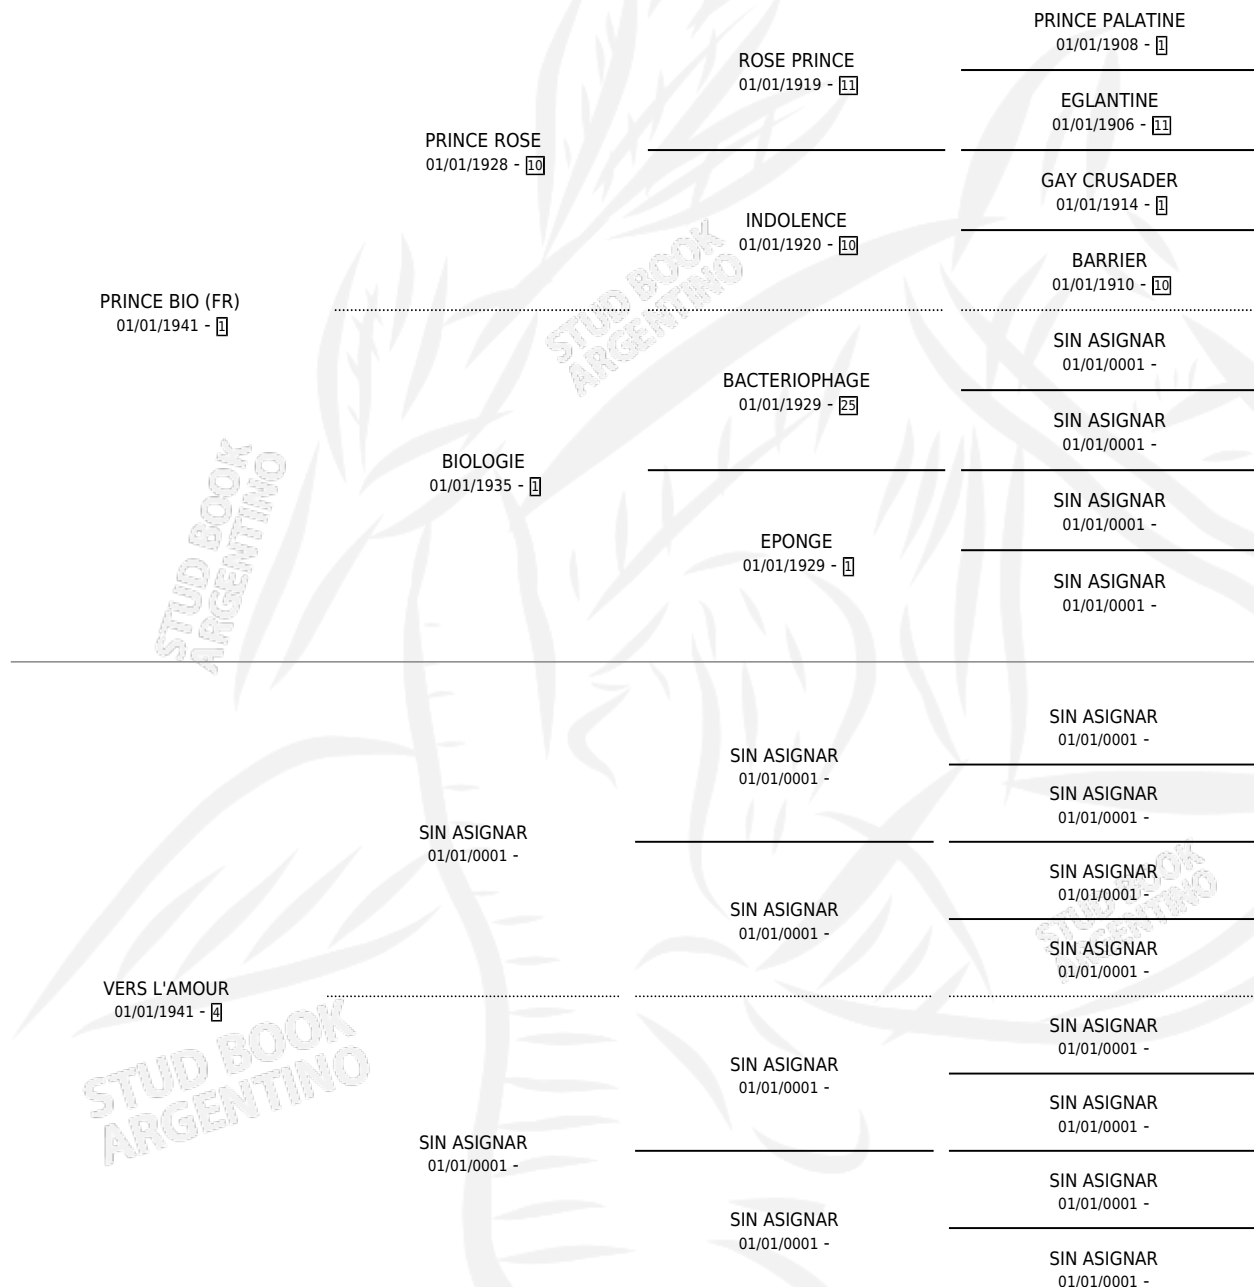

PRINCESSE D'AMOUR

PEDIGREE

por PRINCE BIO (FR) y VERS L'AMOUR por SIN ASIGNAR

Argentina · Hembra · Alazan · SP · 01/01/1947
Familia 4 · Volumen 19

ESTADO

TIPIFICACIÓN SANGUÍNEA	X
TIPIFICACIÓN POR ADN	X
PASAPORTE	X
IDENTIFICACIÓN POR MICROCHIP	X
REPRODUCTOR	X

Lugar de nacimiento: Campo particular

Criador: Sin dato

~

HIJOS

	MACHOS	HEMBRAS
1 NACIERON	1	0
SIN ACTUACIONES