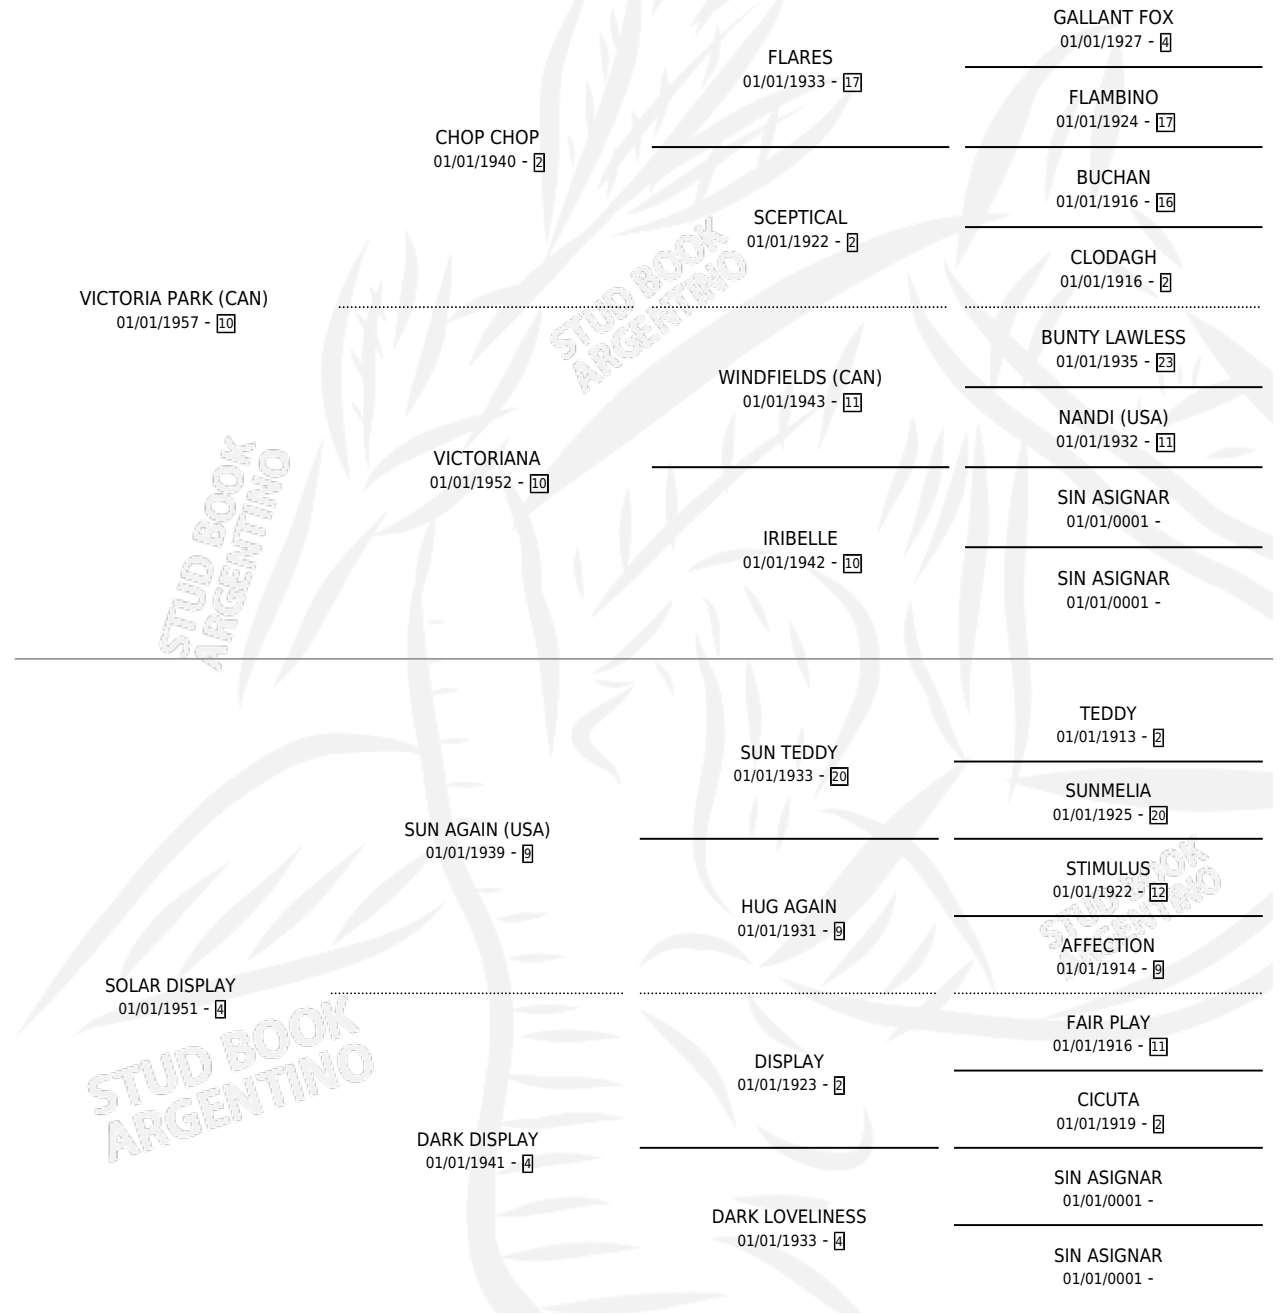

SOLAR PARK

por VICTORIA PARK (CAN) y SOLAR DISPLAY por SUN AGAIN (USA)

Argentina · Hembra · Zaino Colorado · SP · 01/01/1963
Familia 4-j · Volumen 25

ESTADO

TIPIFICACIÓN SANGUÍNEA	X
TIPIFICACIÓN POR ADN	X
PASAPORTE	X
IDENTIFICACIÓN POR MICROCHIP	X
REPRODUCTOR	X

Lugar de nacimiento: Campo particular

Criador: Sin dato

~

HIJOS

	MACHOS	HEMBRAS
2 NACIERON	0	2
SIN ACTUACIONES		

PEDIGREE

SOLAR PARK

Datos oficiales del Stud Book Argentino