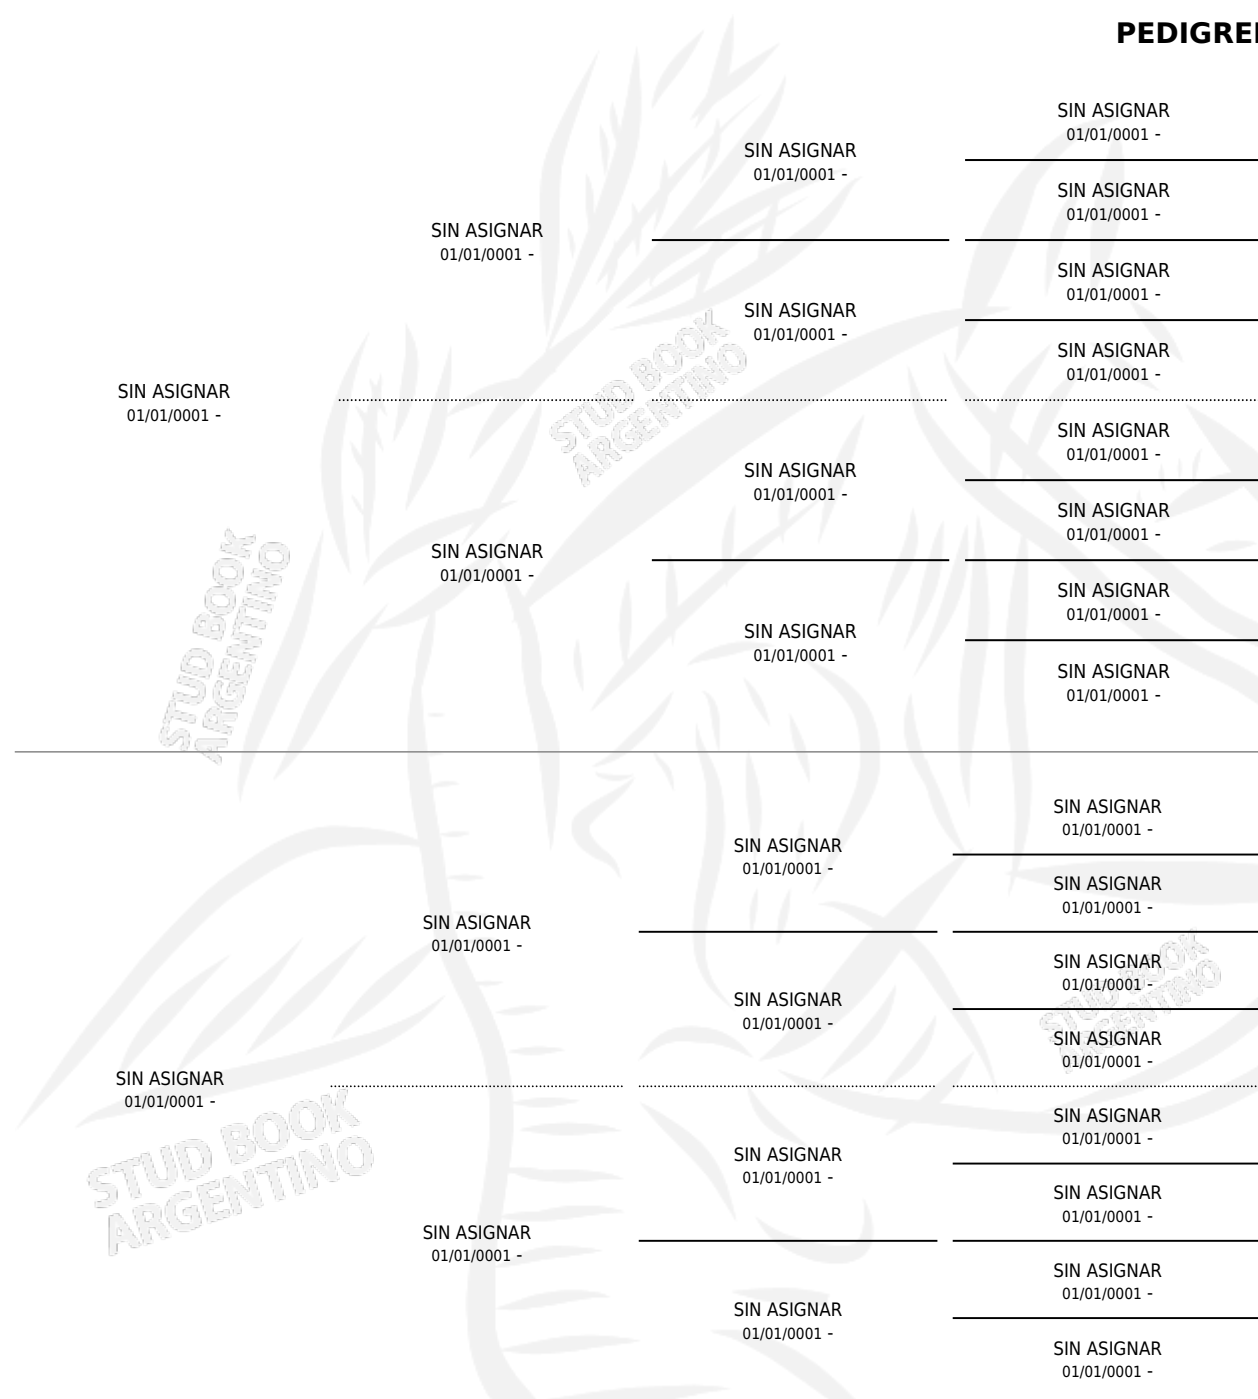

ARMADA

PEDIGREE

por SIN ASIGNAR y SIN ASIGNAR por SIN ASIGNAR

Argentina · Hembra · Alazan · SP · 01/01/1924
Familia 22 · Volumen 12

ESTADO

TIPIFICACIÓN SANGUÍNEA	X
TIPIFICACIÓN POR ADN	X
PASAPORTE	X
IDENTIFICACIÓN POR MICROCHIP	X
REPRODUCTOR	X

Lugar de nacimiento: Campo Particular

Criador: Sin dato

~

HIJOS

	MACHOS	HEMBRAS
1 NACIERON	0	1
SIN ACTUACIONES