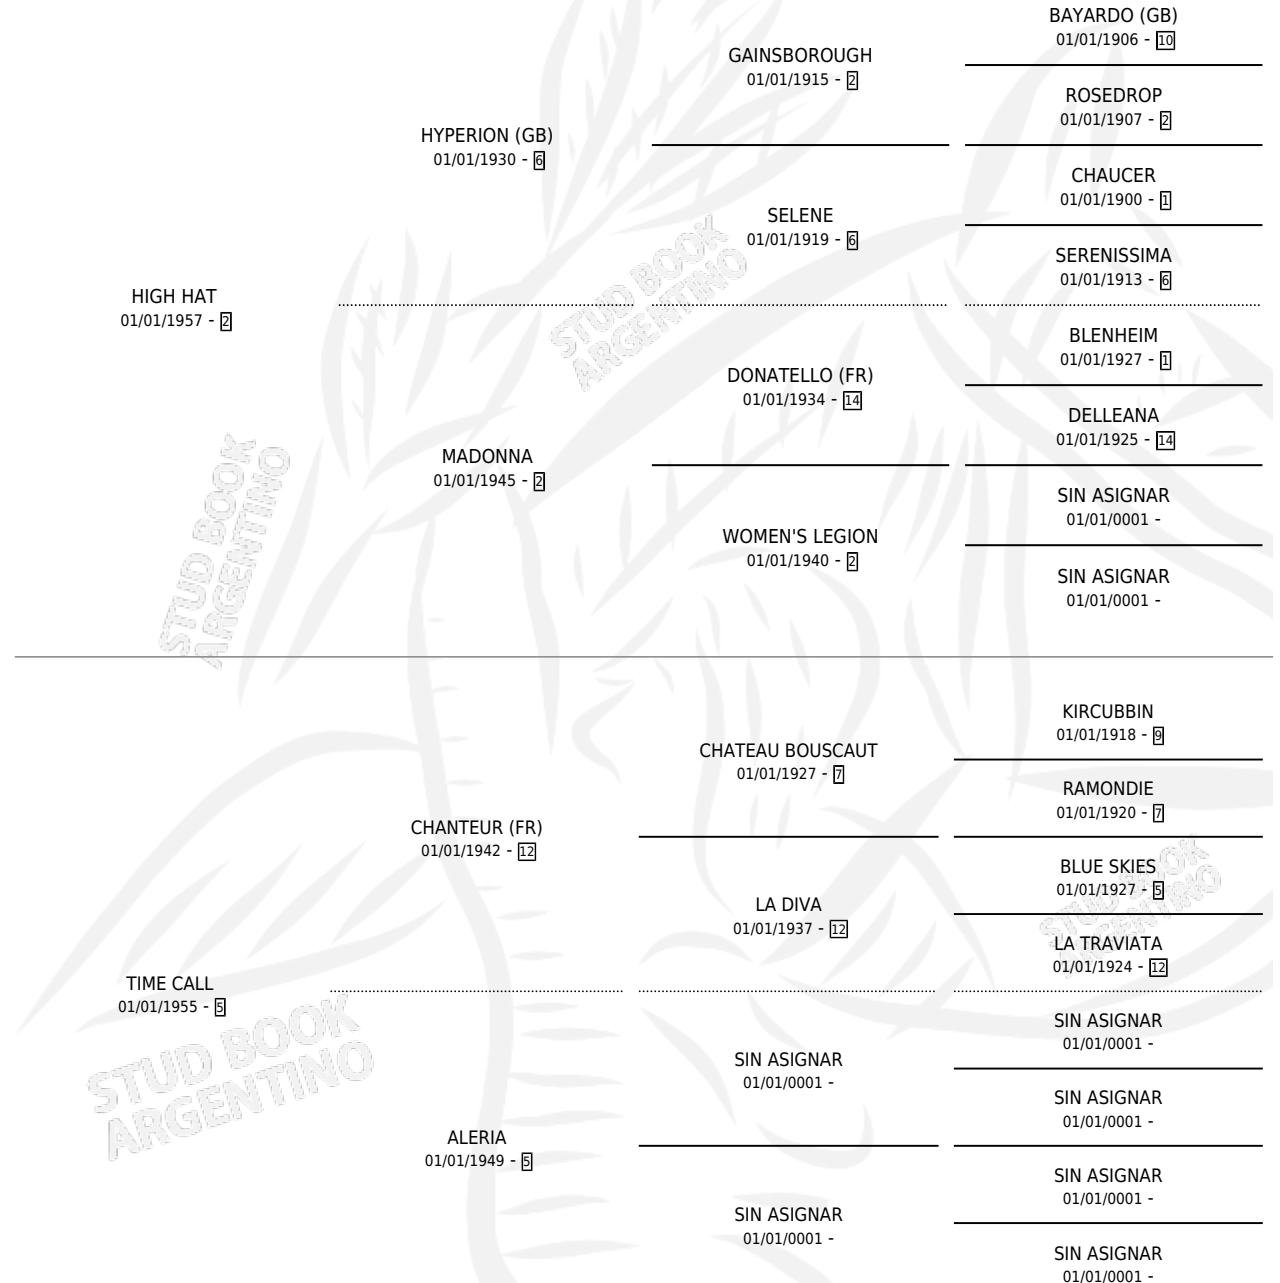

HIGH LINE

por HIGH HAT y TIME CALL por CHANTEUR (FR)

Argentina · Macho · Alazan · SP · 01/01/1966
Familia 5-e · Volumen 26

ESTADO

TIPIFICACIÓN SANGUÍNEA	X
TIPIFICACIÓN POR ADN	X
PASAPORTE	X
IDENTIFICACIÓN POR MICROCHIP	X
REPRODUCTOR	X

Lugar de nacimiento: Campo particular

Criador: Sin dato

~

HIJOS

	MACHOS	HEMBRAS
5 NACIERON	2	3
SIN ACTUACIONES		

PEDIGREE