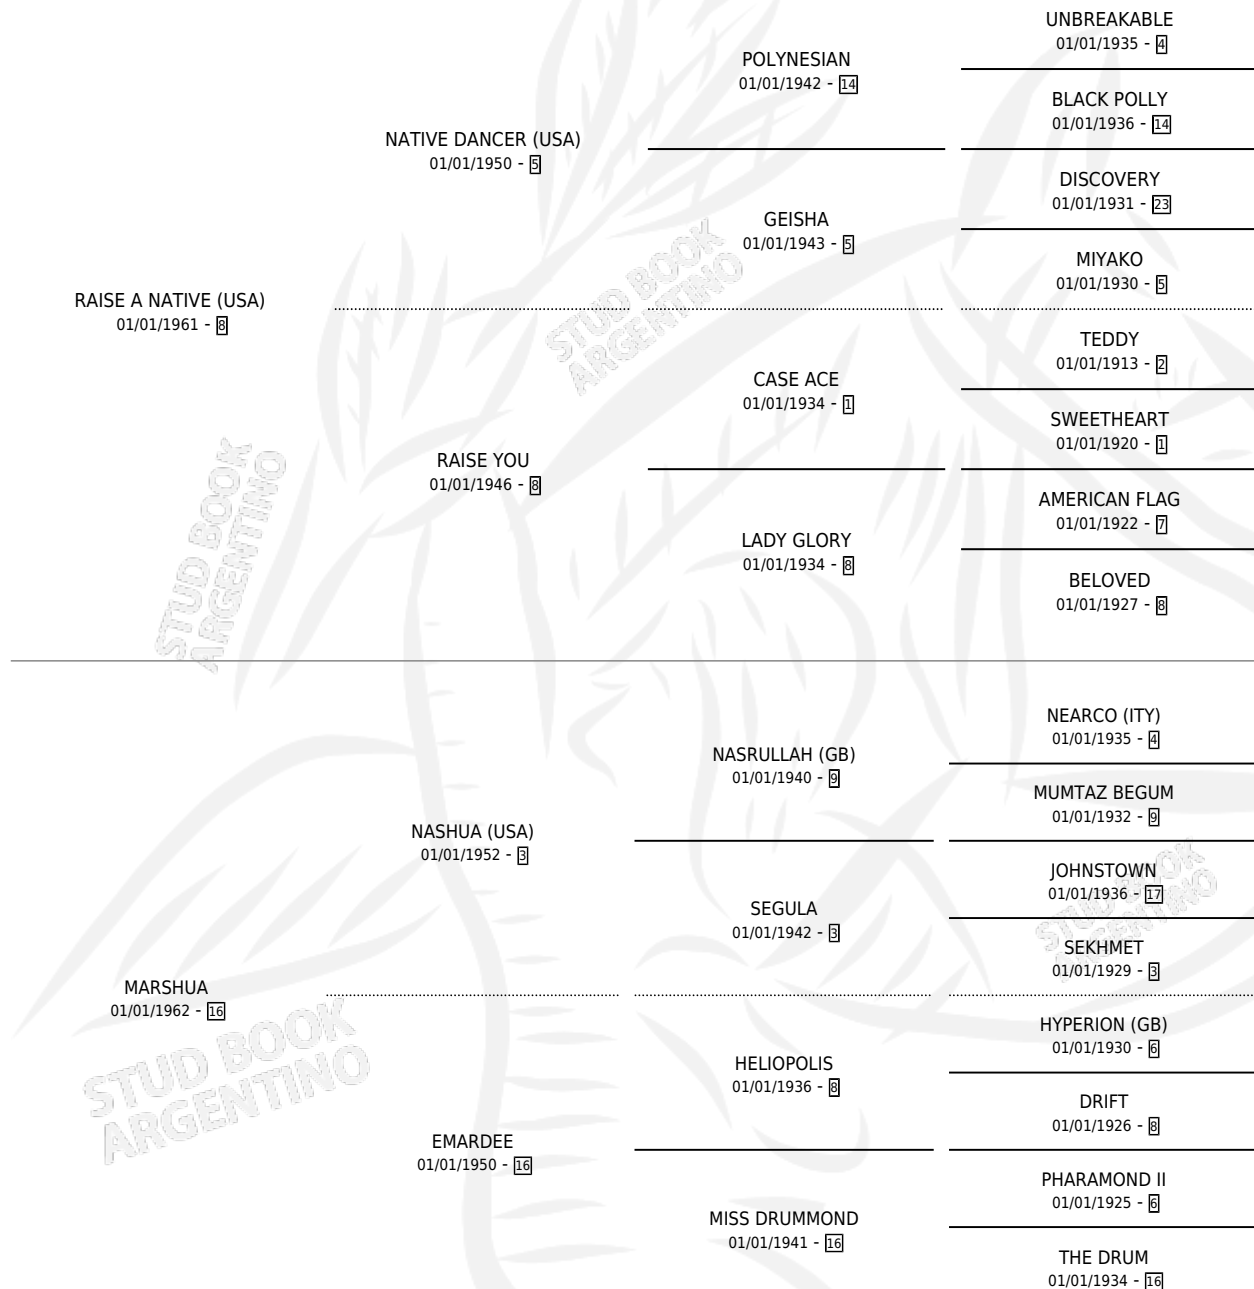

MARSHUA'S DANCER

por RAISE A NATIVE (USA) y MARSHUA por NASHUA (USA)

Argentina · Macho · Zaino Colorado · SP · 01/01/1968
Familia 16 · Volumen 26

ESTADO

TIPIFICACIÓN SANGUÍNEA	X
TIPIFICACIÓN POR ADN	X
PASAPORTE	X
IDENTIFICACIÓN POR MICROCHIP	X
REPRODUCTOR	X

Lugar de nacimiento: Campo particular
Criador: Sin dato

~

HIJOS

	MACHOS	HEMBRAS
7 NACIERON	1	6
SIN ACTUACIONES		

PEDIGREE

MARSHUA'S DANCER

Datos oficiales del Stud Book Argentino

Documento generado el 03/05/2026