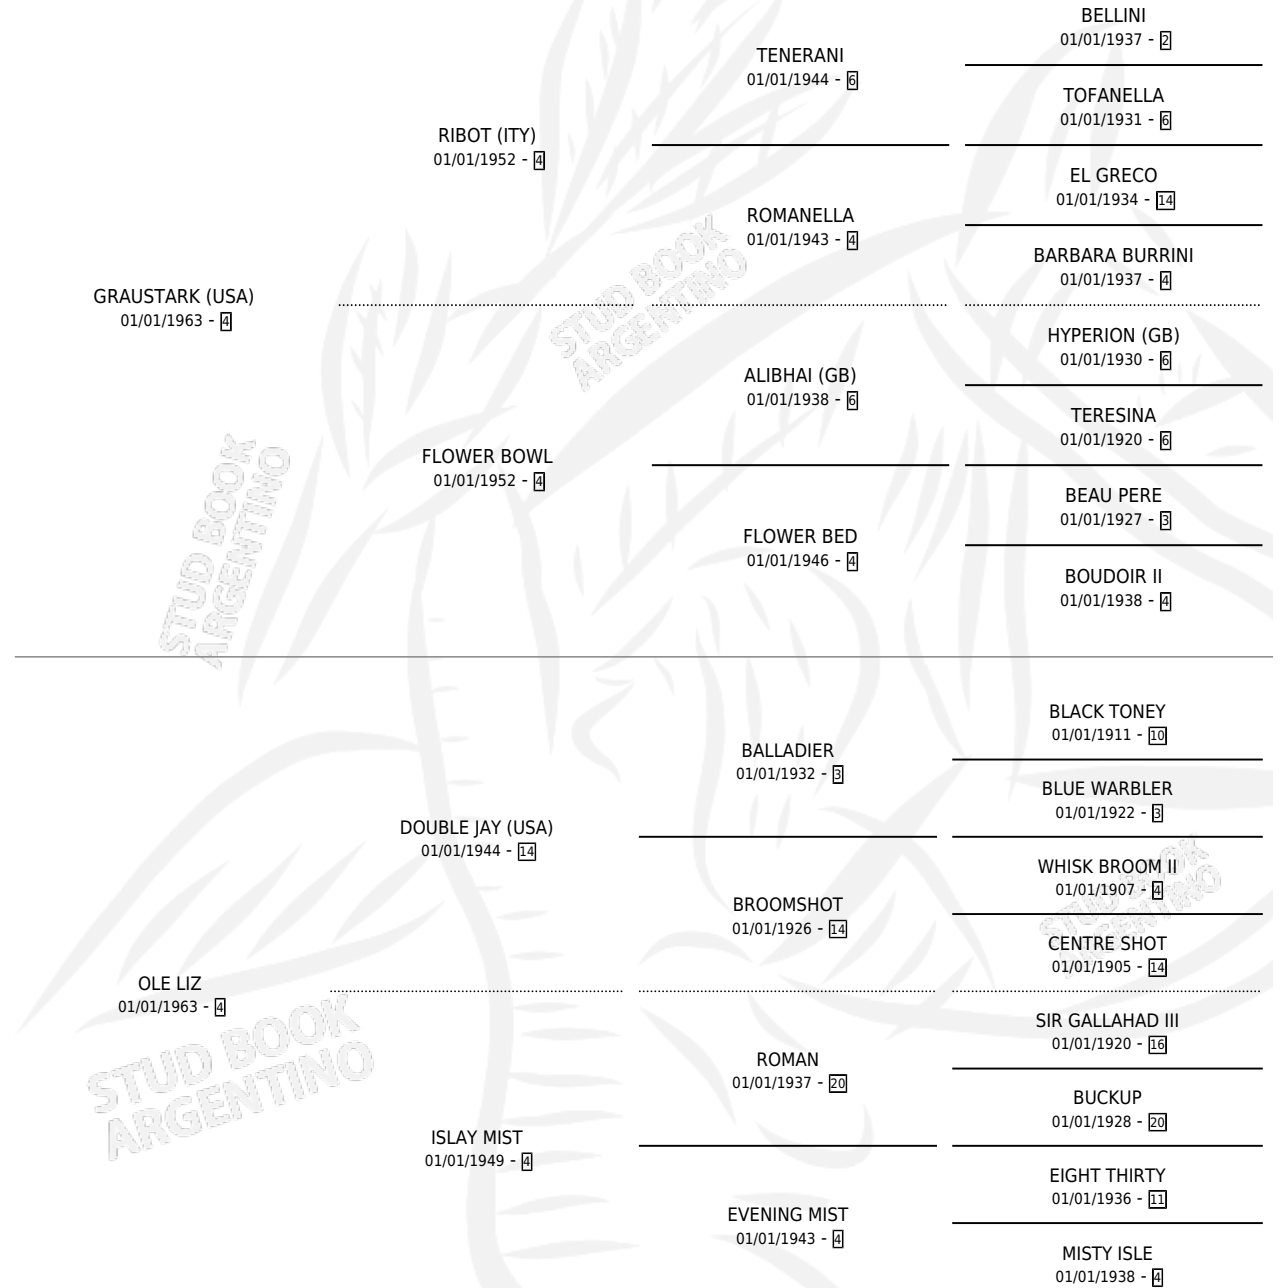

STARKLING

por **GRAUSTARK (USA)** y **OLE LIZ** por **DOUBLE JAY (USA)**

Argentina · Hembra · Zaino · SP · 01/01/1972
Familia 4-m · Volumen 28

ESTADO

TIPIFICACIÓN SANGUÍNEA	X
TIPIFICACIÓN POR ADN	X
PASAPORTE	X
IDENTIFICACIÓN POR MICROCHIP	X
REPRODUCTOR	X

Lugar de nacimiento: Campo particular
Criador: Sin dato

~

HIJOS

	MACHOS	HEMBRAS
1 NACIERON	0	1
SIN ACTUACIONES		

PEDIGREE

STARKLING

Datos oficiales del Stud Book Argentino

Documento generado el 02/05/2026