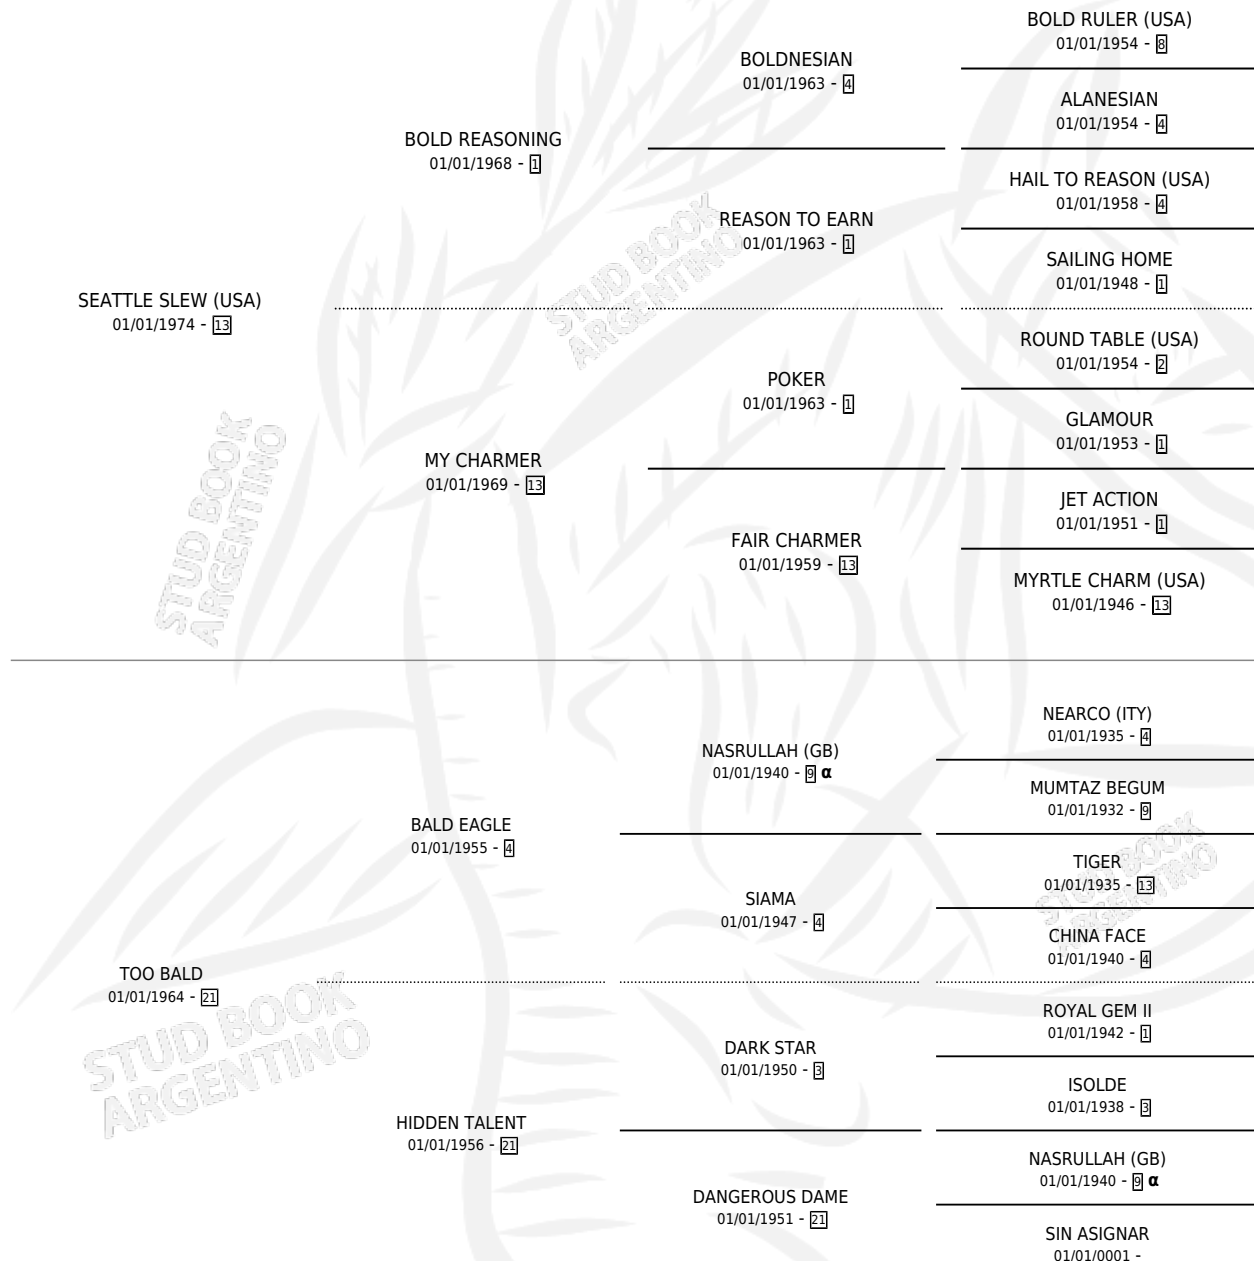

CAPOTE (USA)

por SEATTLE SLEW (USA) y TOO BALD por BALD EAGLE

PEDIGREE

Estados Unidos · Macho · Zaino · SP · 01/01/1984
Familia 21-a · Volumen web

ESTADO

TIPIFICACIÓN SANGUÍNEA	X
TIPIFICACIÓN POR ADN	X
PASAPORTE	X
IDENTIFICACIÓN POR MICROCHIP	X
REPRODUCTOR	X

Lugar de nacimiento: Estados Unidos

Criador: Extranjero

~

HIJOS

	MACHOS	HEMBRAS
40 NACIERON	5	35
2 CORRIERON	0	2
2 GANARON	0	2
0 GANADORES CL	0 GANADORES GR	0 GANADORES G1

INBREEDING : α

CAPOTE (USA)

Datos oficiales del Stud Book Argentino