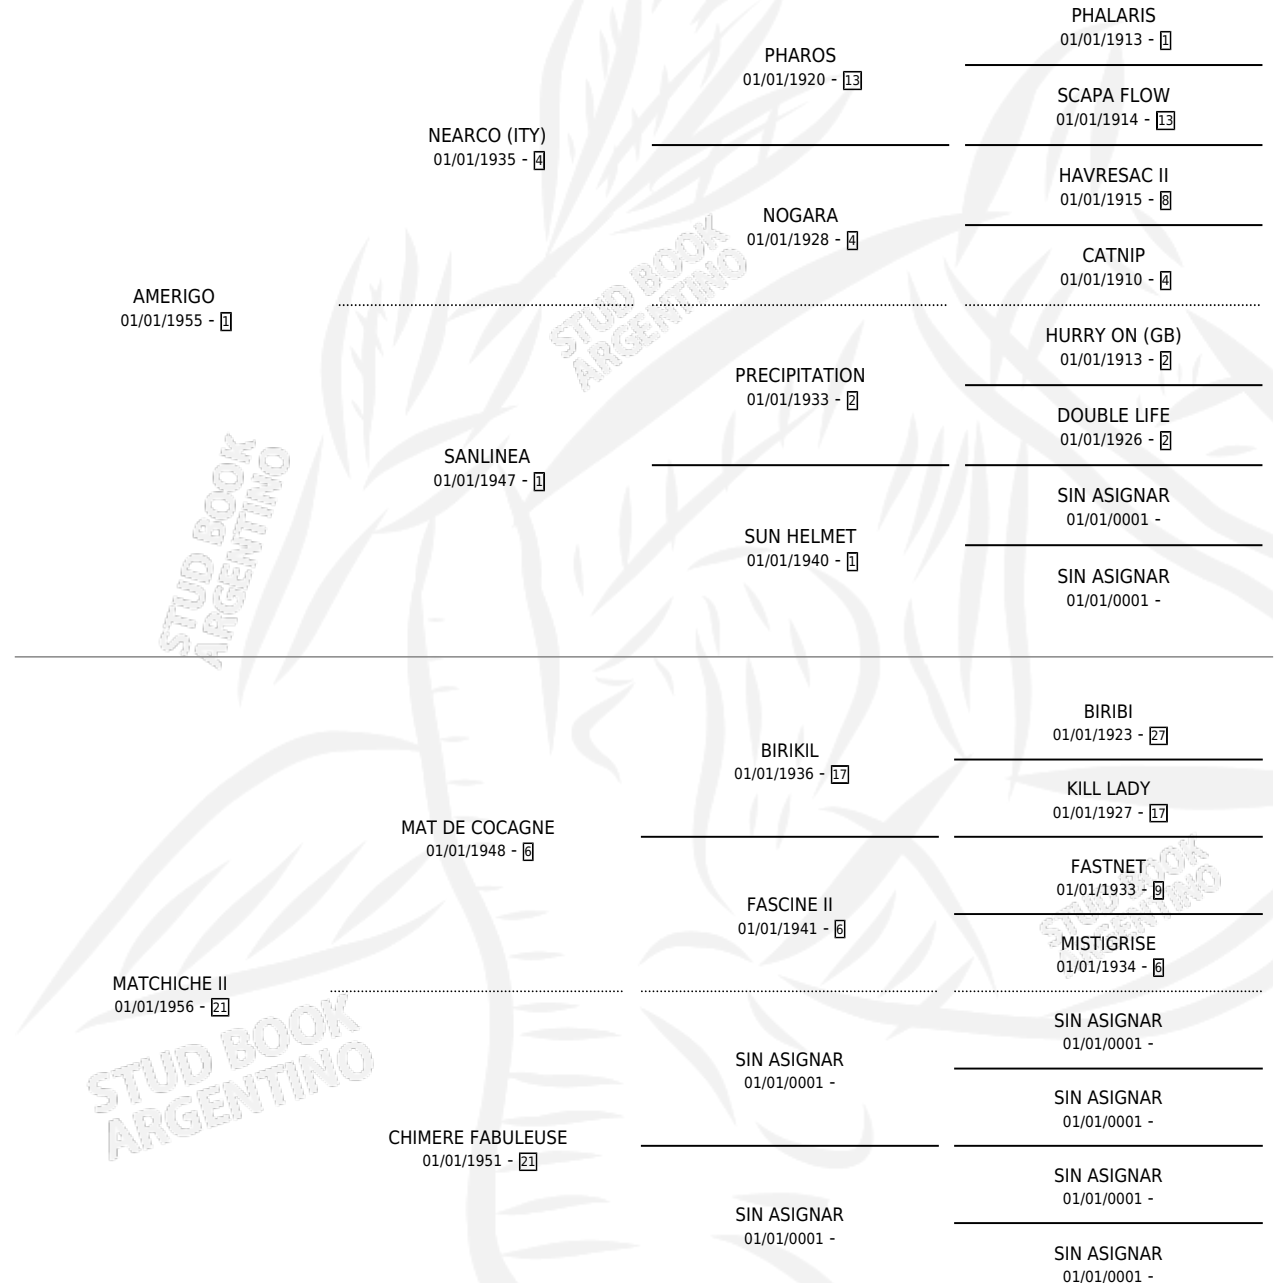

GRIS VITESSE

por AMERIGO y MATCHICHE II por MAT DE COCAGNE

Argentina · Hembra · Tordillo · SP · 01/01/1966
Familia 21-a · Volumen 26

ESTADO

TIPIFICACIÓN SANGUÍNEA	X
TIPIFICACIÓN POR ADN	X
PASAPORTE	X
IDENTIFICACIÓN POR MICROCHIP	X
REPRODUCTOR	X

Lugar de nacimiento: Campo particular

Criador: Sin dato

~

HIJOS

	MACHOS	HEMBRAS
3 NACIERON	2	1
SIN ACTUACIONES		

PEDIGREE

GRIS VITESSE

Datos oficiales del Stud Book Argentino