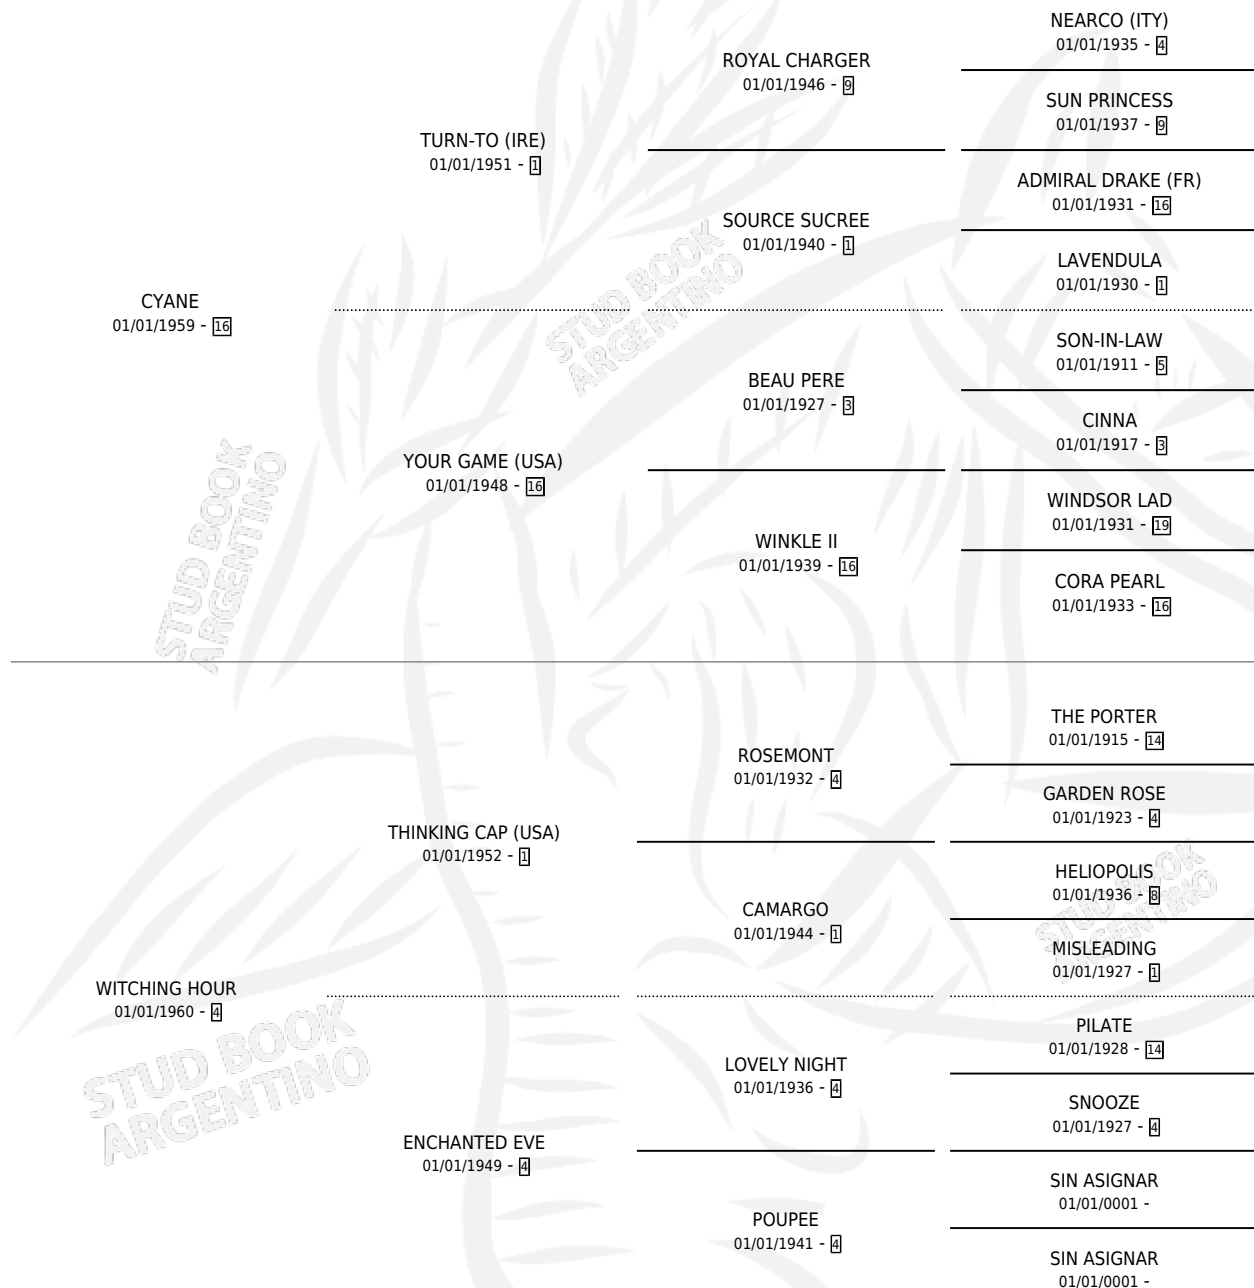

TINGLE STONE

por CYANE y WITCHING HOUR por THINKING CAP (USA)

Argentina · Hembra · Zaino Colorado · SP · 01/01/1975
Familia 4-r · Volumen 29

ESTADO

TIPIFICACIÓN SANGUÍNEA	X
TIPIFICACIÓN POR ADN	X
PASAPORTE	X
IDENTIFICACIÓN POR MICROCHIP	X
REPRODUCTOR	X

Lugar de nacimiento: Campo particular

Criador: Sin dato

~

HIJOS

	MACHOS	HEMBRAS
1 NACIERON	0	1
SIN ACTUACIONES		

PEDIGREE

TINGLE STONE

Datos oficiales del Stud Book Argentino