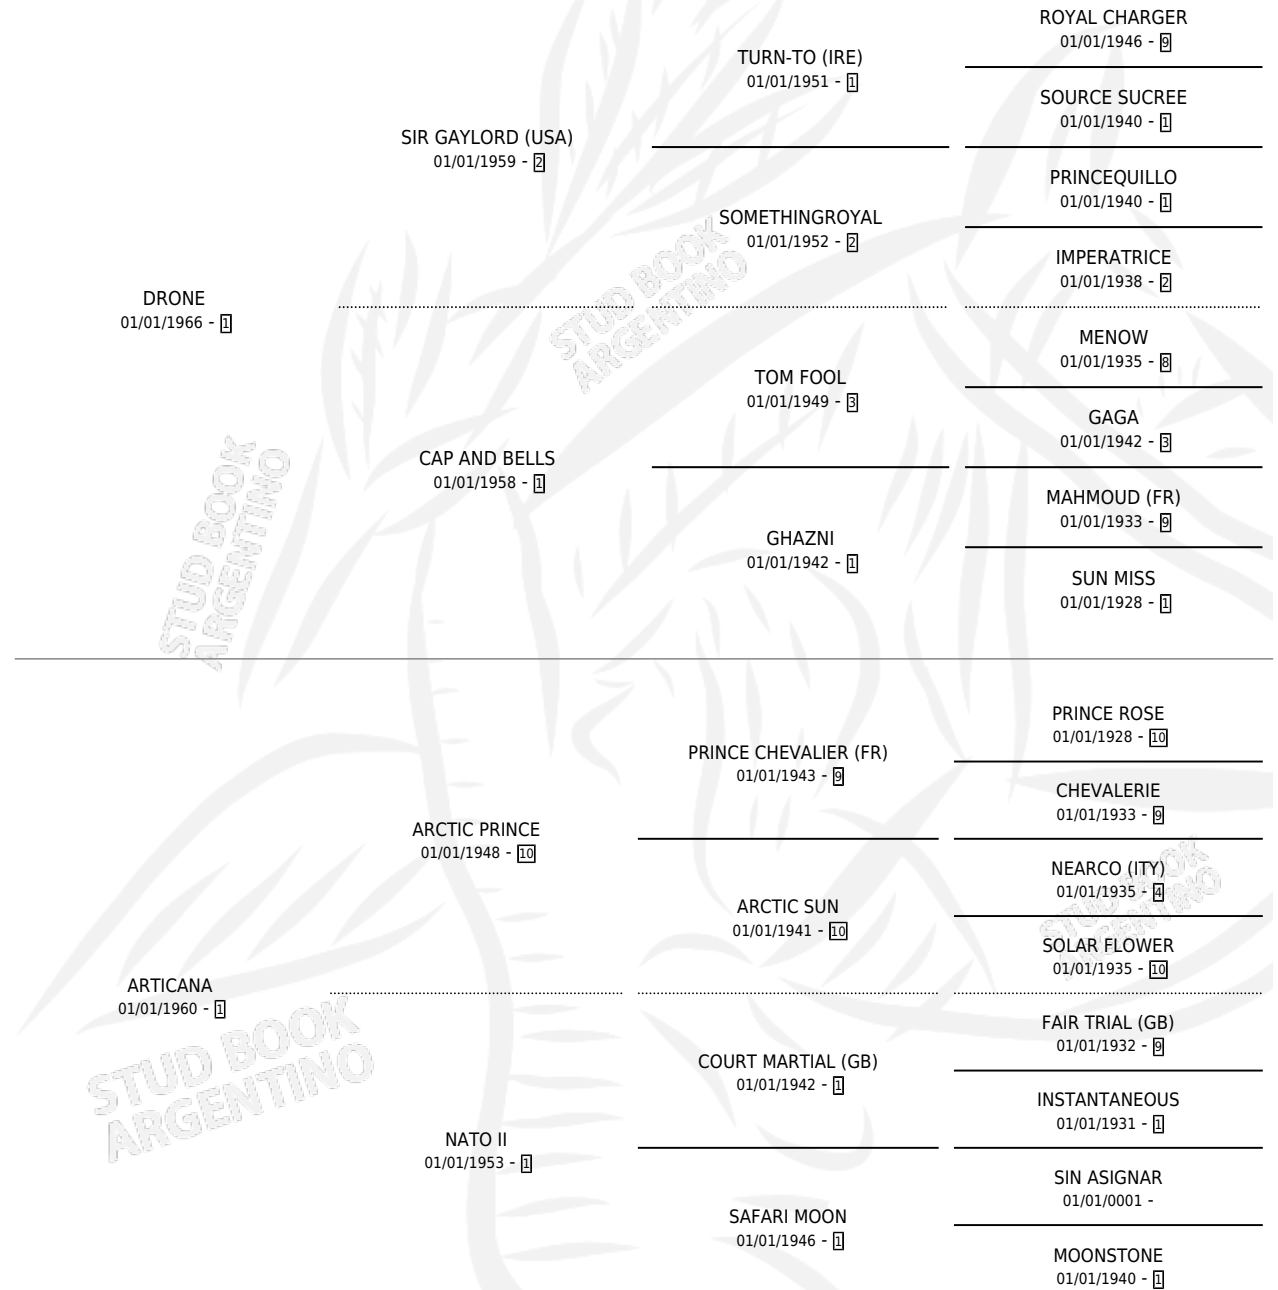

GOT A COLD

por DRONE y ARTICANA por ARCTIC PRINCE

Argentina · Hembra · Tordillo · SP · 01/01/1980
Familia 1-w · Volumen 30

ESTADO

TIPIFICACIÓN SANGUÍNEA	X
TIPIFICACIÓN POR ADN	X
PASAPORTE	X
IDENTIFICACIÓN POR MICROCHIP	X
REPRODUCTOR	X

Lugar de nacimiento: Campo particular

Criador: Sin dato

~

HIJOS

	MACHOS	HEMBRAS
1 NACIERON	0	1

SIN ACTUACIONES

PEDIGREE