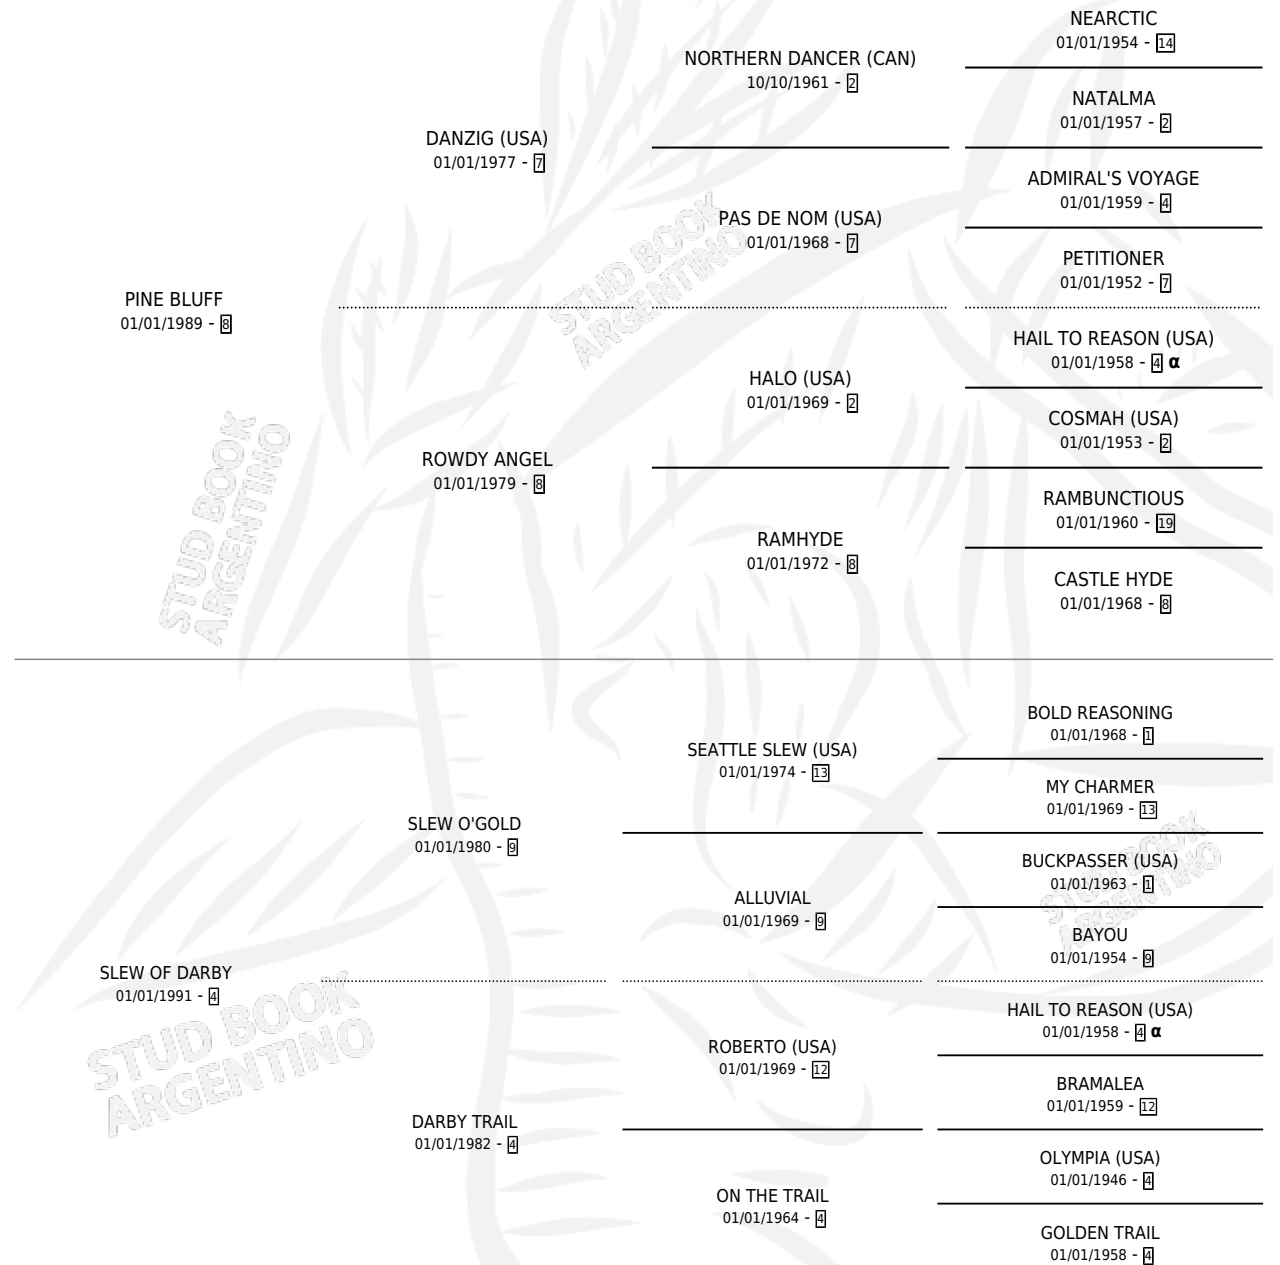

NEBLINA (USA)

PEDIGREE

por PINE BLUFF y SLEW OF DARBY por SLEW O'GOLD

Estados Unidos · Hembra · Zaino · SP · 07/04/2000
Familia 4-r · Volumen web

ESTADO

TIPIFICACIÓN SANGUÍNEA	✓
TIPIFICACIÓN POR ADN	✓
PASAPORTE	✓
IDENTIFICACIÓN POR MICROCHIP	X
REPRODUCTOR	✓

Lugar de nacimiento: Estados Unidos

Criador: Extranjero

~

HIJOS

	MACHOS	HEMBRAS
2 NACIERON	1	1
1 CORRIERON	1	0
1 GANARON	1	0
0 GANADORES CL	0 GANADORES GR	0 GANADORES G1

INBREEDING : α

EXPORTACIÓN / IMPORTACIÓN

FECHA	MOVIMIENTO	PAÍS
07/04/2010	IMPORTADO	ESTADOS UNIDOS

~

SERVICIOS

Servicios **5** / Nacimientos **2** / Efectividad **40.00%**

PADRILLO	PRODUCTO	CRIADOR	1ER SERVICIO	ÚLTIMO SERVICIO
CAMPANOLOGIST (USA)	∅		20/09/2014	20/09/2014
HELIOSTATIC (IRE)	NEW JERSEY (H Z, 17/09/2013)	SANTA MARIA DE ARARAS	23/10/2012	23/10/2012
APTITUDE (USA)	∅		20/11/2011	20/11/2011
INCURABLE OPTIMIST (USA)	NEPTUNE (M A, 17/08/2011) •MURIÓ EL 15/12/2017•	SANTA MARIA DE ARARAS	22/08/2010	16/09/2010
PUT IT BACK (USA)	∅		24/02/2009	24/02/2009