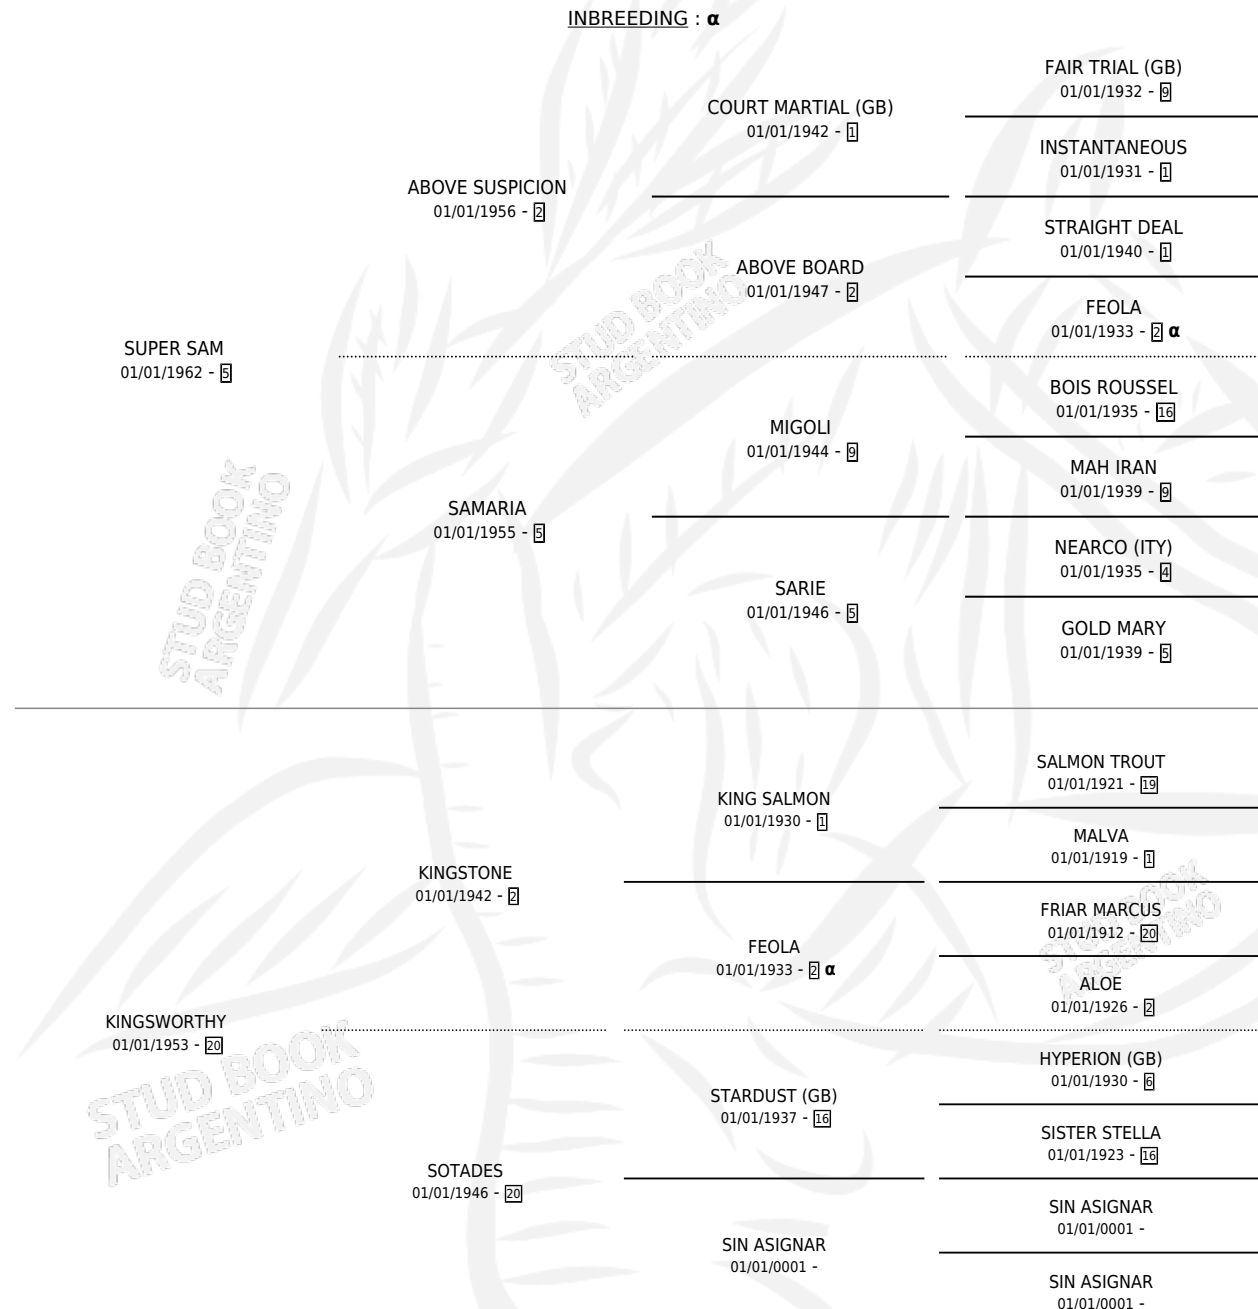

SUPER FLOWER

PEDIGREE

por SUPER SAM y KINGSWORTHY por KINGSTONE

INBREEDING : α

Argentina · Hembra · Zaino Colorado · SP · 01/01/1968
Familia 20-c · Volumen 26

ESTADO

TIPIFICACIÓN SANGUÍNEA	X
TIPIFICACIÓN POR ADN	X
PASAPORTE	X
IDENTIFICACIÓN POR MICROCHIP	X
REPRODUCTOR	X

Lugar de nacimiento: Campo particular

Criador: Sin dato

~

HIJOS

	MACHOS	HEMBRAS
2 NACIERON	1	1
SIN ACTUACIONES		

SUPER FLOWER

Datos oficiales del Stud Book Argentino

Documento generado el 02/05/2026