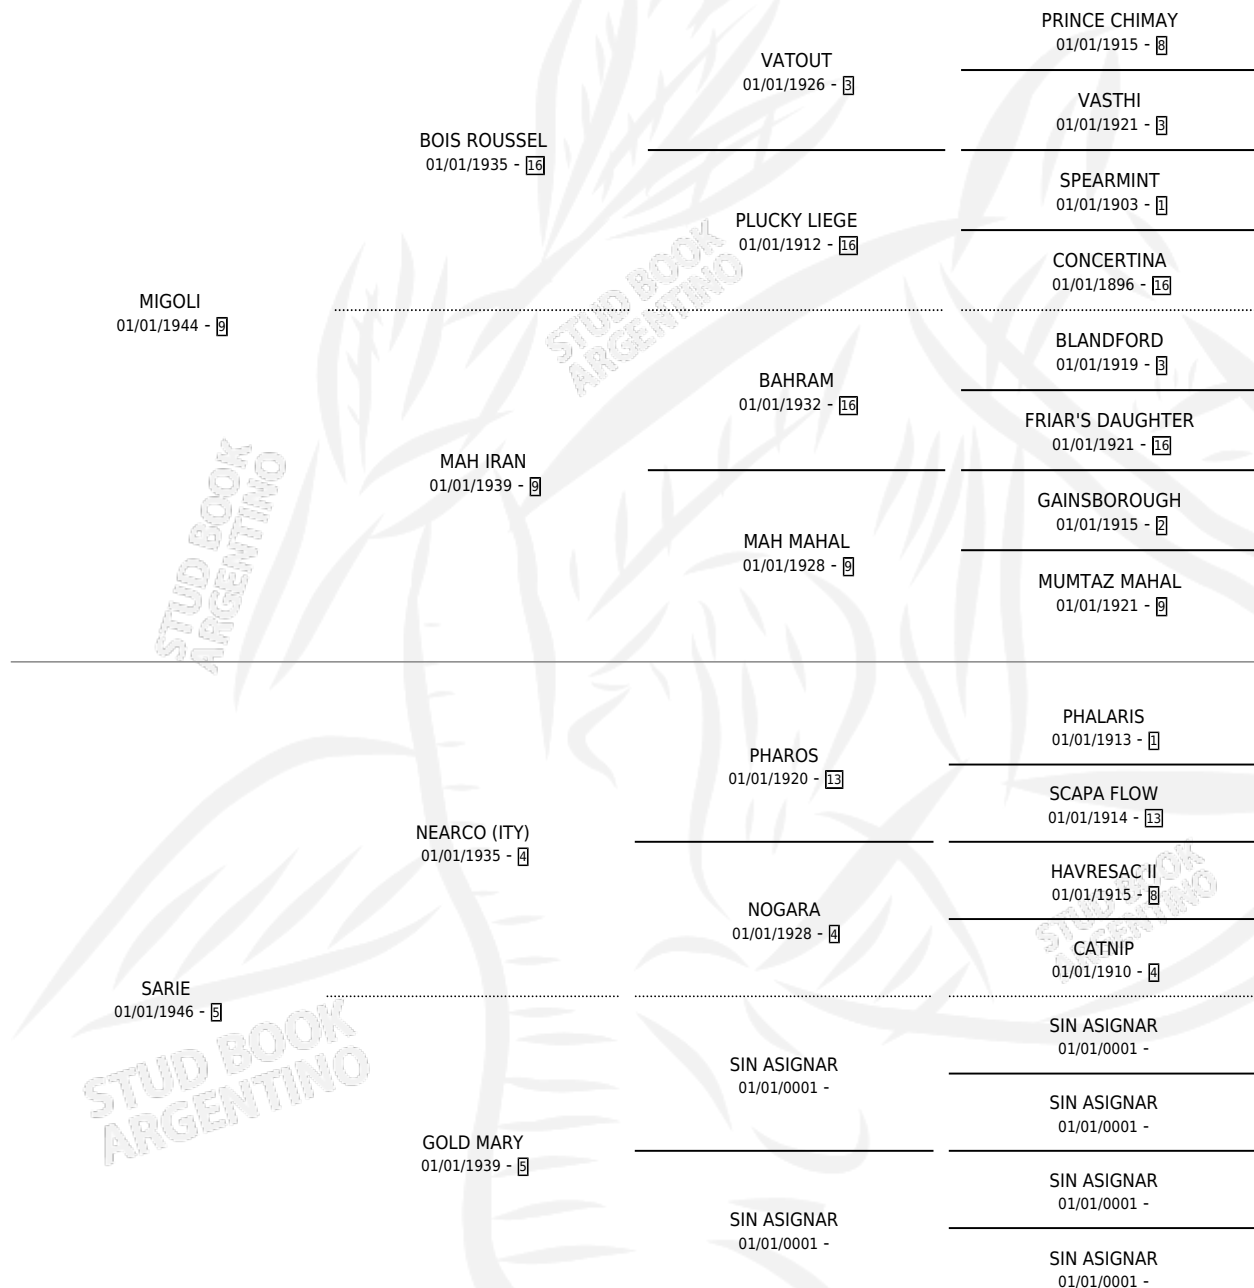

SAMARIA

por MIGOLI y SARIE por NEARCO (ITY)

Argentina · Hembra · Zaino · SP · 01/01/1955
Familia 5-h · Volumen 22

ESTADO

TIPIFICACIÓN SANGUÍNEA	X
TIPIFICACIÓN POR ADN	X
PASAPORTE	X
IDENTIFICACIÓN POR MICROCHIP	X
REPRODUCTOR	X

Lugar de nacimiento: Campo particular

Criador: Sin dato

~

HIJOS

	MACHOS	HEMBRAS
2 NACIERON	2	0

SIN ACTUACIONES

PEDIGREE

SAMARIA