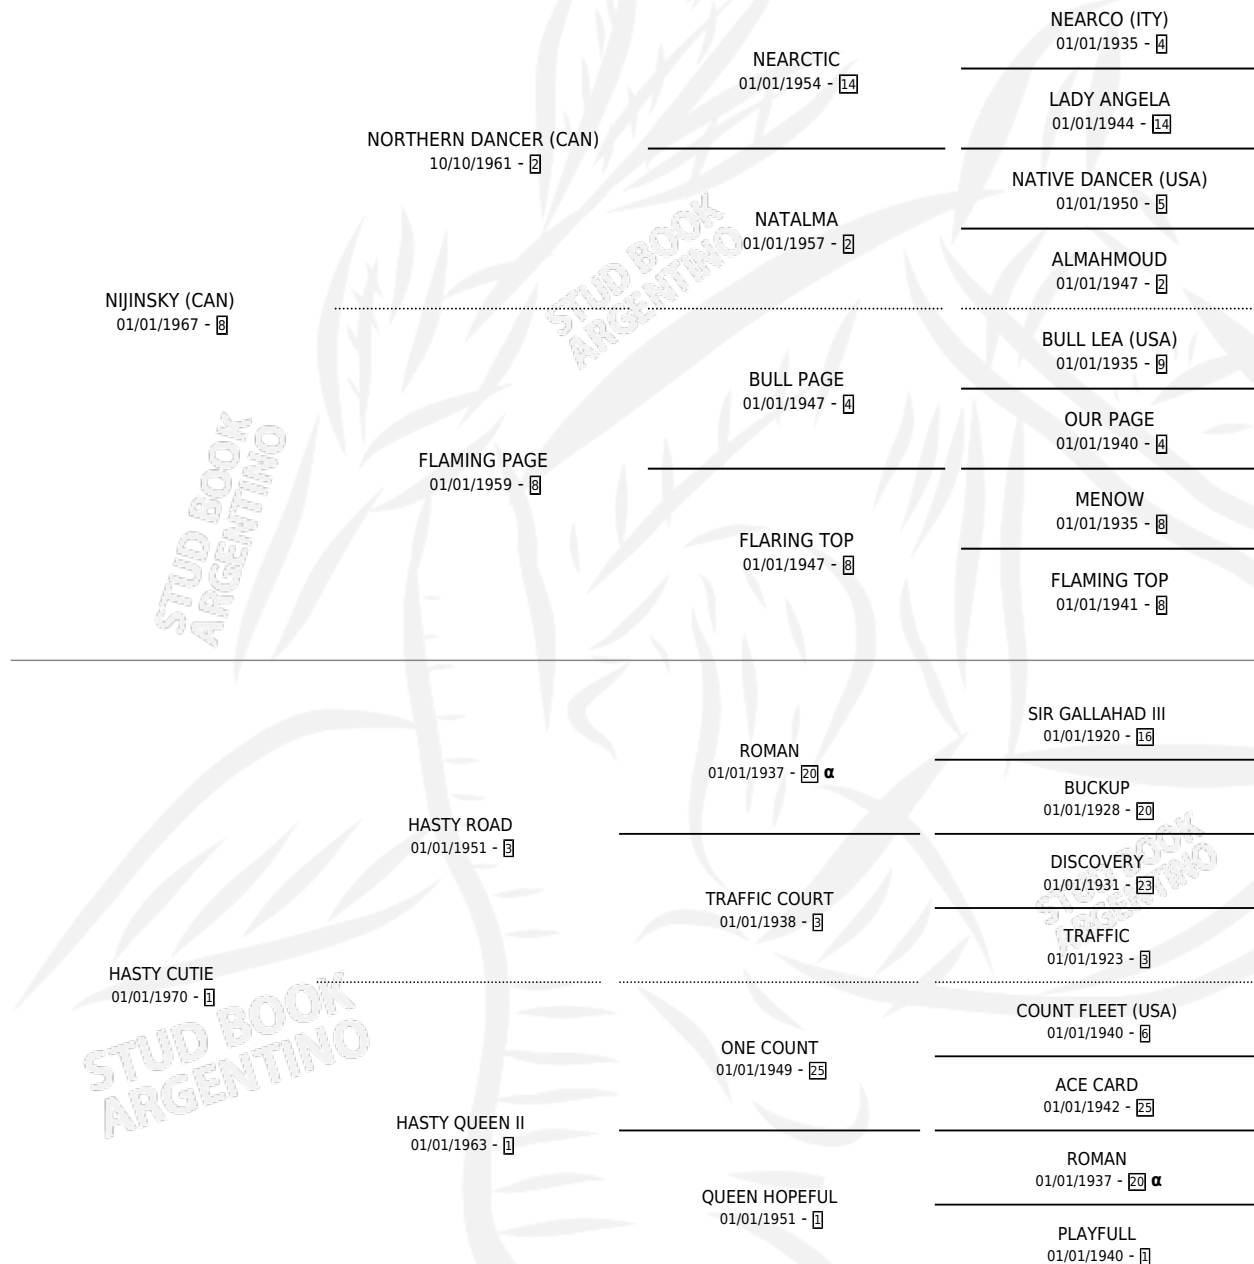

HASTY NIJINSKY

por NIJINSKY (CAN) y HASTY CUTIE por HASTY ROAD

Argentina · Hembra · Alazan · SP · 01/01/1979
Familia 1-o · Volumen 30

ESTADO

TIPIFICACIÓN SANGUÍNEA	X
TIPIFICACIÓN POR ADN	X
PASAPORTE	X
IDENTIFICACIÓN POR MICROCHIP	X
REPRODUCTOR	X

Lugar de nacimiento: Campo particular

Criador: Sin dato

~

HIJOS

	MACHOS	HEMBRAS
1 NACIERON	0	1
SIN ACTUACIONES		

PEDIGREE

INBREEDING : α