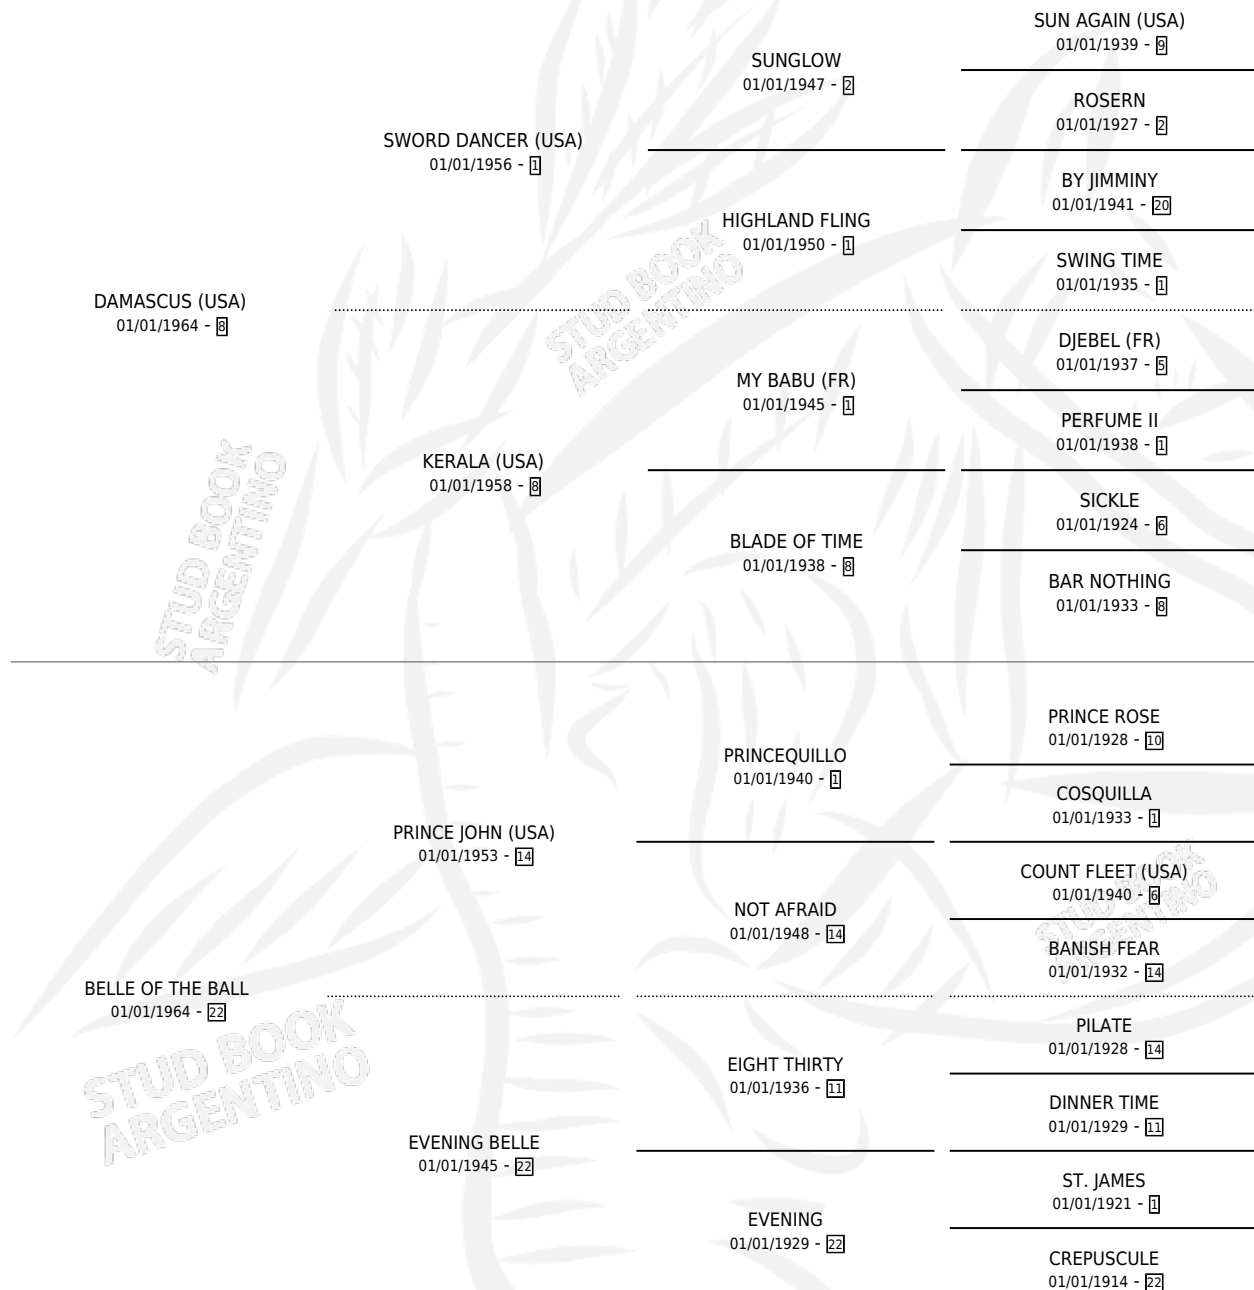

FULL CARD

por **DAMASCUS (USA)** y **BELLE OF THE BALL** por **PRINCE JOHN (USA)**

Argentina · Hembra · Zaino Colorado · SP · 01/01/1975
Familia 22-b · Volumen 29

ESTADO

TIPIFICACIÓN SANGUÍNEA	X
TIPIFICACIÓN POR ADN	X
PASAPORTE	X
IDENTIFICACIÓN POR MICROCHIP	X
REPRODUCTOR	X

Lugar de nacimiento: Campo particular

Criador: Sin dato

~

HIJOS

	MACHOS	HEMBRAS
1 NACIERON	0	1
SIN ACTUACIONES		

PEDIGREE

FULL CARD

Datos oficiales del Stud Book Argentino