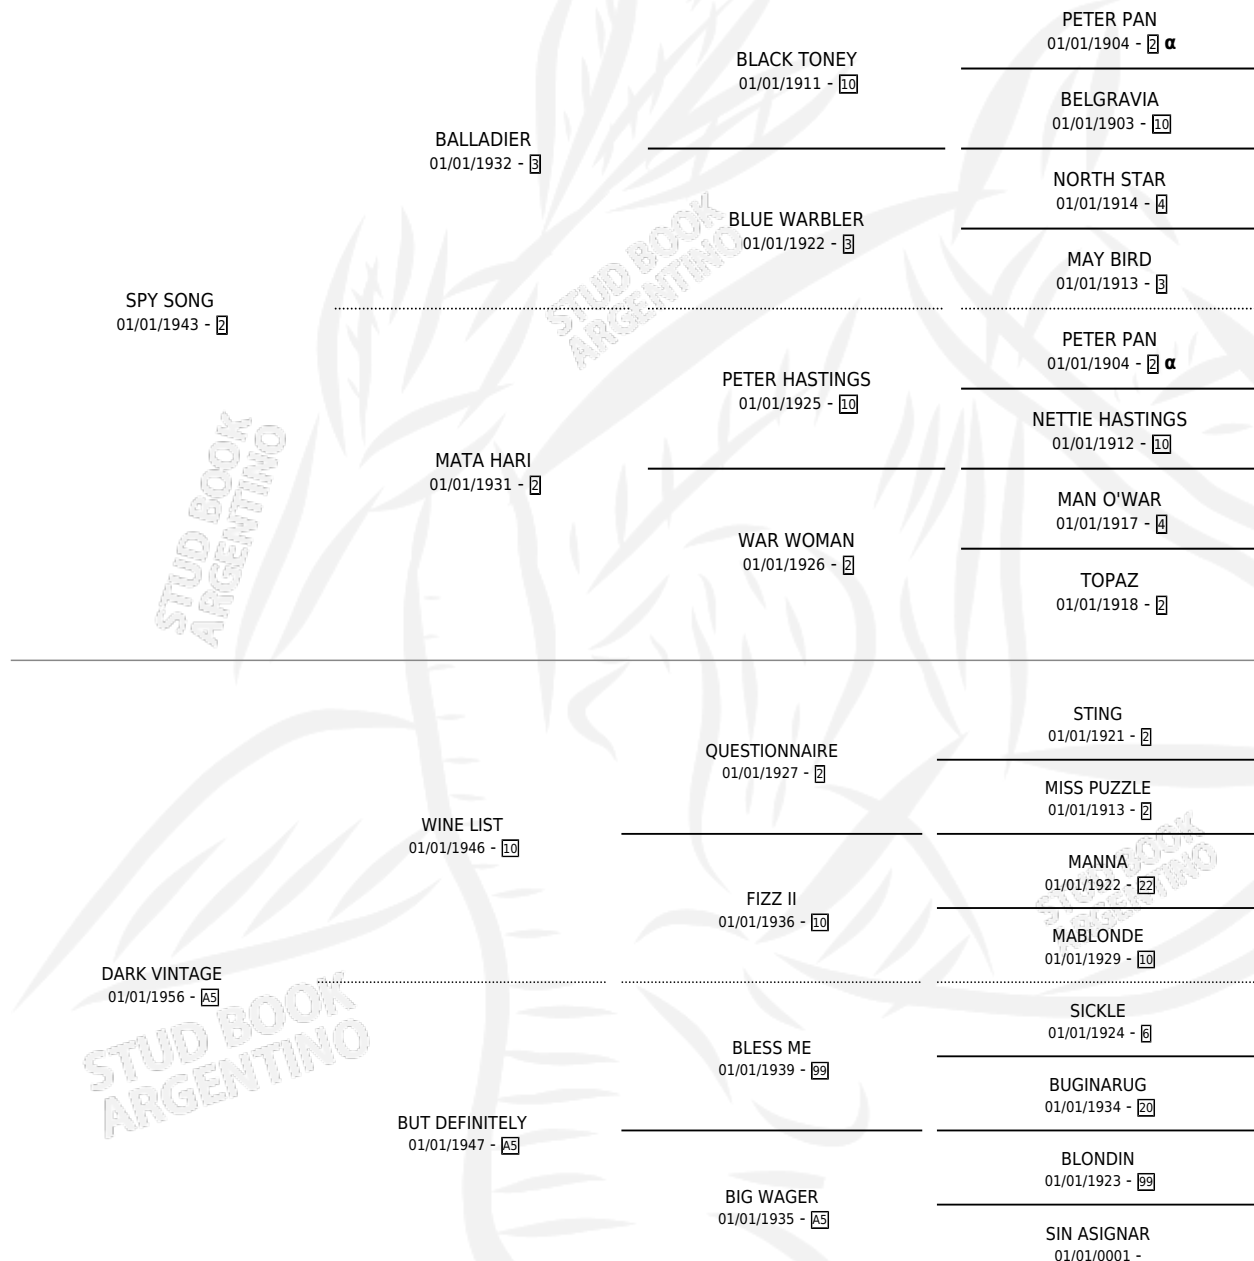

DARK DUET

por **SPY SONG** y **DARK VINTAGE** por **WINE LIST**

Argentina · Hembra · Zaino Colorado · SP · 01/01/1964
Familia A5 · Volumen 25

ESTADO

TIPIFICACIÓN SANGUÍNEA	X
TIPIFICACIÓN POR ADN	X
PASAPORTE	X
IDENTIFICACIÓN POR MICROCHIP	X
REPRODUCTOR	X

Lugar de nacimiento: Campo particular

Criador: Sin dato

~

HIJOS

	MACHOS	HEMBRAS
3 NACIERON	0	3
SIN ACTUACIONES		

PEDIGREE

INBREEDING : α

DARK DUET