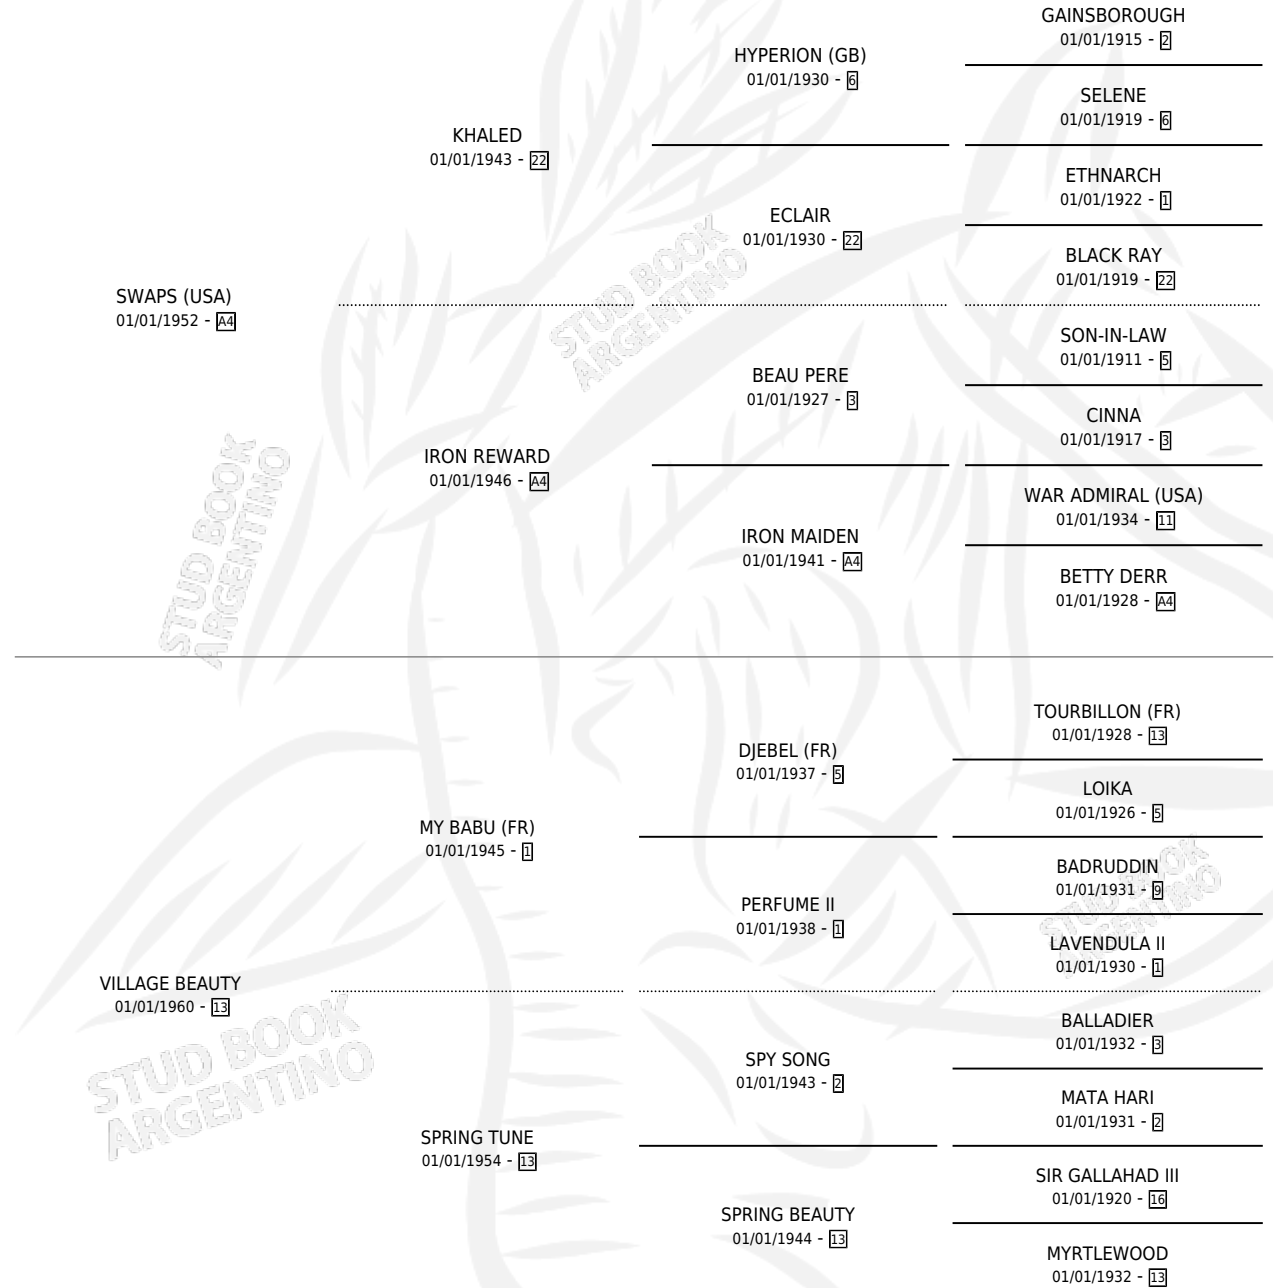

CROWN THE QUEEN

por **SWAPS (USA)** y **VILLAGE BEAUTY** por **MY BABU (FR)**

Argentina · Hembra · Zaino Colorado · SP · 01/01/1969
Familia 13-c · Volumen 27

ESTADO

TIPIFICACIÓN SANGUÍNEA	X
TIPIFICACIÓN POR ADN	X
PASAPORTE	X
IDENTIFICACIÓN POR MICROCHIP	X
REPRODUCTOR	X

Lugar de nacimiento: Campo particular

Criador: Sin dato

~

HIJOS

	MACHOS	HEMBRAS
3 NACIERON	1	2
SIN ACTUACIONES		

PEDIGREE

CROWN THE QUEEN

Datos oficiales del Stud Book Argentino