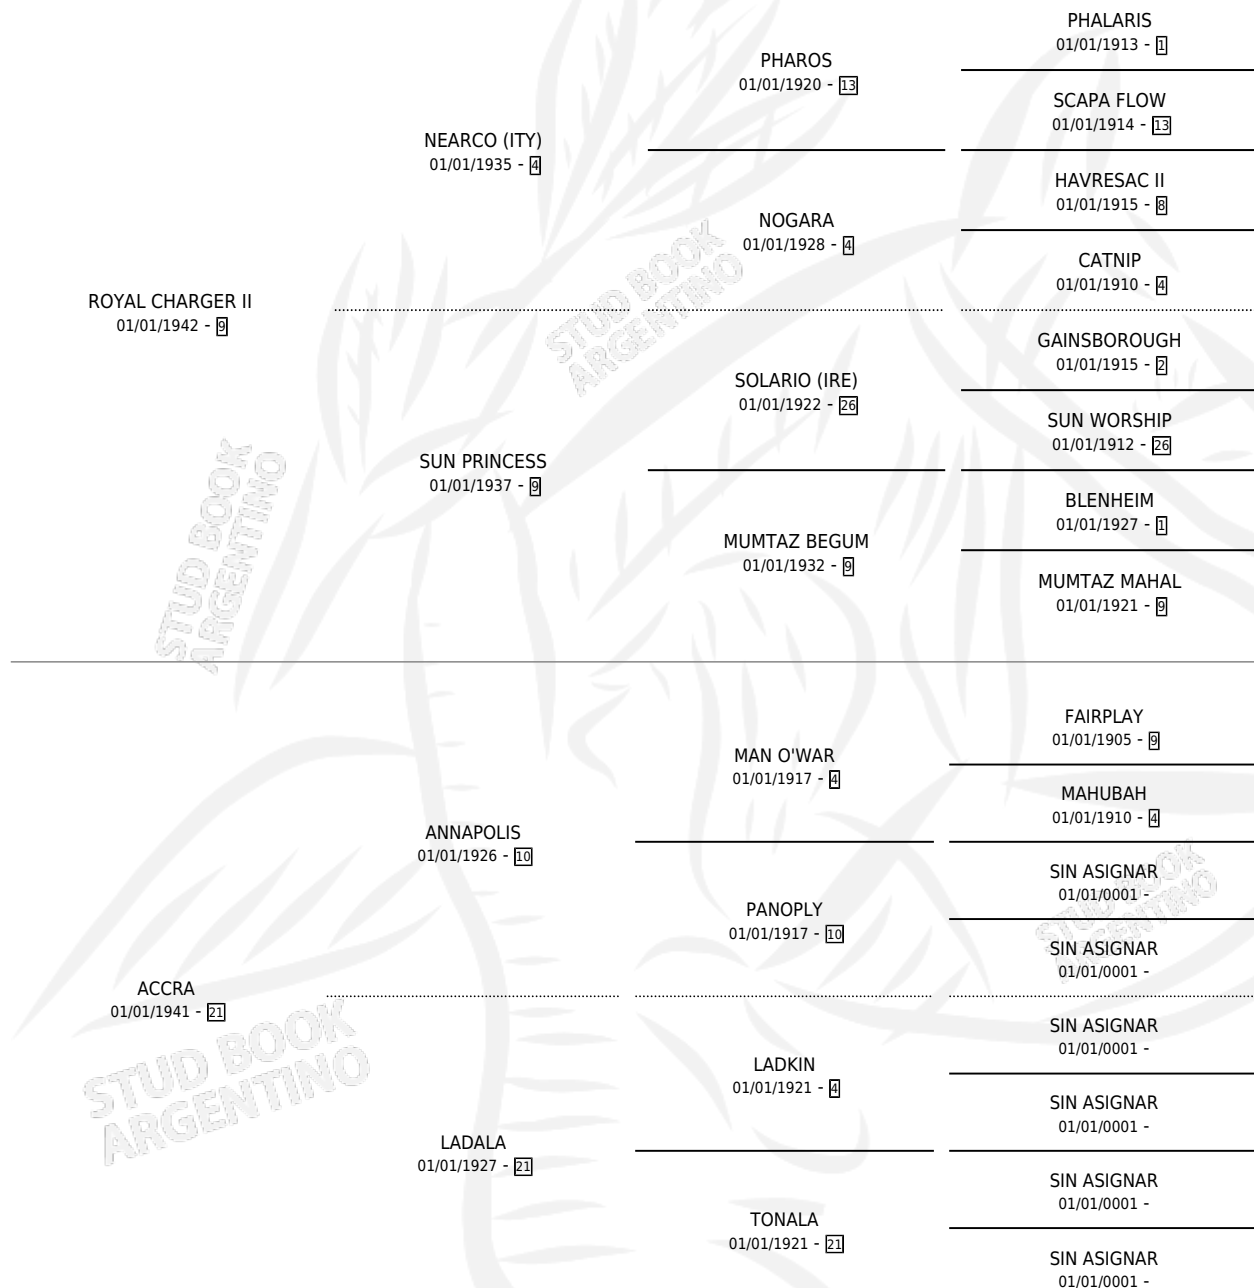

MONGO

por ROYAL CHARGER II y ACCRA por ANNAPOLIS

Argentina · Macho · Alazan · SP · 01/01/1959
Familia 21-a · Volumen 23

ESTADO

TIPIFICACIÓN SANGUÍNEA	X
TIPIFICACIÓN POR ADN	X
PASAPORTE	X
IDENTIFICACIÓN POR MICROCHIP	X
REPRODUCTOR	X

Lugar de nacimiento: Campo particular

Criador: Sin dato

~

HIJOS

	MACHOS	HEMBRAS
5 NACIERON	0	5

SIN ACTUACIONES

PEDIGREE