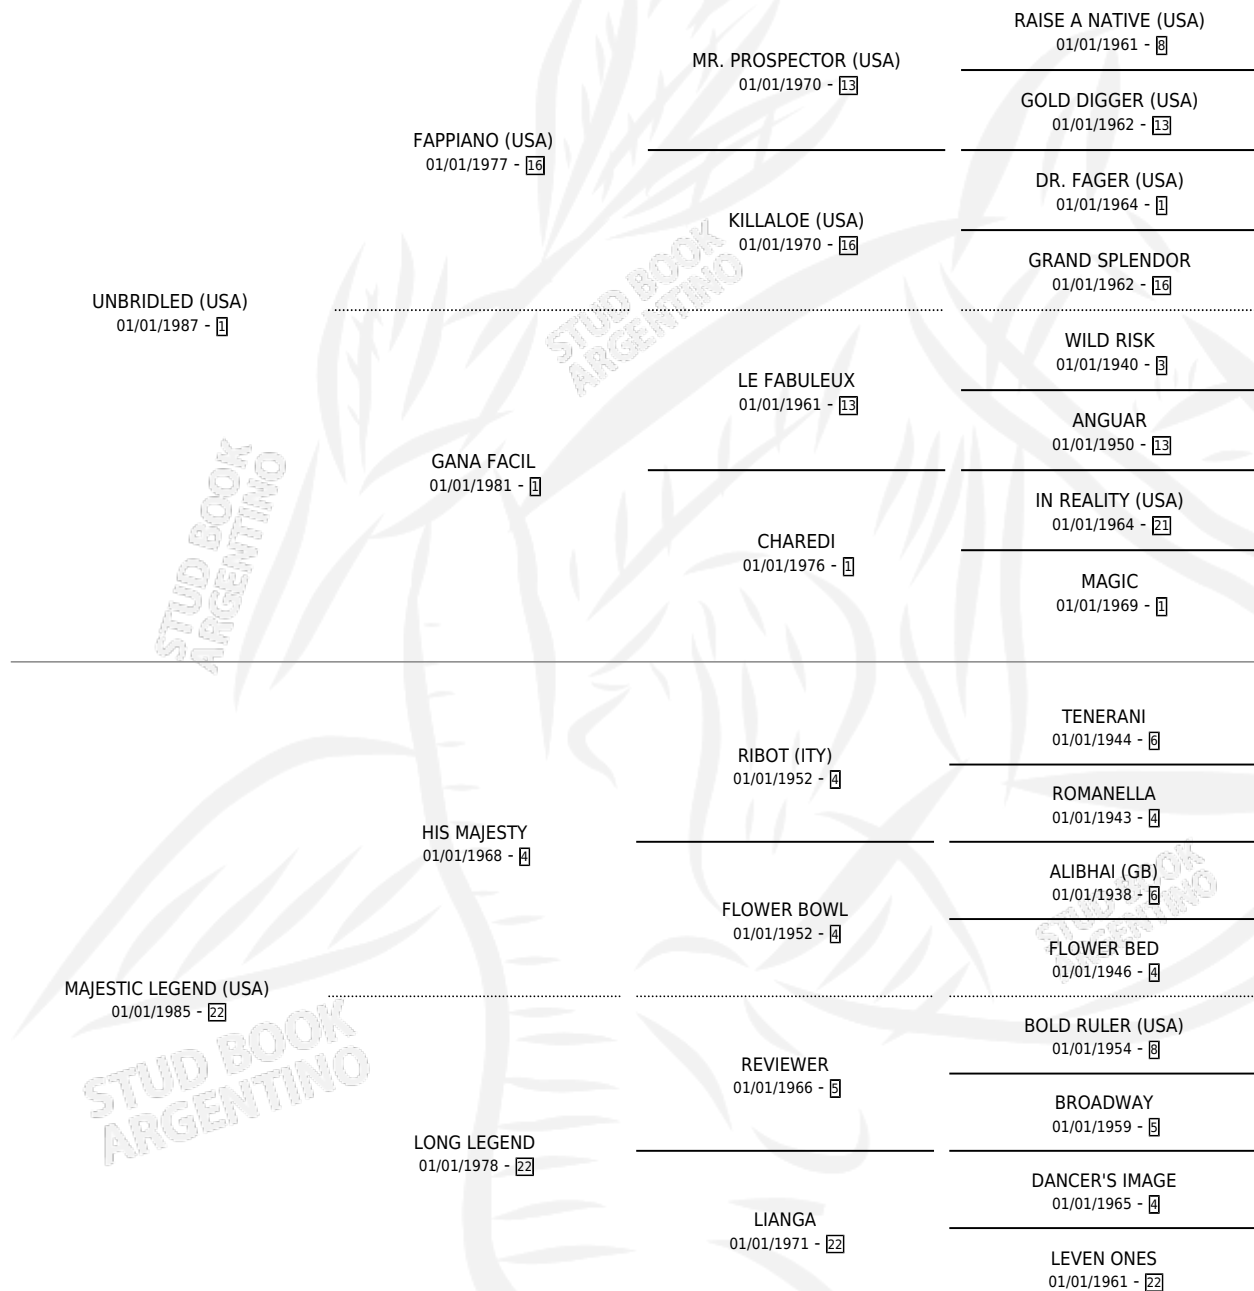

SAALB (USA)

por UNBRIDLED (USA) y MAJESTIC LEGEND (USA) por HIS MAJESTY

Estados Unidos · Macho · Zaino · SP · 22/04/2002
Familia 22 · Volumen web

ESTADO

TIPIFICACIÓN SANGUÍNEA	X
TIPIFICACIÓN POR ADN	✓
PASAPORTE	✓
IDENTIFICACIÓN POR MICROCHIP	X
REPRODUCTOR	✓

Lugar de nacimiento: Estados Unidos

Criador: Extranjero

~

HIJOS

	MACHOS	HEMBRAS
54 NACIERON	26	28
15 CORRIERON	9	6
6 GANARON	3	3
0 GANADORES CL	0 GANADORES GR	0 GANADORES G1

PEDIGREE