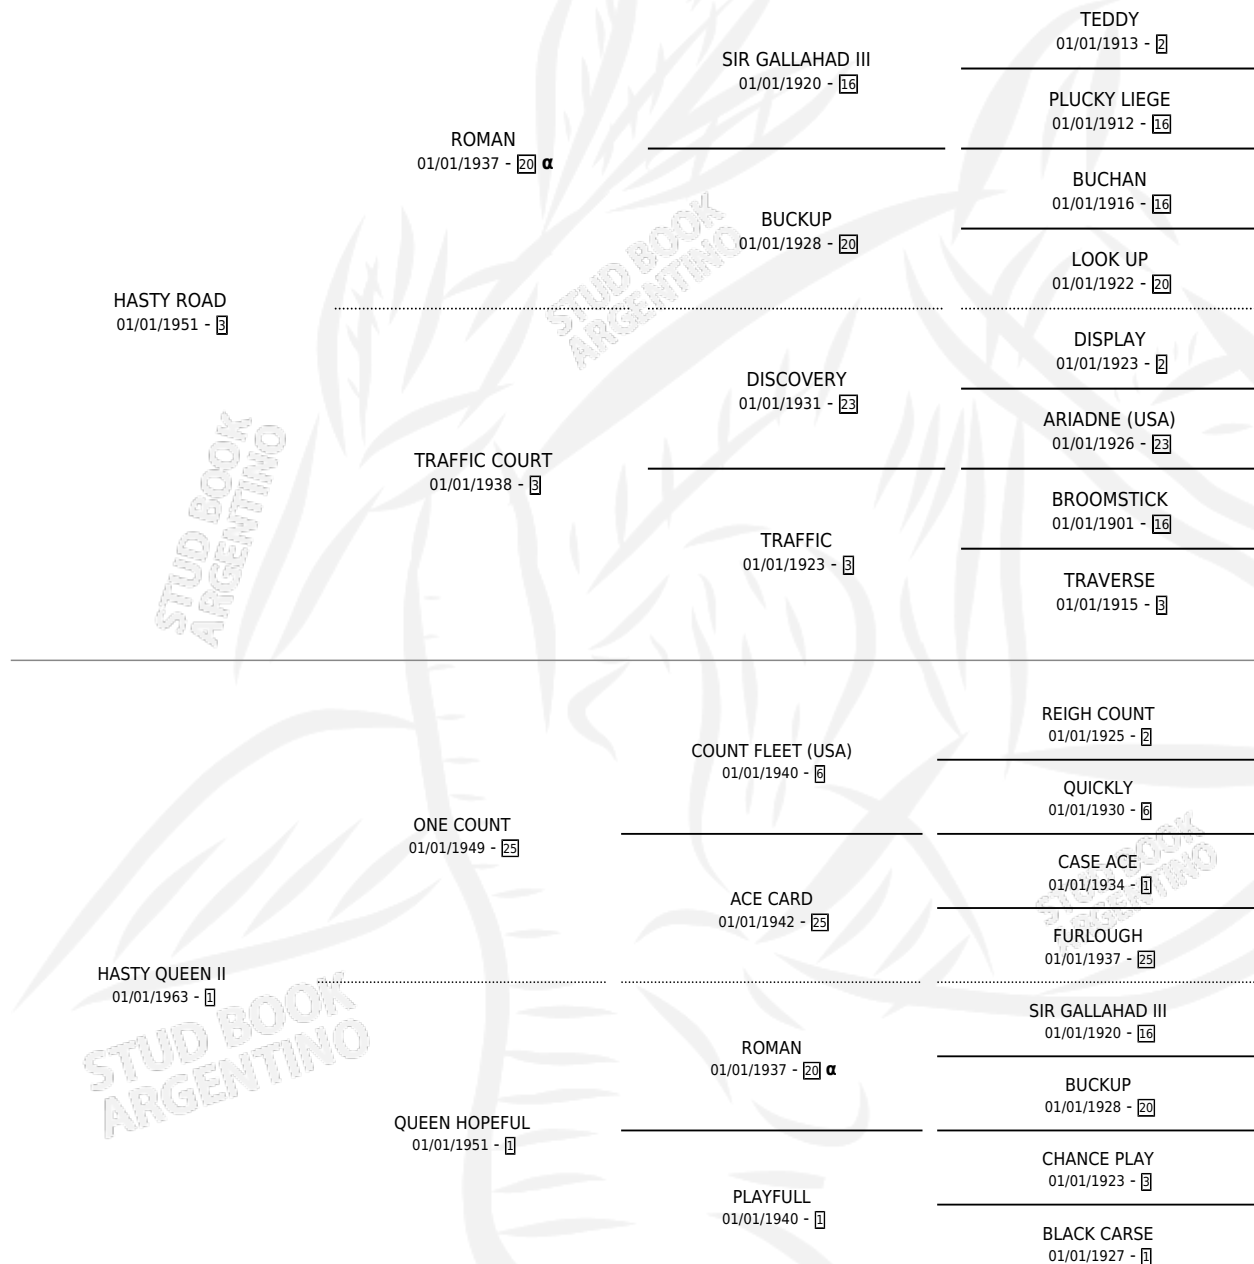

HASTY CUTIE

por HASTY ROAD y HASTY QUEEN II por ONE COUNT

Argentina · Hembra · Zaino · SP · 01/01/1970
Familia 1-o · Volumen 27

ESTADO

TIPIFICACIÓN SANGUÍNEA	X
TIPIFICACIÓN POR ADN	X
PASAPORTE	X
IDENTIFICACIÓN POR MICROCHIP	X
REPRODUCTOR	X

Lugar de nacimiento: Campo particular

Criador: Sin dato

~

HIJOS

	MACHOS	HEMBRAS
1 NACIERON	0	1
SIN ACTUACIONES		

PEDIGREE

INBREEDING : α