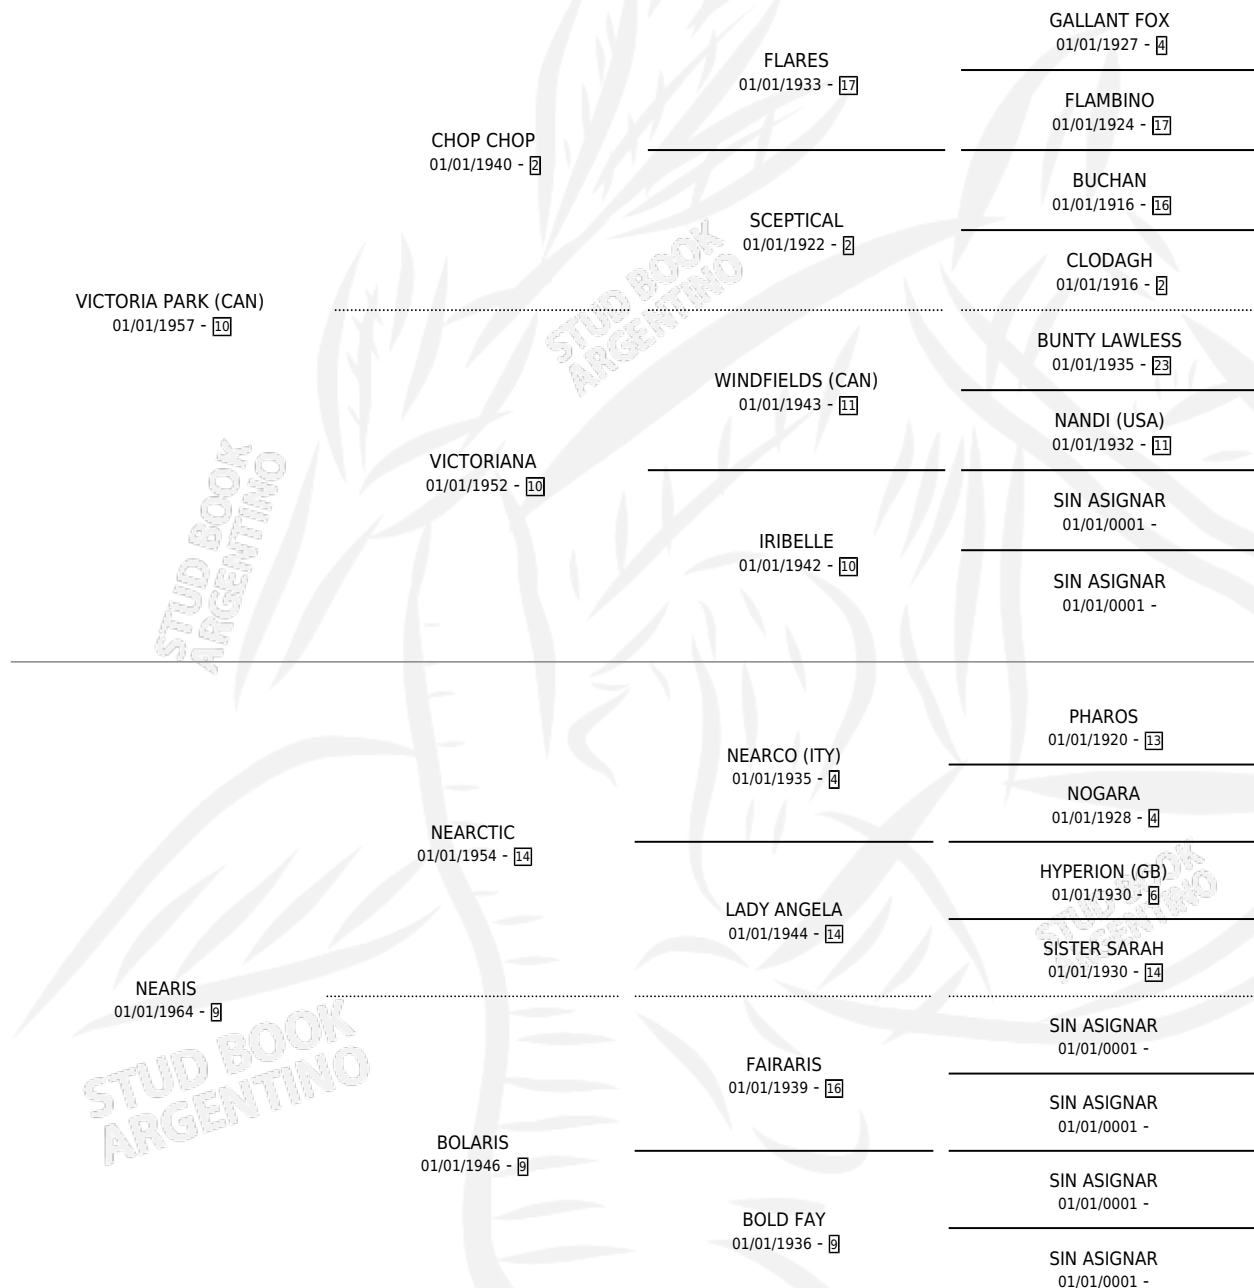

KENNEDY ROAD

por VICTORIA PARK (CAN) y NEARIS por NEARCTIC

Argentina · Macho · Zaino Doradillo · SP · 01/01/1968
Familia 9 · Volumen 26

ESTADO

TIPIFICACIÓN SANGUÍNEA	X
TIPIFICACIÓN POR ADN	X
PASAPORTE	X
IDENTIFICACIÓN POR MICROCHIP	X
REPRODUCTOR	X

Lugar de nacimiento: Campo particular

Criador: Sin dato

~

HIJOS

	MACHOS	HEMBRAS
2 NACIERON	0	2
SIN ACTUACIONES		

PEDIGREE