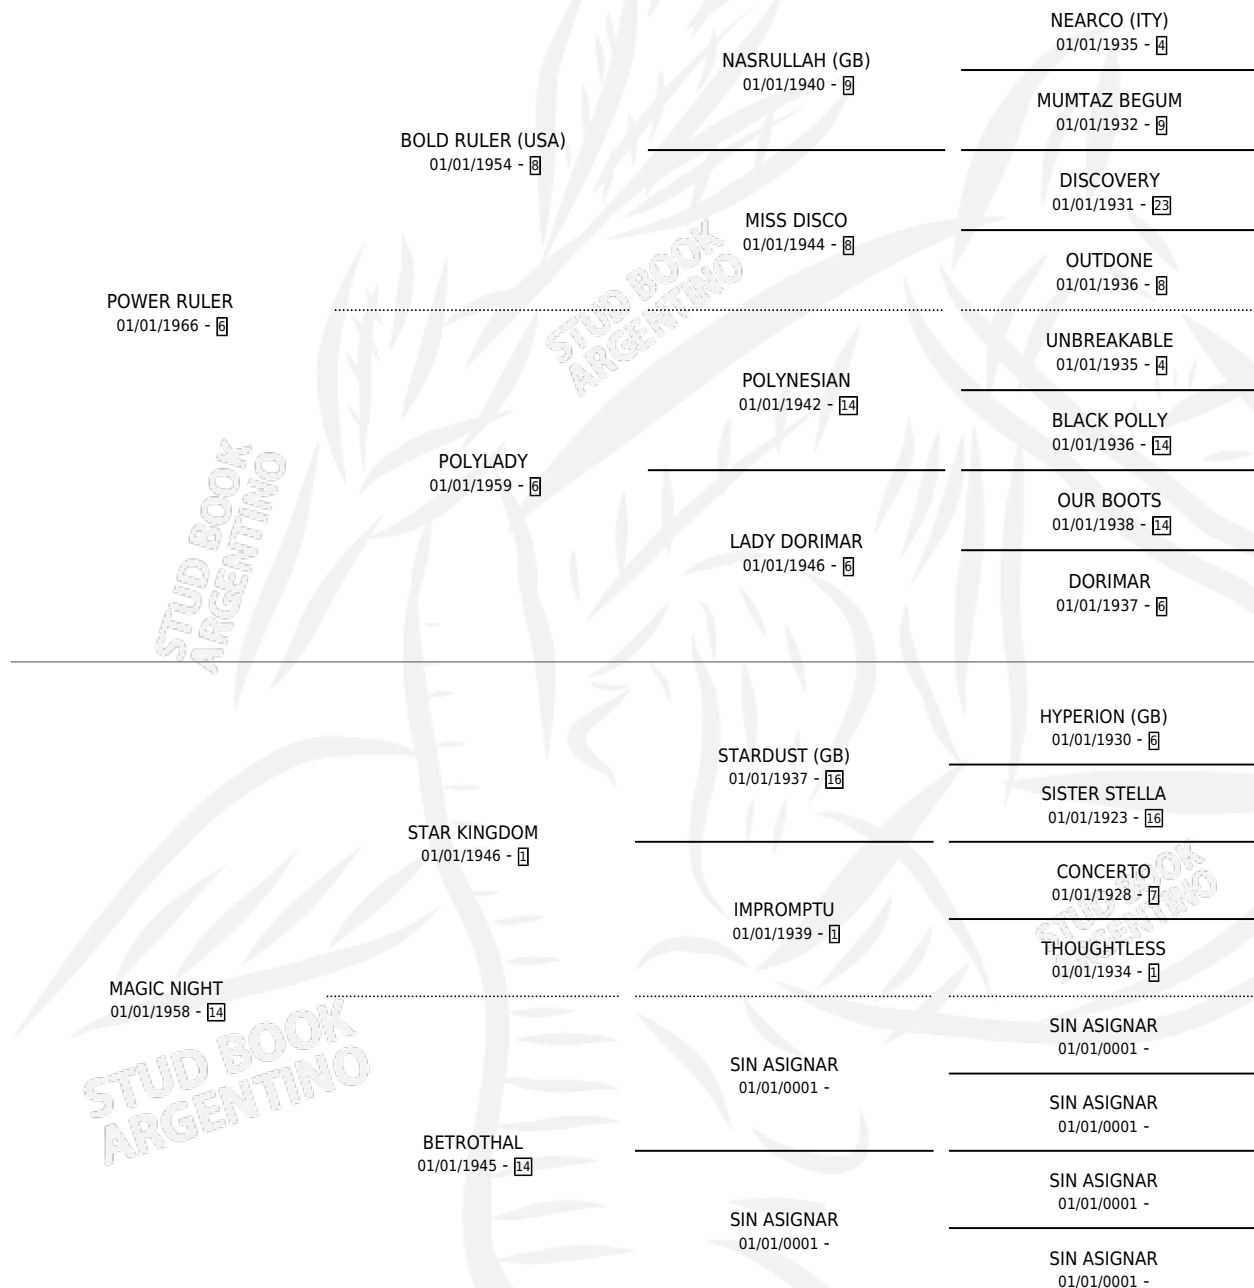

CHARISMA MAGIC

por POWER RULER y MAGIC NIGHT por STAR KINGDOM

Argentina · Hembra · Zaino · SP · 01/01/1970
Familia 14 · Volumen 27

ESTADO

TIPIFICACIÓN SANGUÍNEA	X
TIPIFICACIÓN POR ADN	X
PASAPORTE	X
IDENTIFICACIÓN POR MICROCHIP	X
REPRODUCTOR	X

Lugar de nacimiento: Campo particular

Criador: Sin dato

~

HIJOS

	MACHOS	HEMBRAS
1 NACIERON	0	1

SIN ACTUACIONES

PEDIGREE

CHARISMA MAGIC