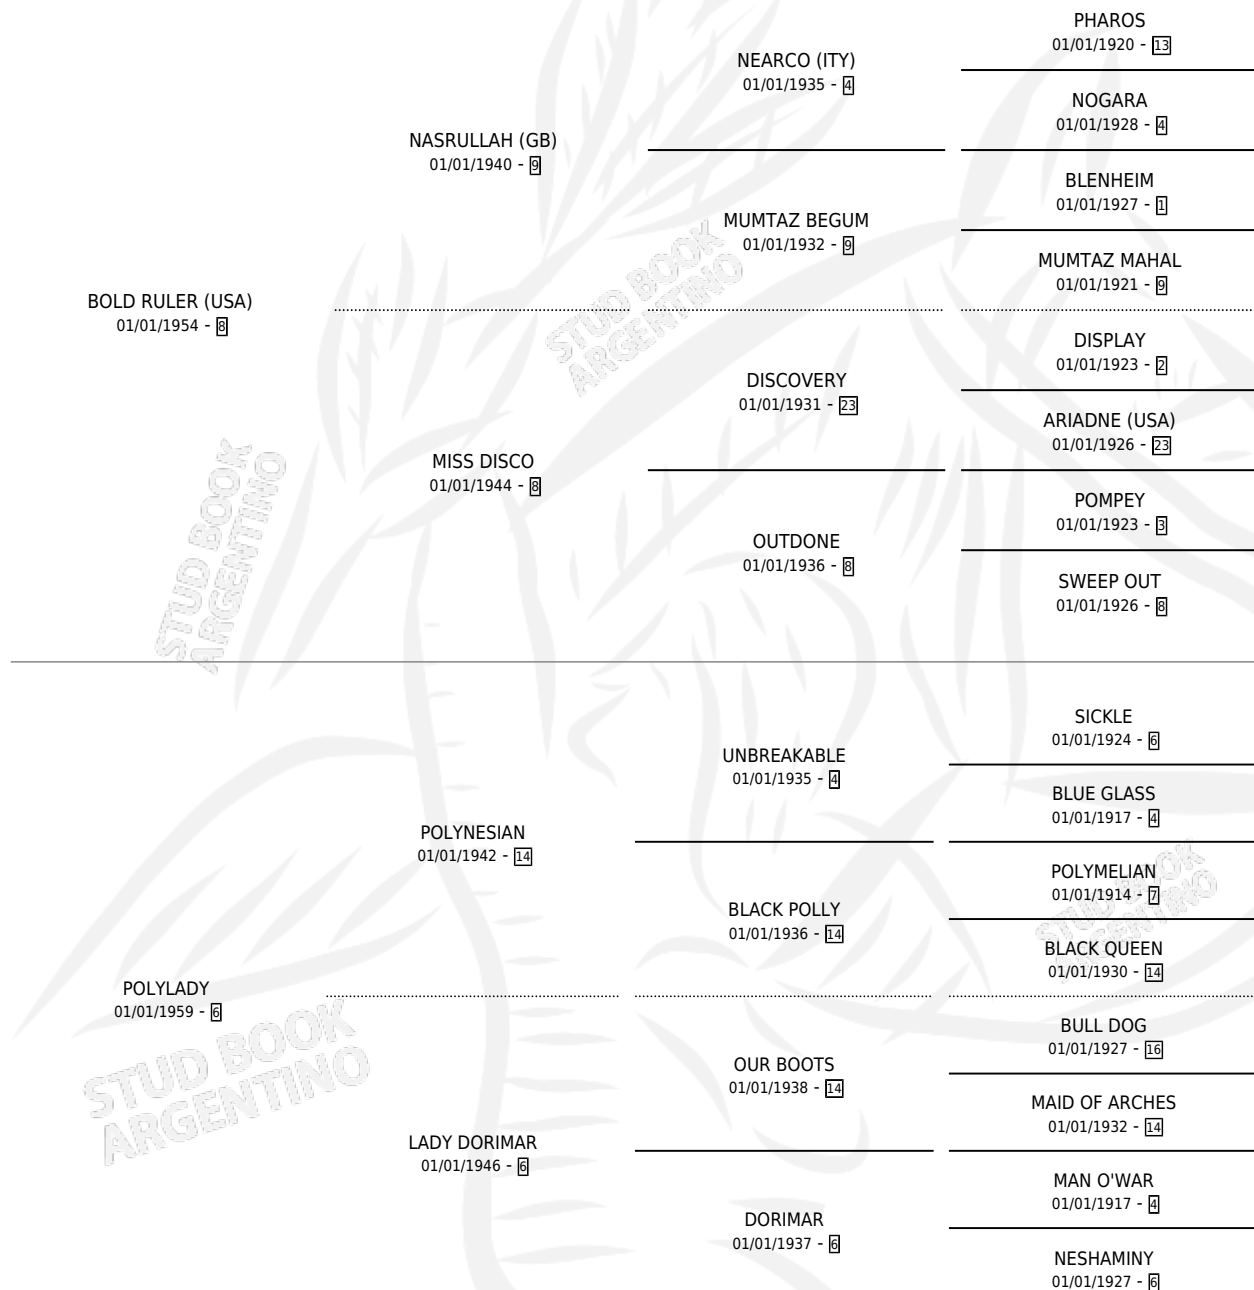

POWER RULER

por **BOLD RULER (USA)** y **POLYLADY** por **POLYNESIAN**

Argentina · Macho · Zaino · SP · 01/01/1966
Familia 6-a · Volumen 26

ESTADO

TIPIFICACIÓN SANGUÍNEA	X
TIPIFICACIÓN POR ADN	X
PASAPORTE	X
IDENTIFICACIÓN POR MICROCHIP	X
REPRODUCTOR	X

Lugar de nacimiento: Campo particular

Criador: Sin dato

~

HIJOS

	MACHOS	HEMBRAS
1 NACIERON	0	1

SIN ACTUACIONES

PEDIGREE

POWER RULER