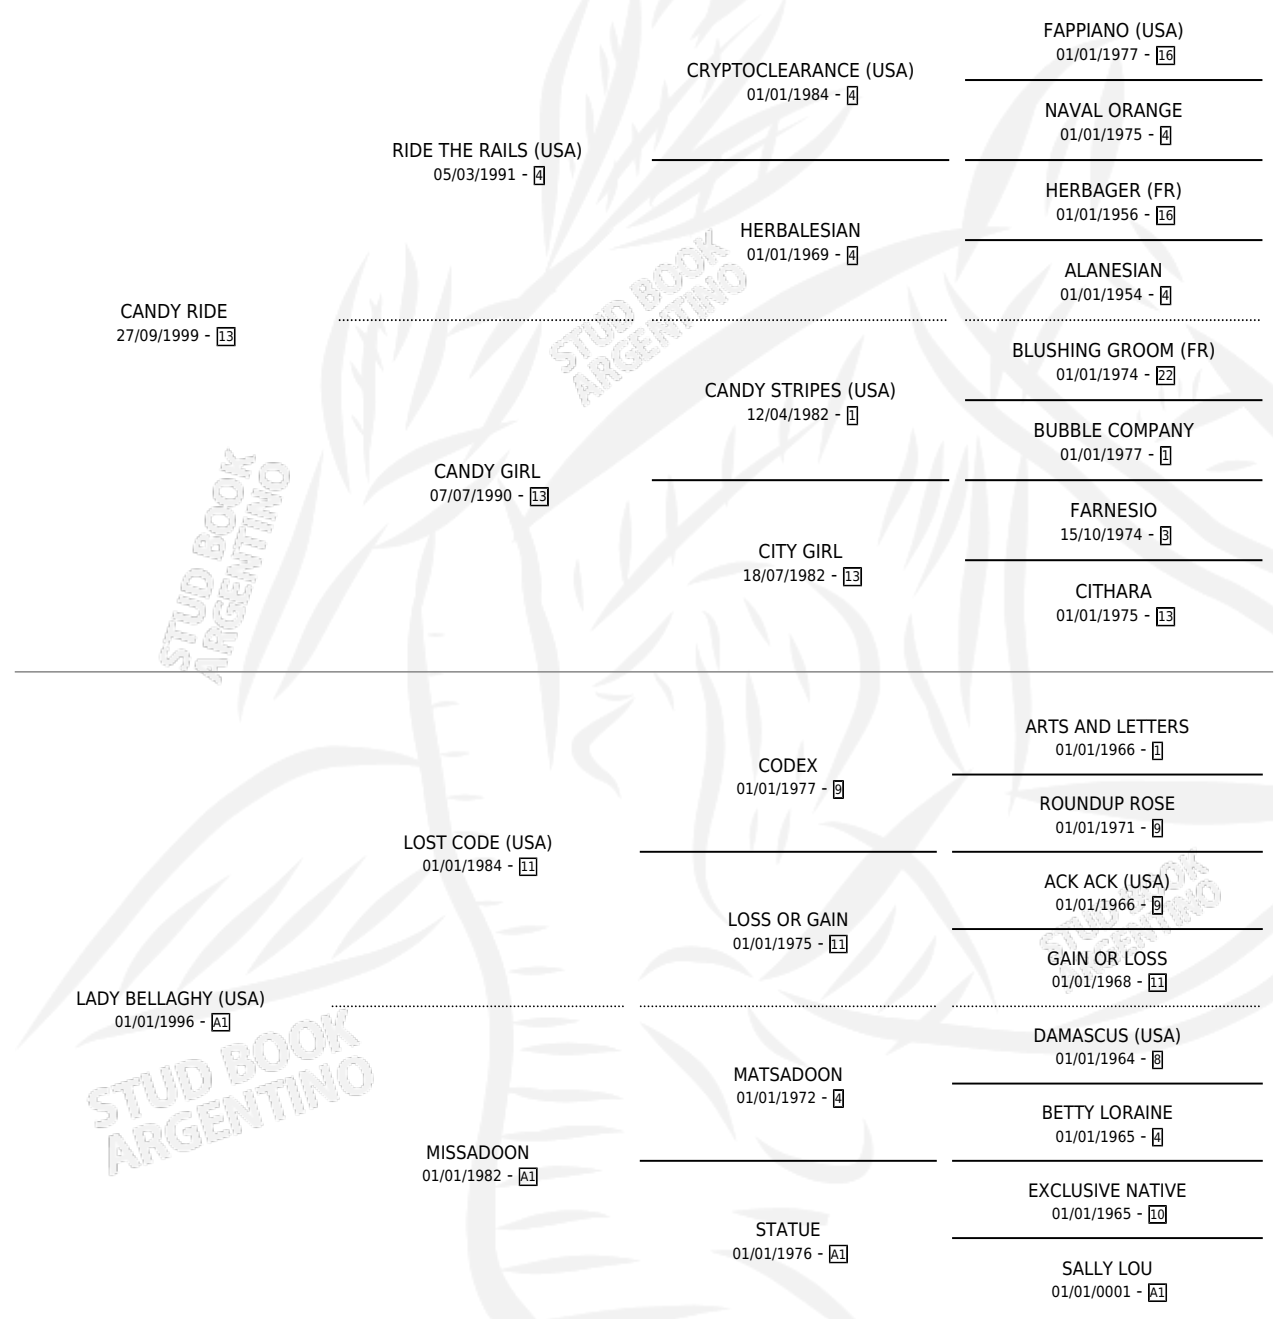

CANDY FAST (USA)

por CANDY RIDE y LADY BELLAGHY (USA) por LOST CODE (USA)

Estados Unidos · Hembra · Zaino · SP · 24/03/2008
Familia A1 · Volumen web

ESTADO

TIPIFICACIÓN SANGUÍNEA	X
TIPIFICACIÓN POR ADN	✓
PASAPORTE	✓
IDENTIFICACIÓN POR MICROCHIP	✓
REPRODUCTOR	✓

Lugar de nacimiento: Estados Unidos

Criador: Extranjero

~

HIJOS

	MACHOS	HEMBRAS
4 NACIERON	3	1
SIN ACTUACIONES		

PEDIGREE

EXPORTACIÓN / IMPORTACIÓN

FECHA	MOVIMIENTO	PAÍS
27/04/2010	IMPORTADO	ESTADOS UNIDOS

SERVICIOS

Servicios **7** / Nacimientos **4** / Efectividad **57.14%**

PADRILLO	PRODUCTO	CRIADOR	1ER SERVICIO	ÚLTIMO SERVICIO
MAKTUB	COBRA MAK (M A, 18/10/2021)	LA TANA DEL LUPO	25/10/2020	25/10/2020
MAKTUB	∅		17/12/2019	17/12/2019
ISLAND WARRIOR (USA)	∅		24/11/2016	28/11/2016
SKAGWAY (USA)	SKY CAN RAY (M Z, 15/10/2016)	PALAIOS IVANNA	24/10/2015	27/10/2015
SKAGWAY (USA)	∅		28/11/2014	01/12/2014
SKAGWAY (USA)	SKY FAST (M Z, 16/11/2014)	LA TANA DEL LUPO	02/12/2013	02/12/2013
ISLAND WARRIOR (USA)	WAY CANDY (H Z, 15/11/2013)	LA TANA DEL LUPO	19/10/2012	15/11/2012