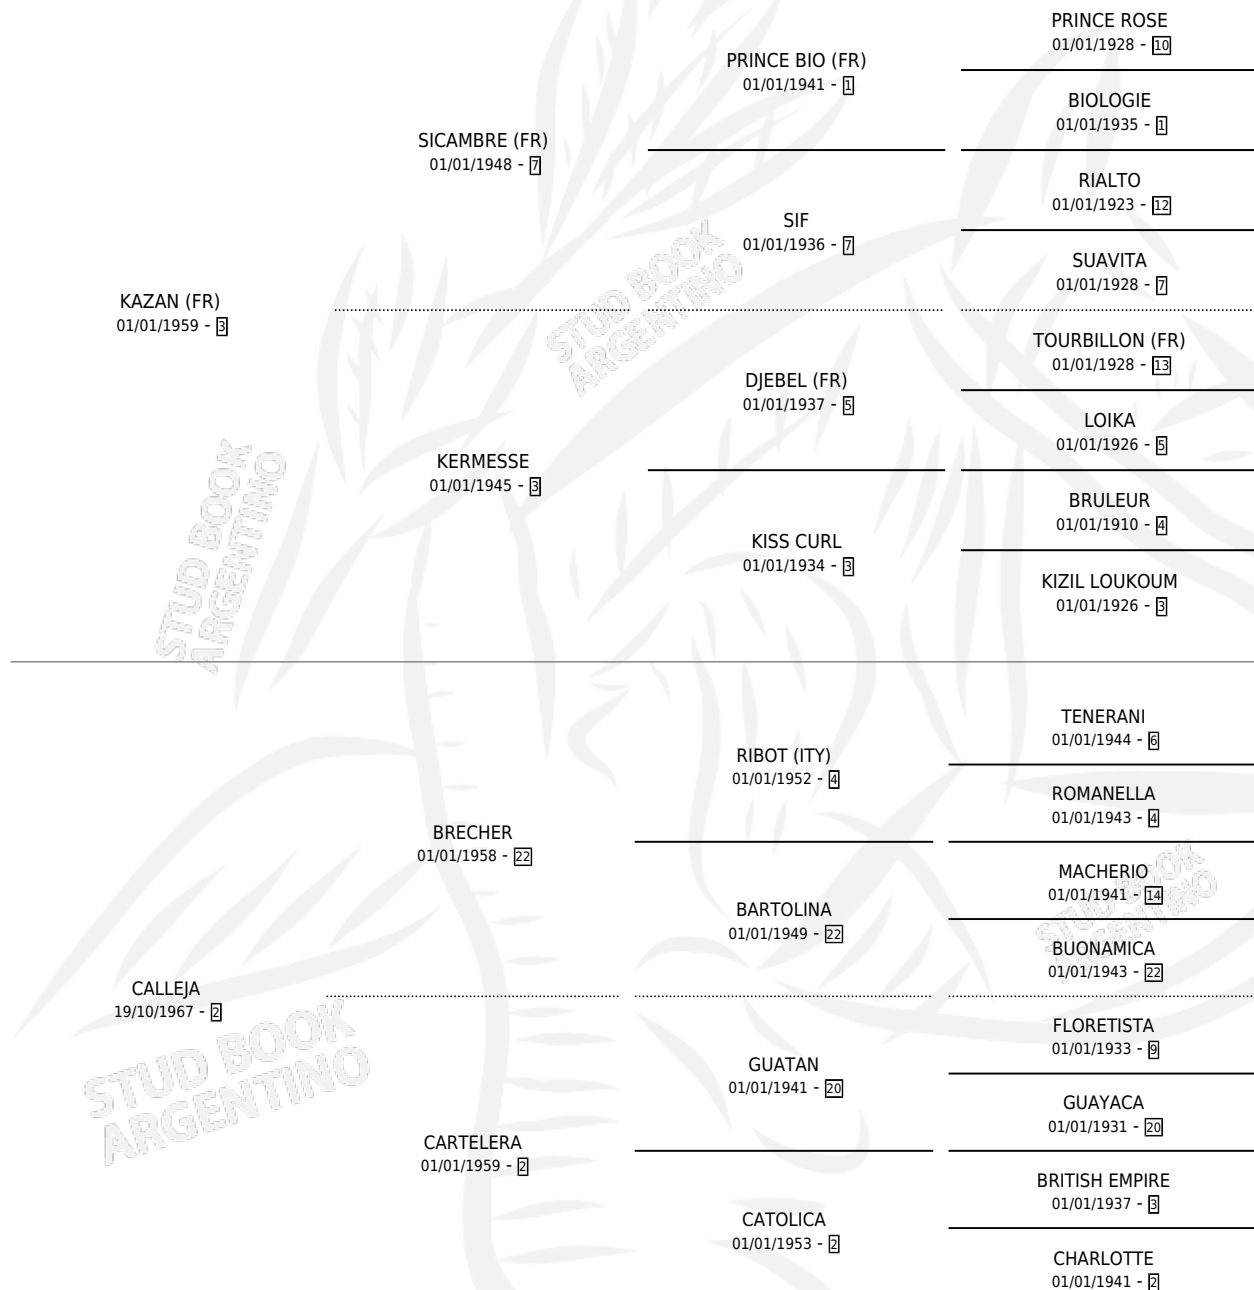

KING'S CAPRICE

por **KAZAN (FR)** y **CALLEJA** por **BRECHER**

Argentina · Hembra · Alazan · SP · 09/08/1977
Familia 2-n · Volumen 29

ESTADO

TIPIFICACIÓN SANGUÍNEA	X
TIPIFICACIÓN POR ADN	X
PASAPORTE	X
IDENTIFICACIÓN POR MICROCHIP	X
REPRODUCTOR	✓

Lugar de nacimiento: Campo particular
Criador: Los Cerrillos

~

HIJOS

	MACHOS	HEMBRAS
6 NACIERON	4	2
2 CORRIERON	1	1
2 GANARON	1	1

0	0	0
GANADORES CL	GANADORES GR	GANADORES G1

PEDIGREE

CAMPAÑA

Solo carreras oficiales de Argentina