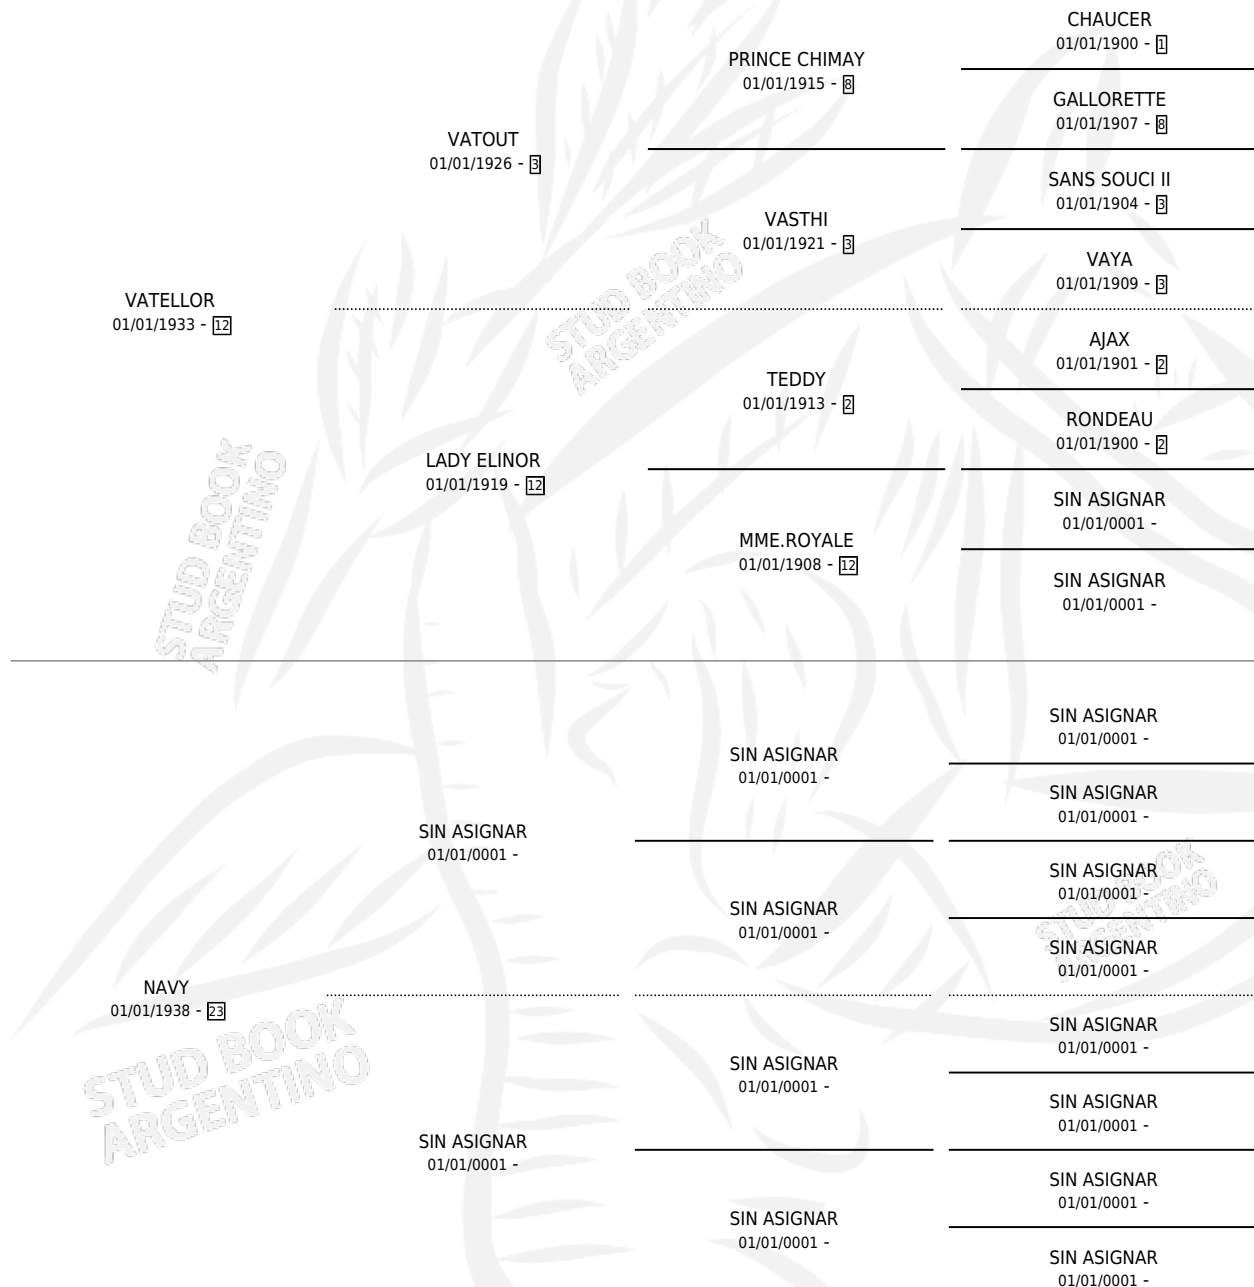

MISS VATELLOR

por VATELLOR y NAVY por SIN ASIGNAR

Argentina · Hembra · Zaino · SP · 01/01/1946
Familia 23-b · Volumen 19

ESTADO

TIPIFICACIÓN SANGUÍNEA	X
TIPIFICACIÓN POR ADN	X
PASAPORTE	X
IDENTIFICACIÓN POR MICROCHIP	X
REPRODUCTOR	X

Lugar de nacimiento: Campo particular

Criador: Sin dato

~

HIJOS

	MACHOS	HEMBRAS
1 NACIERON	0	1
SIN ACTUACIONES		

PEDIGREE

MISS VATELLOR

Datos oficiales del Stud Book Argentino