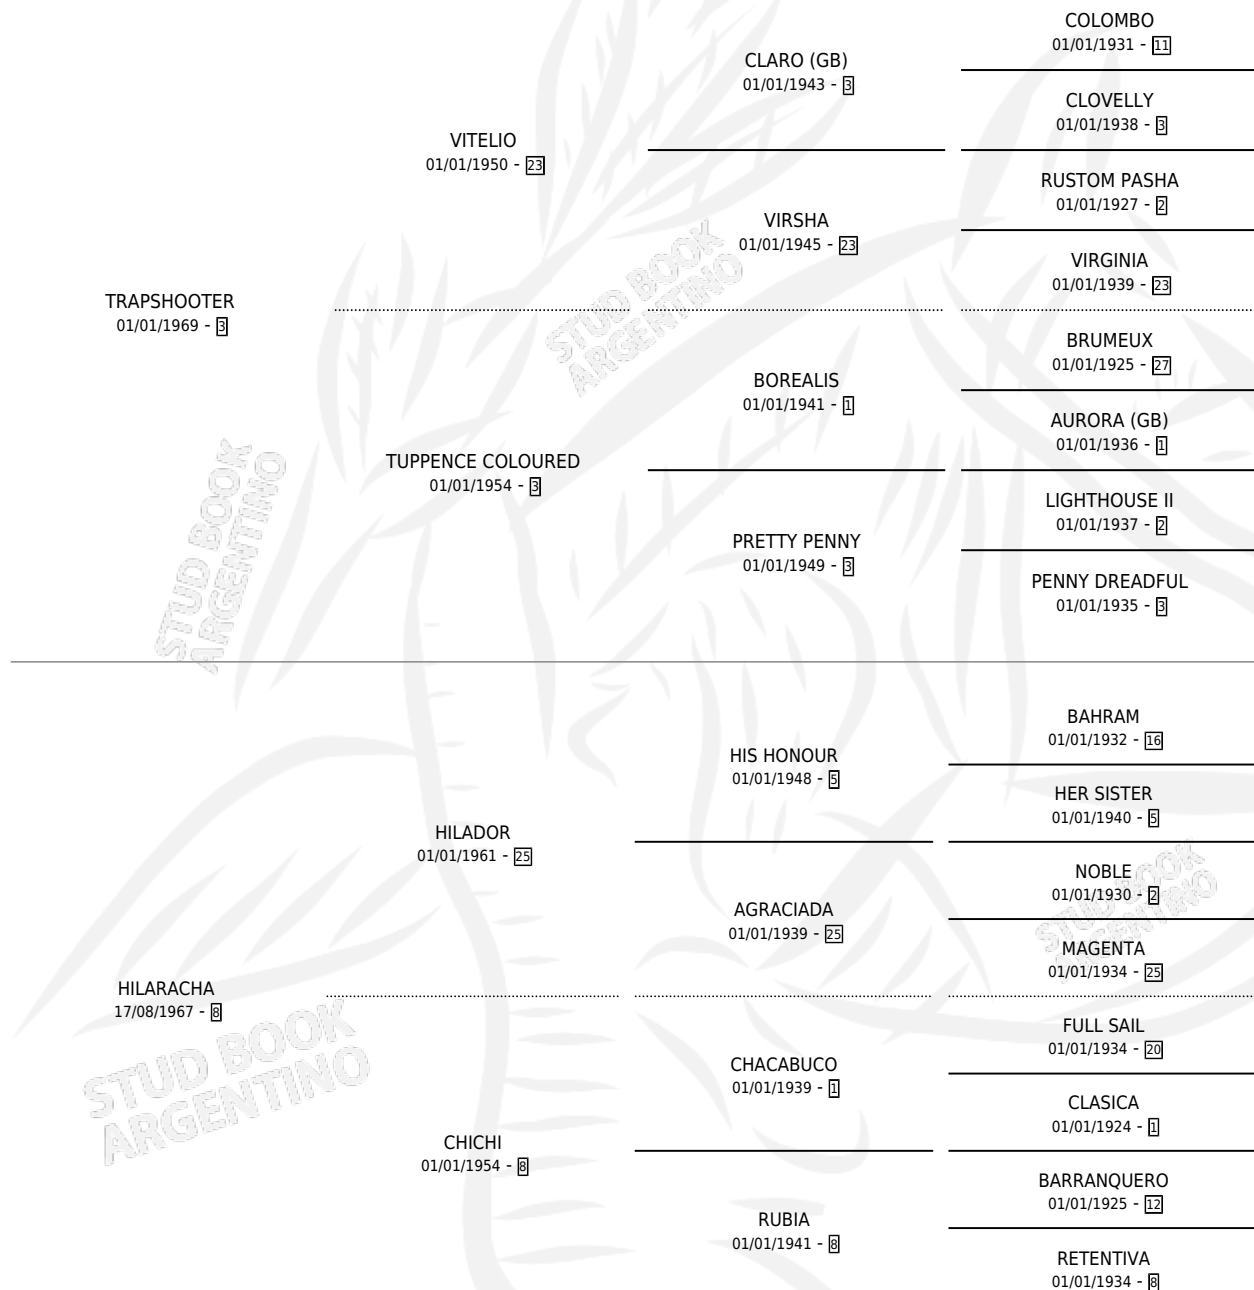

TRAFILON

por TRAPSHOOTER y HILARACHA por HILADOR

Argentina · Macho · Alazan · SP · 01/08/1977
Familia 8-k · Volumen 29

ESTADO

TIPIFICACIÓN SANGUÍNEA	X
TIPIFICACIÓN POR ADN	X
PASAPORTE	X
IDENTIFICACIÓN POR MICROCHIP	X
REPRODUCTOR	X

Lugar de nacimiento: Campo particular

Criador: Sin dato

PEDIGREE

TRAFILON

Datos oficiales del Stud Book Argentino

Documento generado el 06/05/2026

studbook.org.ar