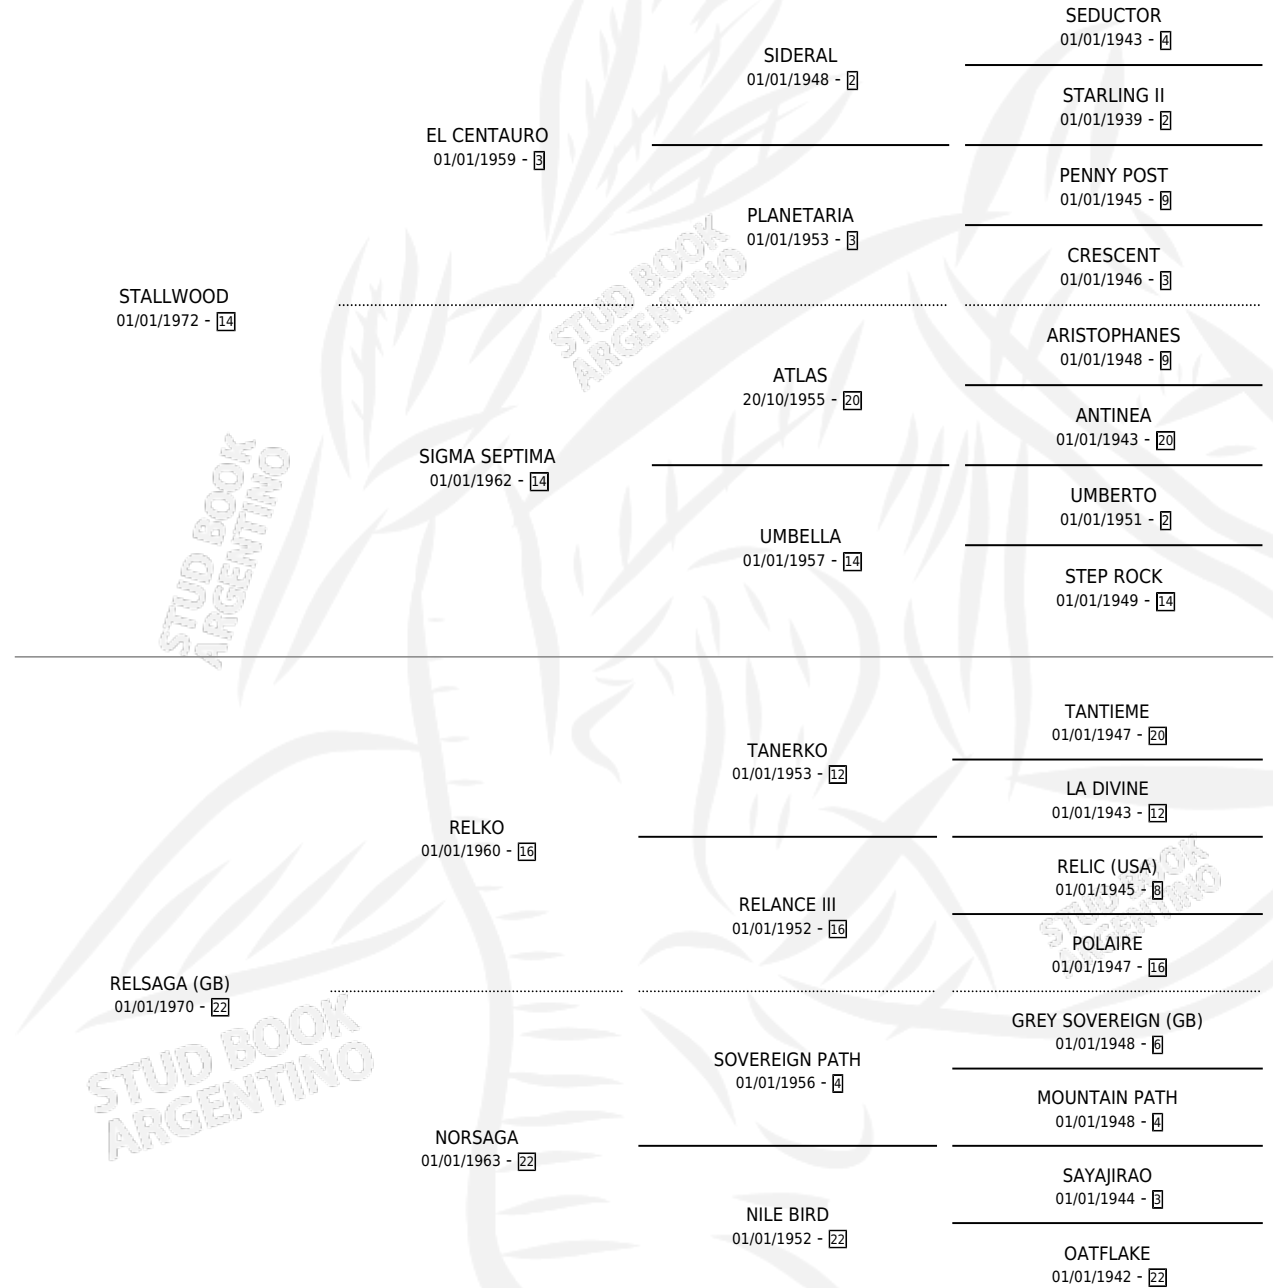

ROGER FOX

por **STALLWOOD** y **RELSAGA (GB)** por **RELKO**

Argentina · Macho · No Consigna · SP · 01/01/1977
Familia 22-a · Volumen 29

ESTADO

TIPIFICACIÓN SANGUÍNEA	X
TIPIFICACIÓN POR ADN	X
PASAPORTE	X
IDENTIFICACIÓN POR MICROCHIP	X
REPRODUCTOR	X

Lugar de nacimiento: Campo particular

Criador: Sin dato

PEDIGREE

CAMPAÑA

Solo carreras oficiales de Argentina

POR EDAD

EDAD	CC	1°	2°	3°	4°	5°	NP	CLC	CLG	CLCG1	CLGG1	IMPORTE	GANANCIA / CC
4 AÑOS	2	1	0	0	0	0	1	1	0	1	0	\$0	\$0
TOTALES	2	1	0	0	0	0	1	1	0	1	0	\$0	\$0
%		50.0%	0.0%	0.0%	0.0%	0.0%	50.0%	50.0%	0.0%	100%	0.0%		