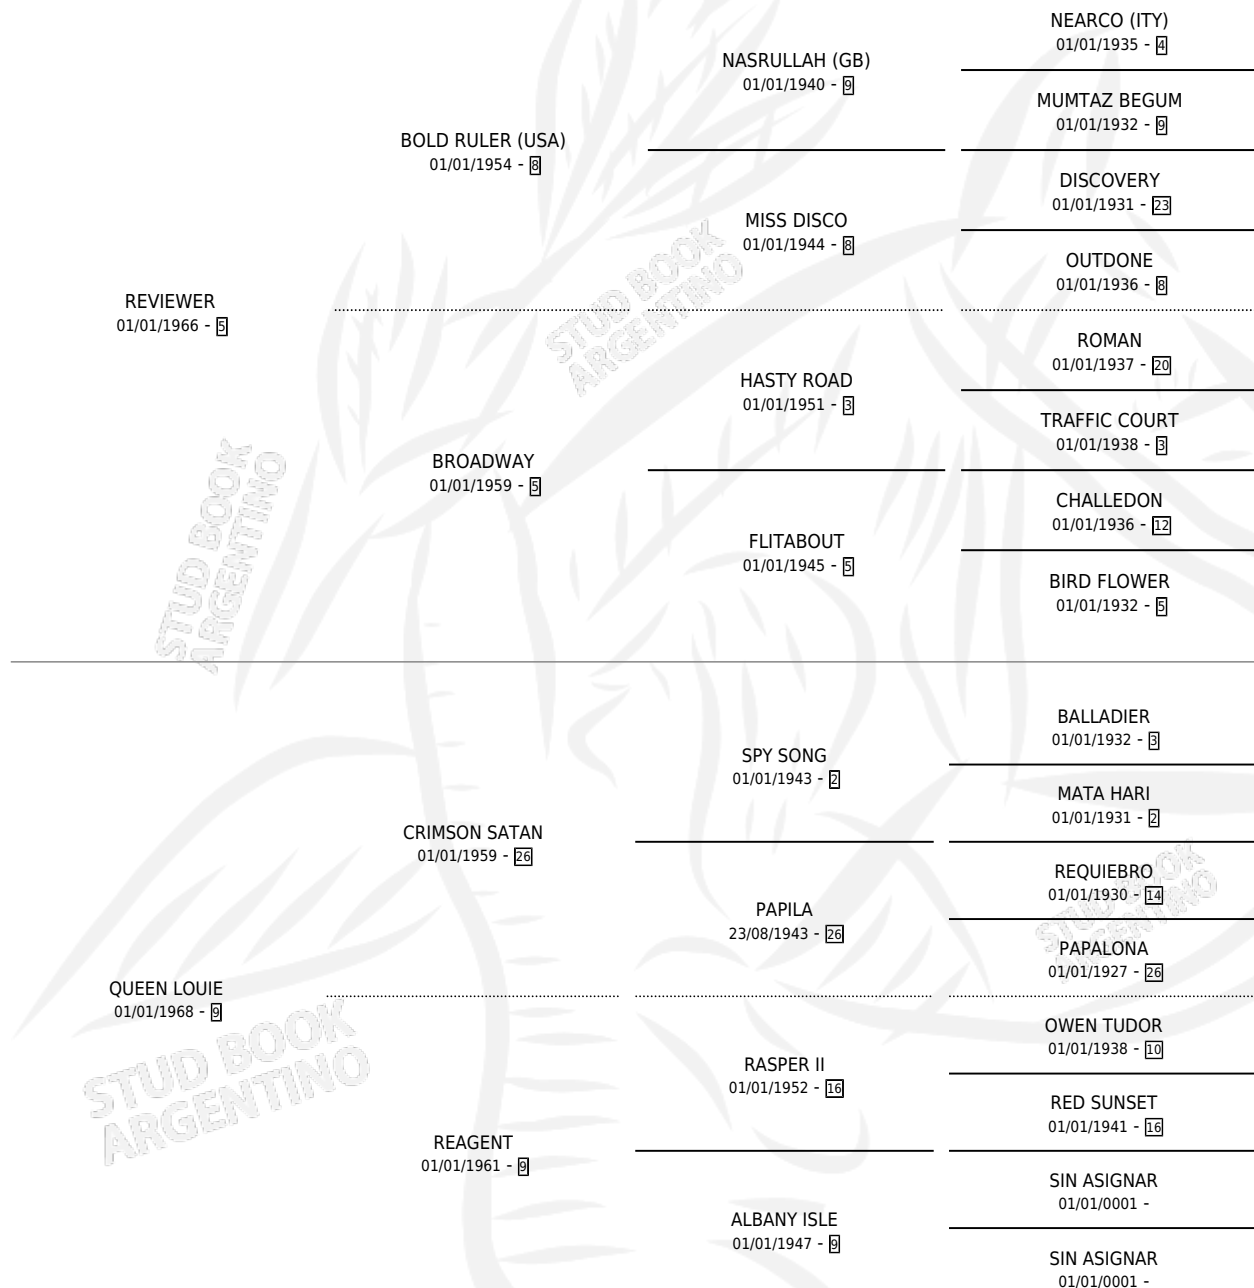

SURREAL

por REVIEWER y QUEEN LOUIE por CRIMSON SATAN

Argentina · Macho · Zaino · SP · 01/01/1975
Familia 9-f · Volumen 29

ESTADO

TIPIFICACIÓN SANGUÍNEA	X
TIPIFICACIÓN POR ADN	X
PASAPORTE	X
IDENTIFICACIÓN POR MICROCHIP	X
REPRODUCTOR	X

Lugar de nacimiento: Campo particular

Criador: Sin dato

~

HIJOS

	MACHOS	HEMBRAS
1 NACIERON	0	1

SIN ACTUACIONES

PEDIGREE