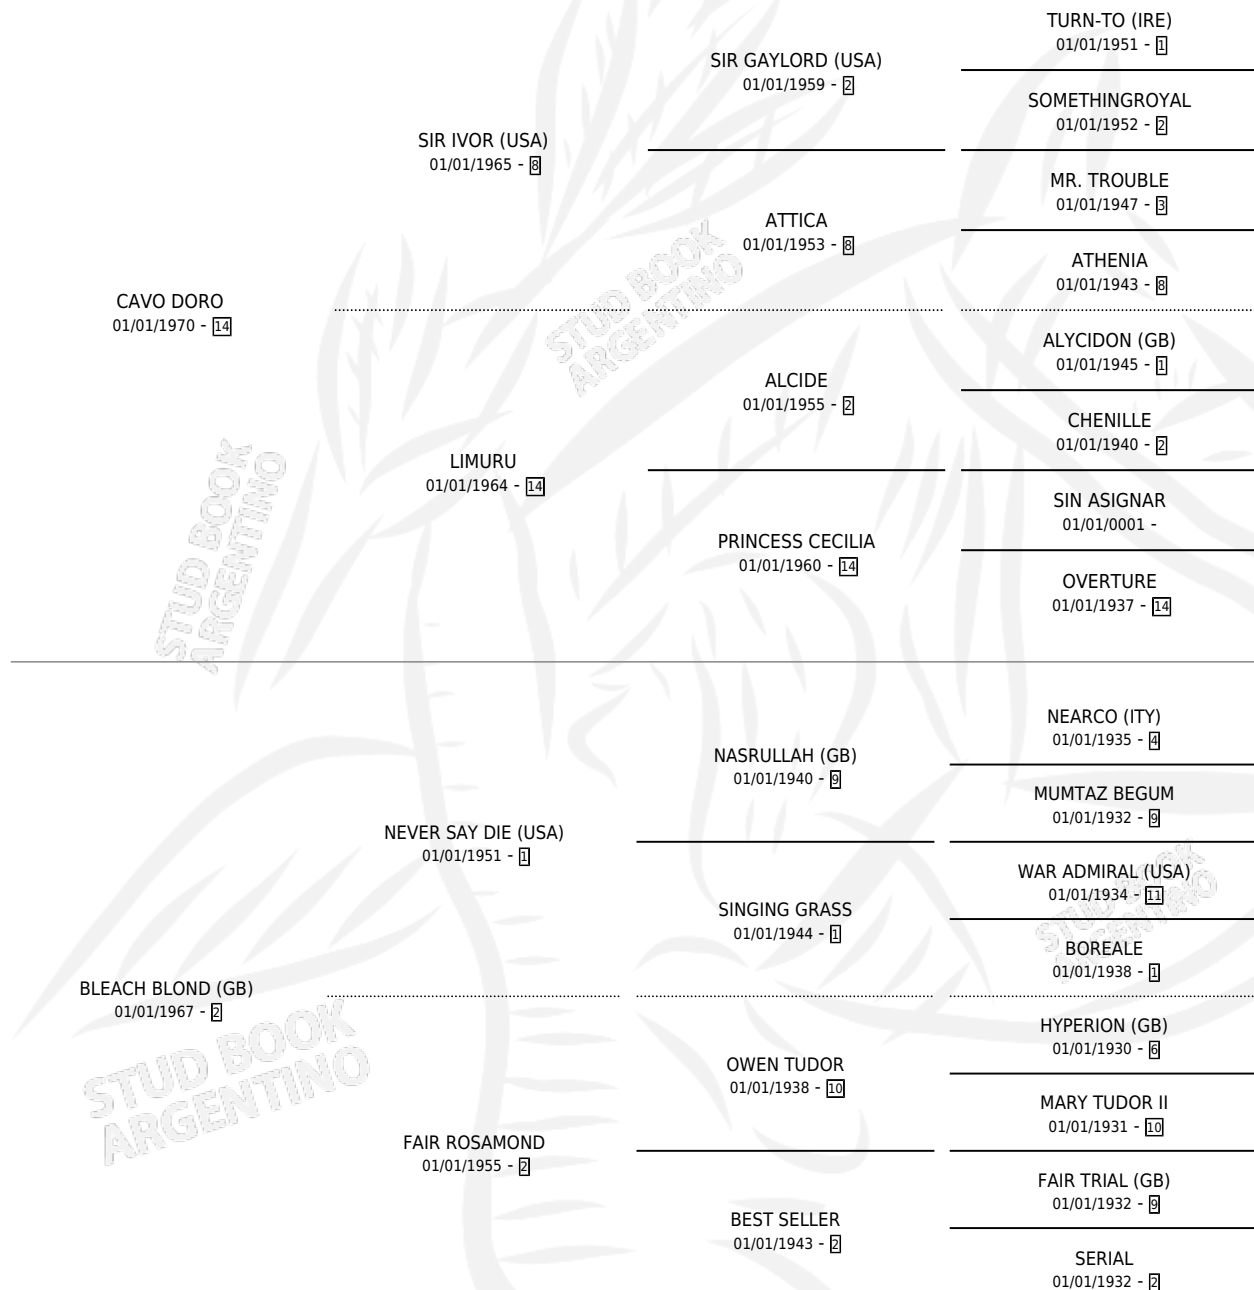

NEVER BLOND

por **CAVO DORO** y **BLEACH BLOND (GB)** por **NEVER SAY DIE (USA)**

Argentina · Hembra · Zaino · SP · 01/01/1977
Familia 2-s · Volumen 29

ESTADO

TIPIFICACIÓN SANGUÍNEA	✓
TIPIFICACIÓN POR ADN	X
PASAPORTE	X
IDENTIFICACIÓN POR MICROCHIP	X
REPRODUCTOR	✓

Lugar de nacimiento: Campo particular

Criador: Sin dato

~

HIJOS

	MACHOS	HEMBRAS
15 NACIERON	6	9
6 CORRIERON	3	3
2 GANARON	1	1

0	0	0
GANADORES CL	GANADORES GR	GANADORES G1

PEDIGREE