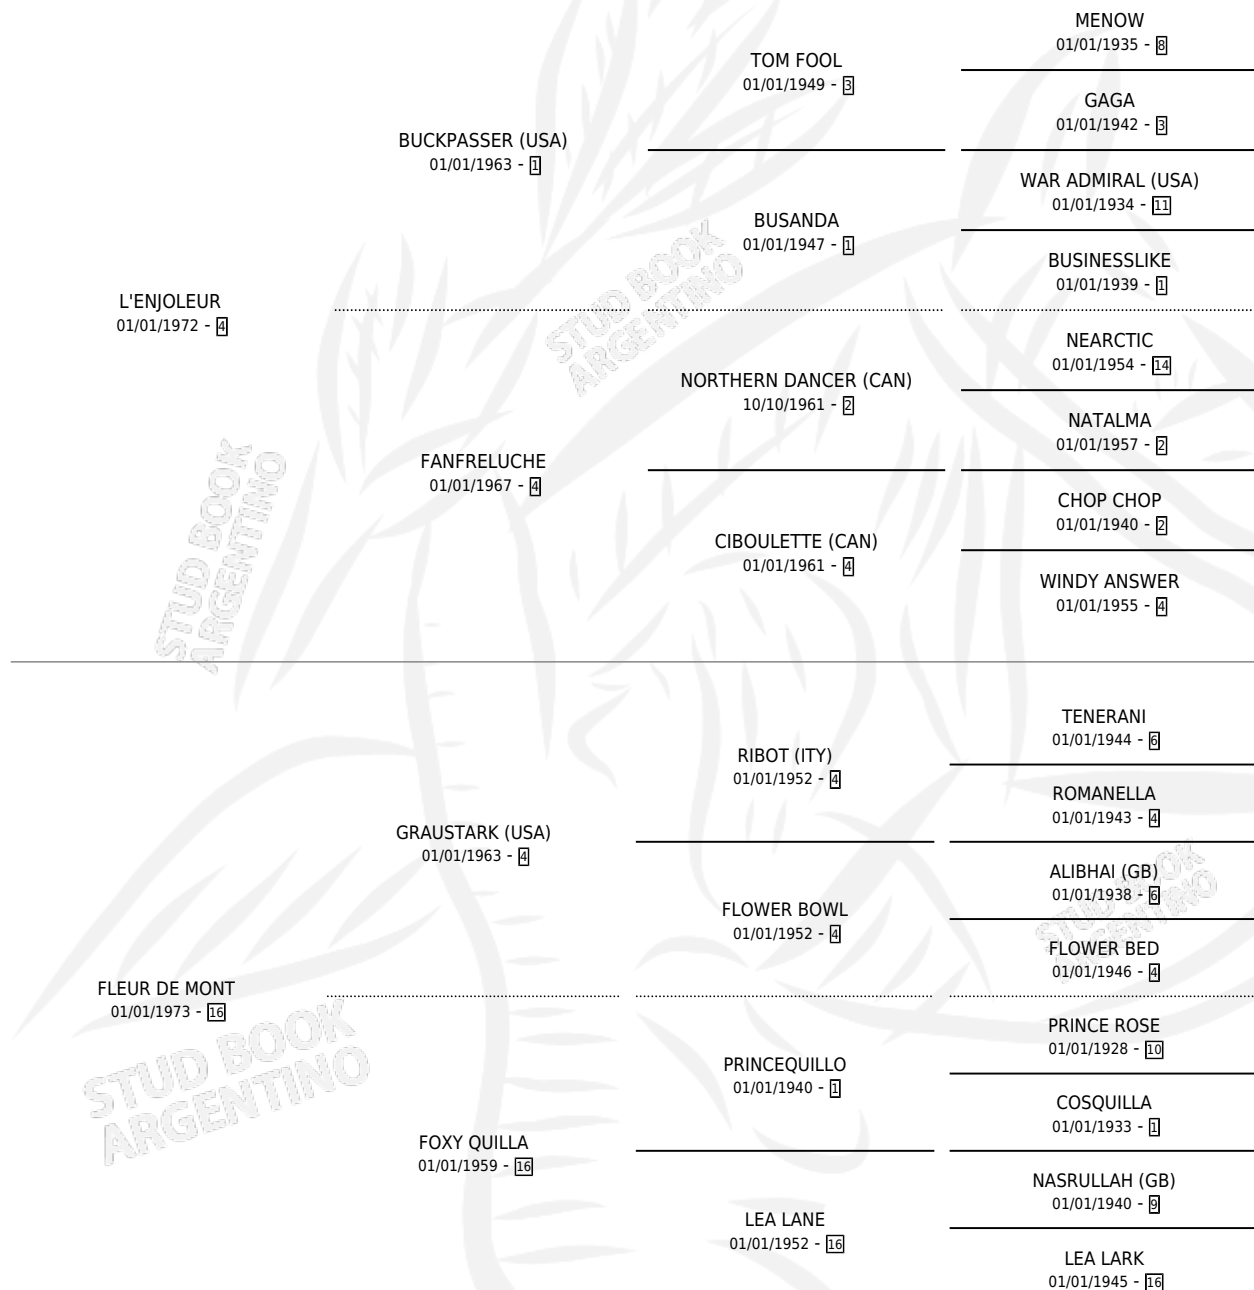

SUNDEW SUMMER

por L'ENJOLEUR y FLEUR DE MONT por GRAUSTARK
(USA)

Argentina · Hembra · Zaino · SP · 01/01/1983
Familia 16-g · Volumen 31

ESTADO

TIPIFICACIÓN SANGUÍNEA	X
TIPIFICACIÓN POR ADN	X
PASAPORTE	X
IDENTIFICACIÓN POR MICROCHIP	X
REPRODUCTOR	X

Lugar de nacimiento: Campo particular
Criador: Sin dato

~

HIJOS

	MACHOS	HEMBRAS
1 NACIERON	0	1
SIN ACTUACIONES		

PEDIGREE

SUNDEW SUMMER

Datos oficiales del Stud Book Argentino

Documento generado el 09/05/2026