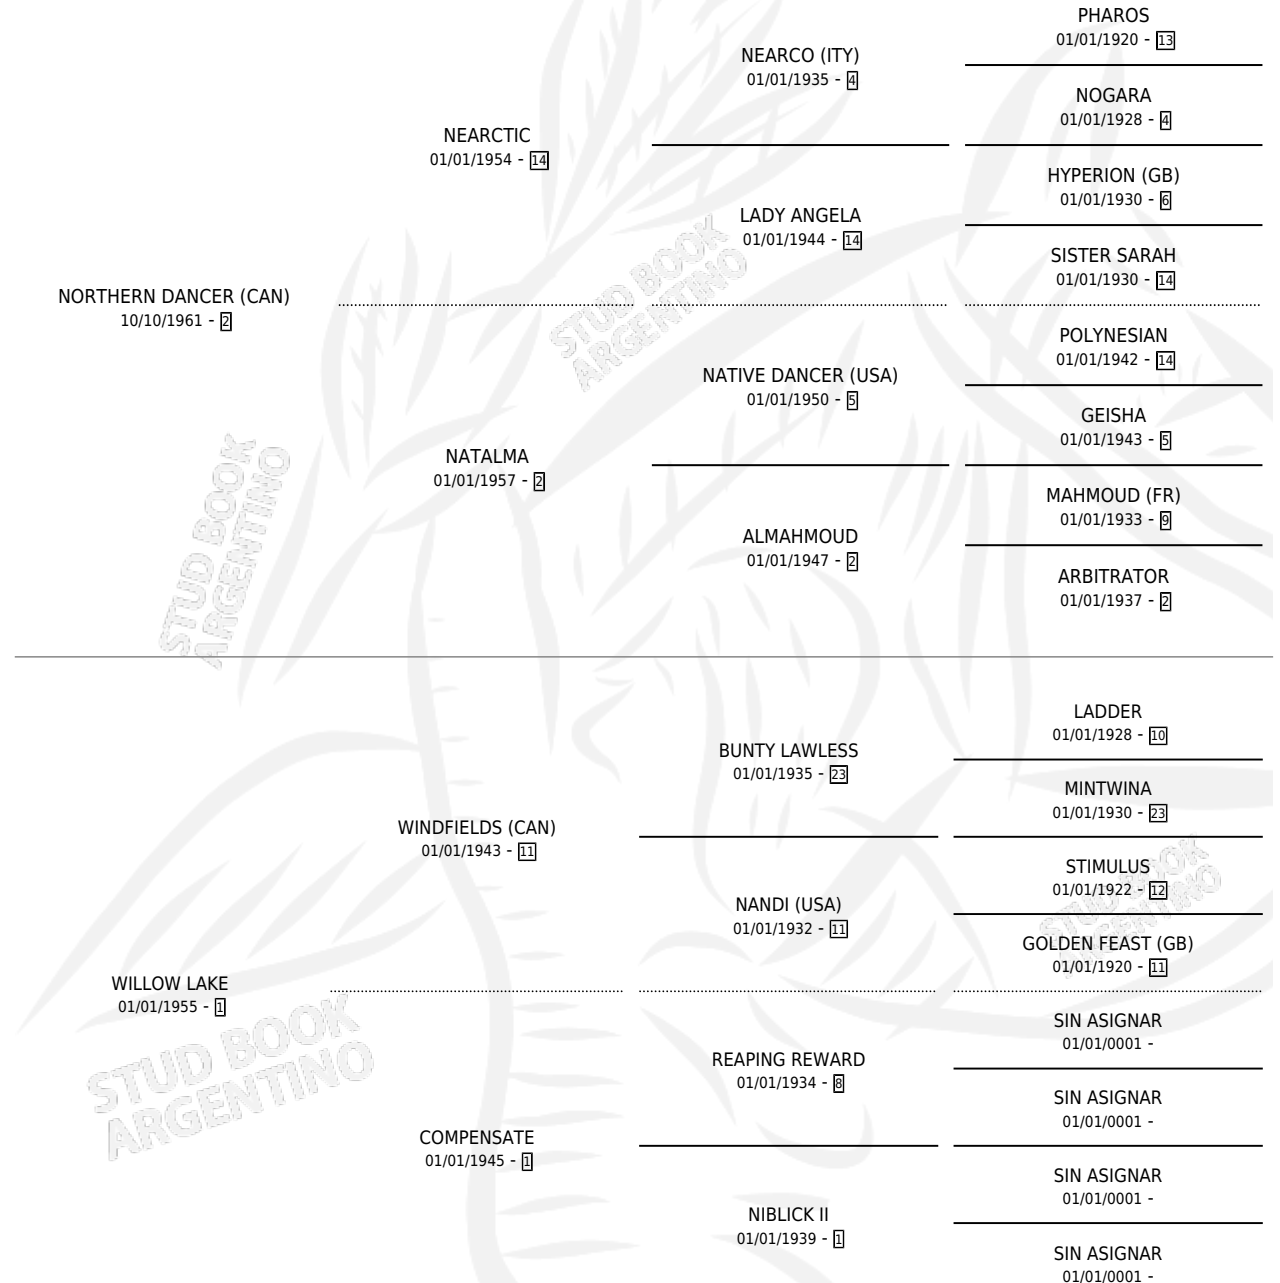

NORTHERN WILLOW

por **NORTHERN DANCER (CAN)** y **WILLOW LAKE** por **WINDFIELDS (CAN)**

Argentina · Hembra · Zaino Colorado · SP · 01/01/1968
Familia 1 · Volumen 26

ESTADO

TIPIFICACIÓN SANGUÍNEA	X
TIPIFICACIÓN POR ADN	X
PASAPORTE	X
IDENTIFICACIÓN POR MICROCHIP	X
REPRODUCTOR	X

Lugar de nacimiento: Campo particular

Criador: Sin dato

~

HIJOS

	MACHOS	HEMBRAS
1 NACIERON	0	1
SIN ACTUACIONES		

PEDIGREE

NORTHERN WILLOW

Datos oficiales del Stud Book Argentino