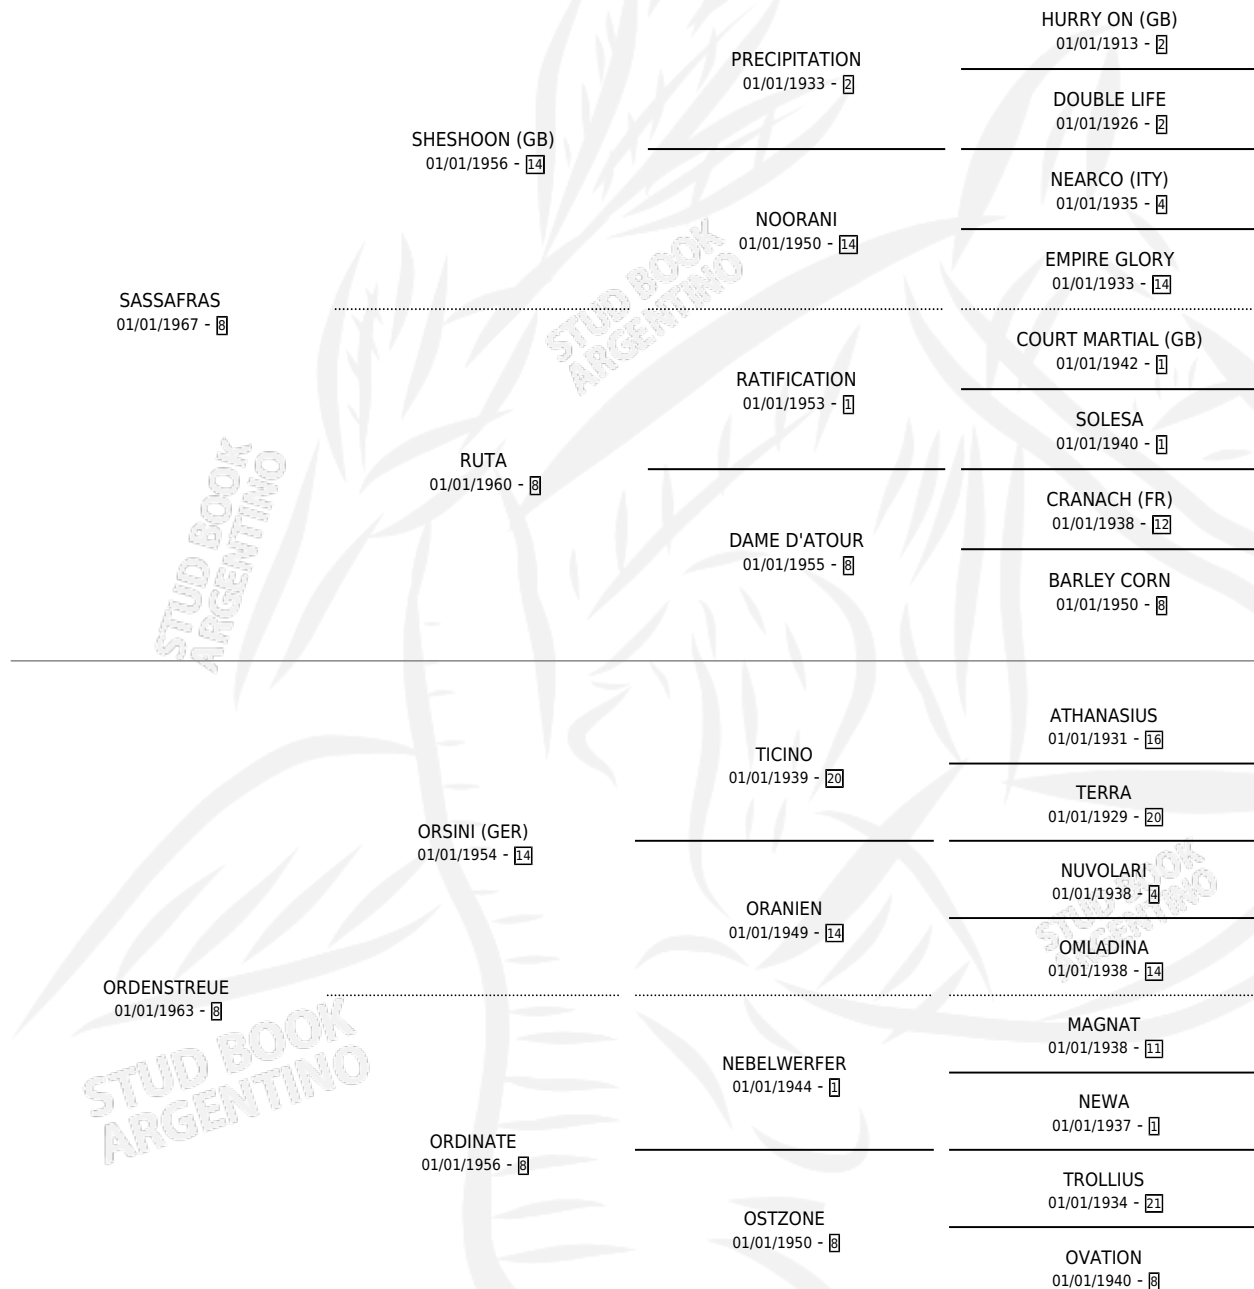

DOM ALARIC (FR)

por SASSAFRAS y ORDENSTREUE por ORSINI (GER)

Francia · Macho · Zaino · SP · 01/01/1974
Familia 8 · Volumen web

ESTADO

TIPIFICACIÓN SANGUÍNEA	X
TIPIFICACIÓN POR ADN	X
PASAPORTE	X
IDENTIFICACIÓN POR MICROCHIP	X
REPRODUCTOR	X

Lugar de nacimiento: Francia
Criador: Extranjero

~

HIJOS

	MACHOS	HEMBRAS
3 NACIERON	1	2
SIN ACTUACIONES		

PEDIGREE

DOM ALARIC (FR)

Datos oficiales del Stud Book Argentino

Documento generado el 06/05/2026