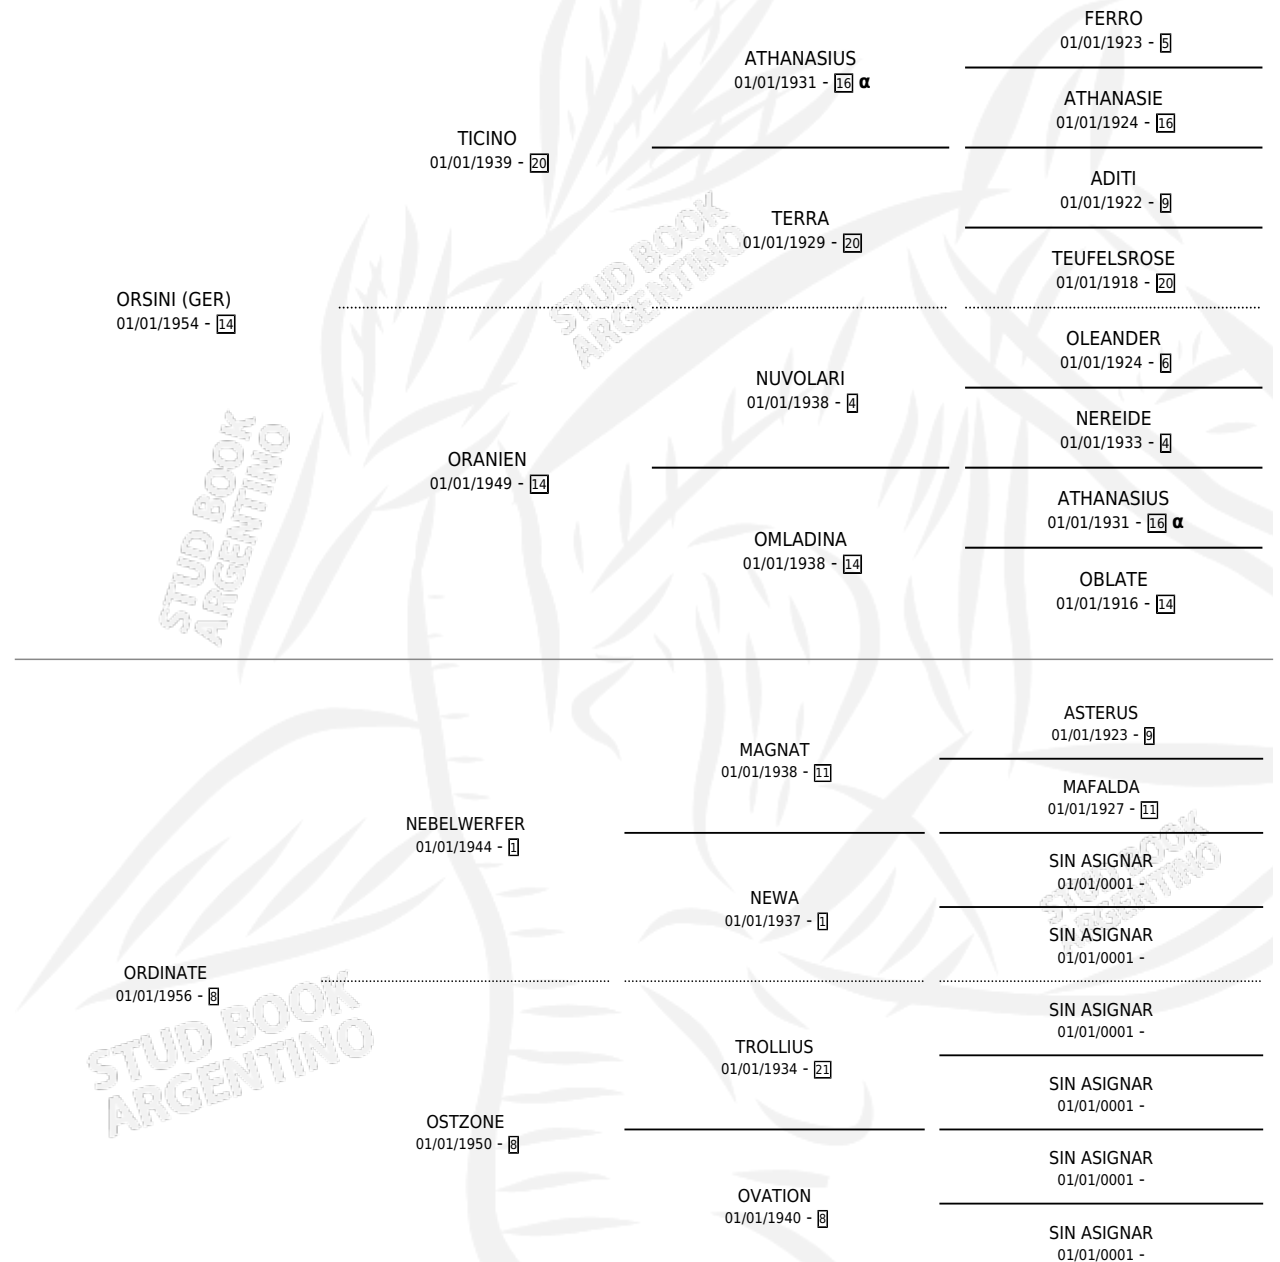

# ORDENSTREUE

por **ORSINI (GER)** y **ORDINATE** por **NEBELWERFER**

Argentina · Hembra · Zaino Doradillo · SP · 01/01/1963  
Familia 8 · Volumen 25

## ESTADO

TIPIFICACIÓN SANGUÍNEA	X
TIPIFICACIÓN POR ADN	X
PASAPORTE	X
IDENTIFICACIÓN POR MICROCHIP	X
REPRODUCTOR	X

**Lugar de nacimiento:** Campo particular

**Criador:** Sin dato

~

## PEDIGREE

INBREEDING :  $\alpha$