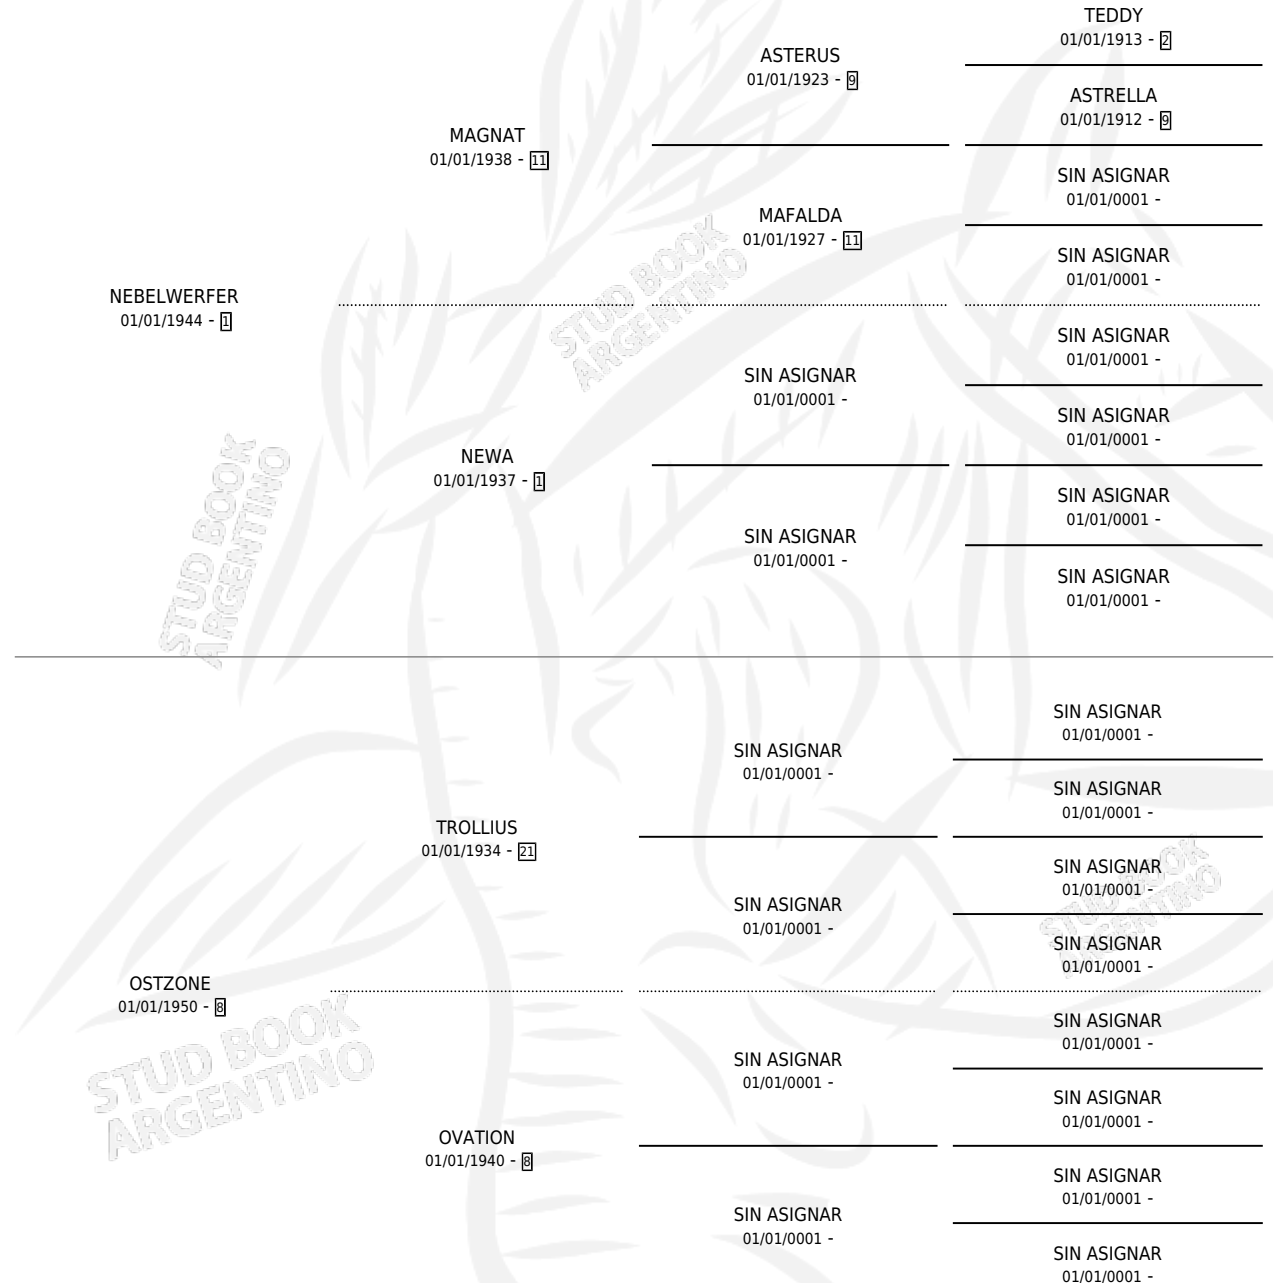

ORDINATE

por NEBELWERFER y OSTZONE por TROLLIUS

Argentina · Hembra · Zaino Colorado · SP · 01/01/1956
Familia 8 · Volumen 22

ESTADO

TIPIFICACIÓN SANGUÍNEA	X
TIPIFICACIÓN POR ADN	X
PASAPORTE	X
IDENTIFICACIÓN POR MICROCHIP	X
REPRODUCTOR	X

Lugar de nacimiento: Campo particular

Criador: Sin dato

~

HIJOS

	MACHOS	HEMBRAS
1 NACIERON	0	1
SIN ACTUACIONES		

PEDIGREE

ORDINATE

Datos oficiales del Stud Book Argentino