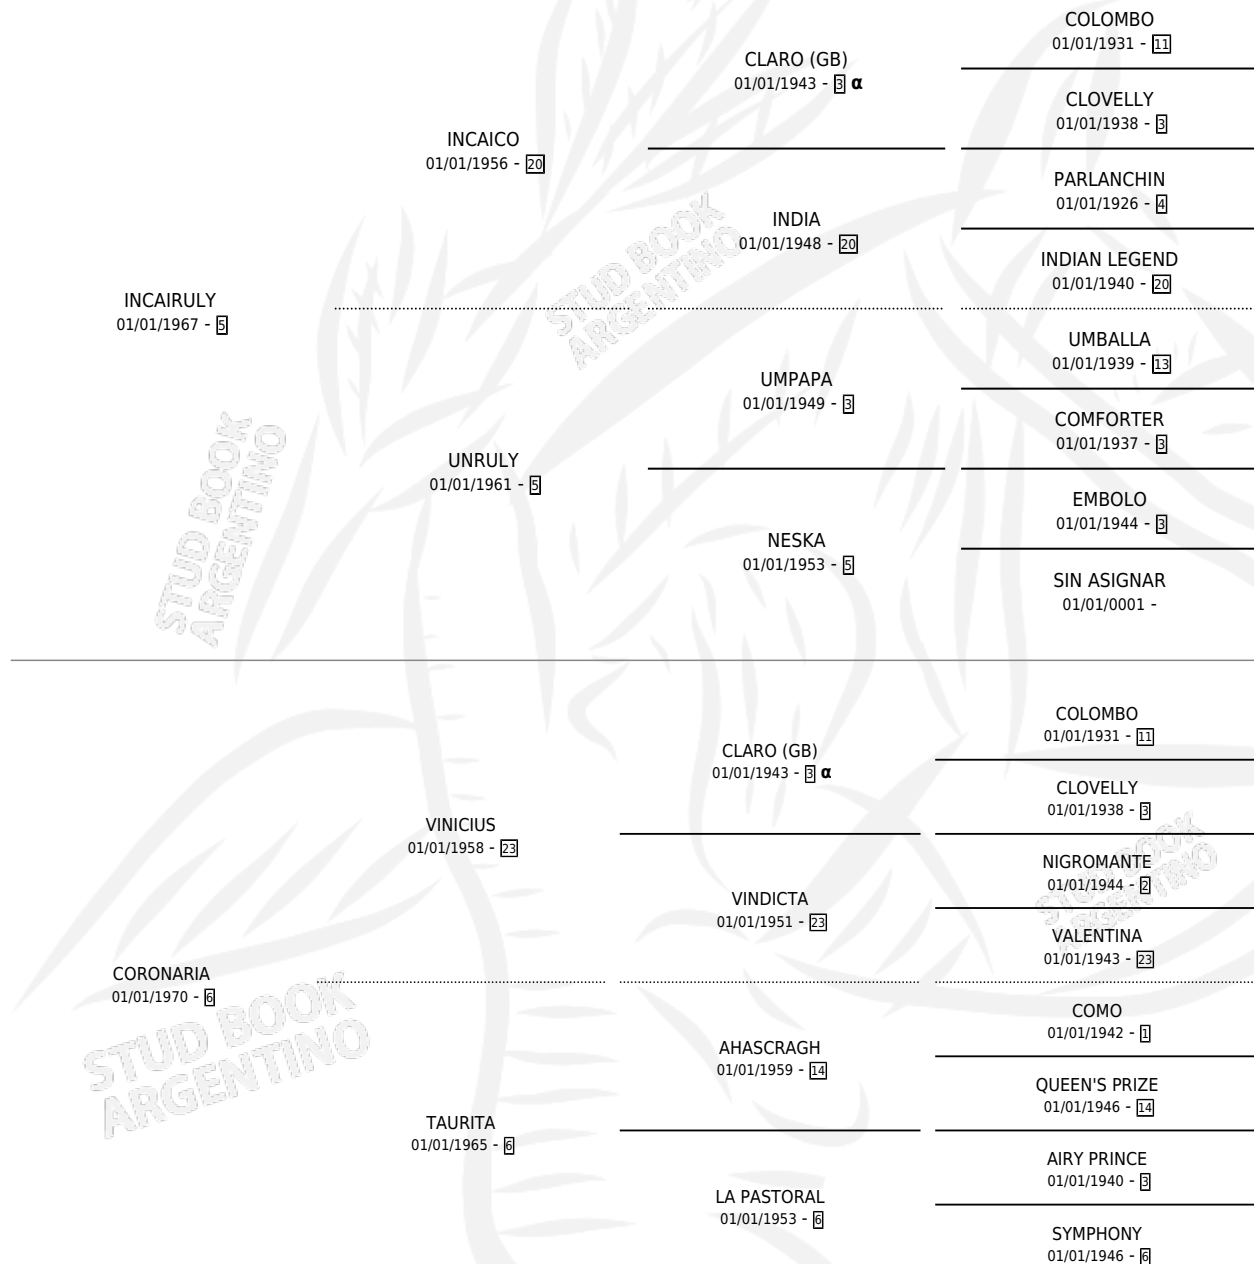

INCAINARIA

por INCAIRULY y CORONARIA por VINICIUS

Argentina · Hembra · Zaino · SP · 01/08/1977
Familia 6-d · Volumen 29

ESTADO

TIPIFICACIÓN SANGUÍNEA	X
TIPIFICACIÓN POR ADN	X
PASAPORTE	X
IDENTIFICACIÓN POR MICROCHIP	X
REPRODUCTOR	X

Lugar de nacimiento: Campo particular

Criador: Sin dato

PEDIGREE

INBREEDING : α

CAMPAÑA

Solo carreras oficiales de Argentina

POR EDAD

EDAD	CC	1°	2°	3°	4°	5°	NP	CLC	CLG	CLCG1	CLGG1	IMPORTE	GANANCIA / CC
3 AÑOS	1	1	0	0	0	0	0	0	0	0	0	\$0	\$0
TOTALES	1	1	0	0	0	0	0	0	0	0	0	\$0	\$0
%		100%	0.0%	0.0%	0.0%	0.0%	0.0%	0.0%	0.0%	0.0%	0.0%		