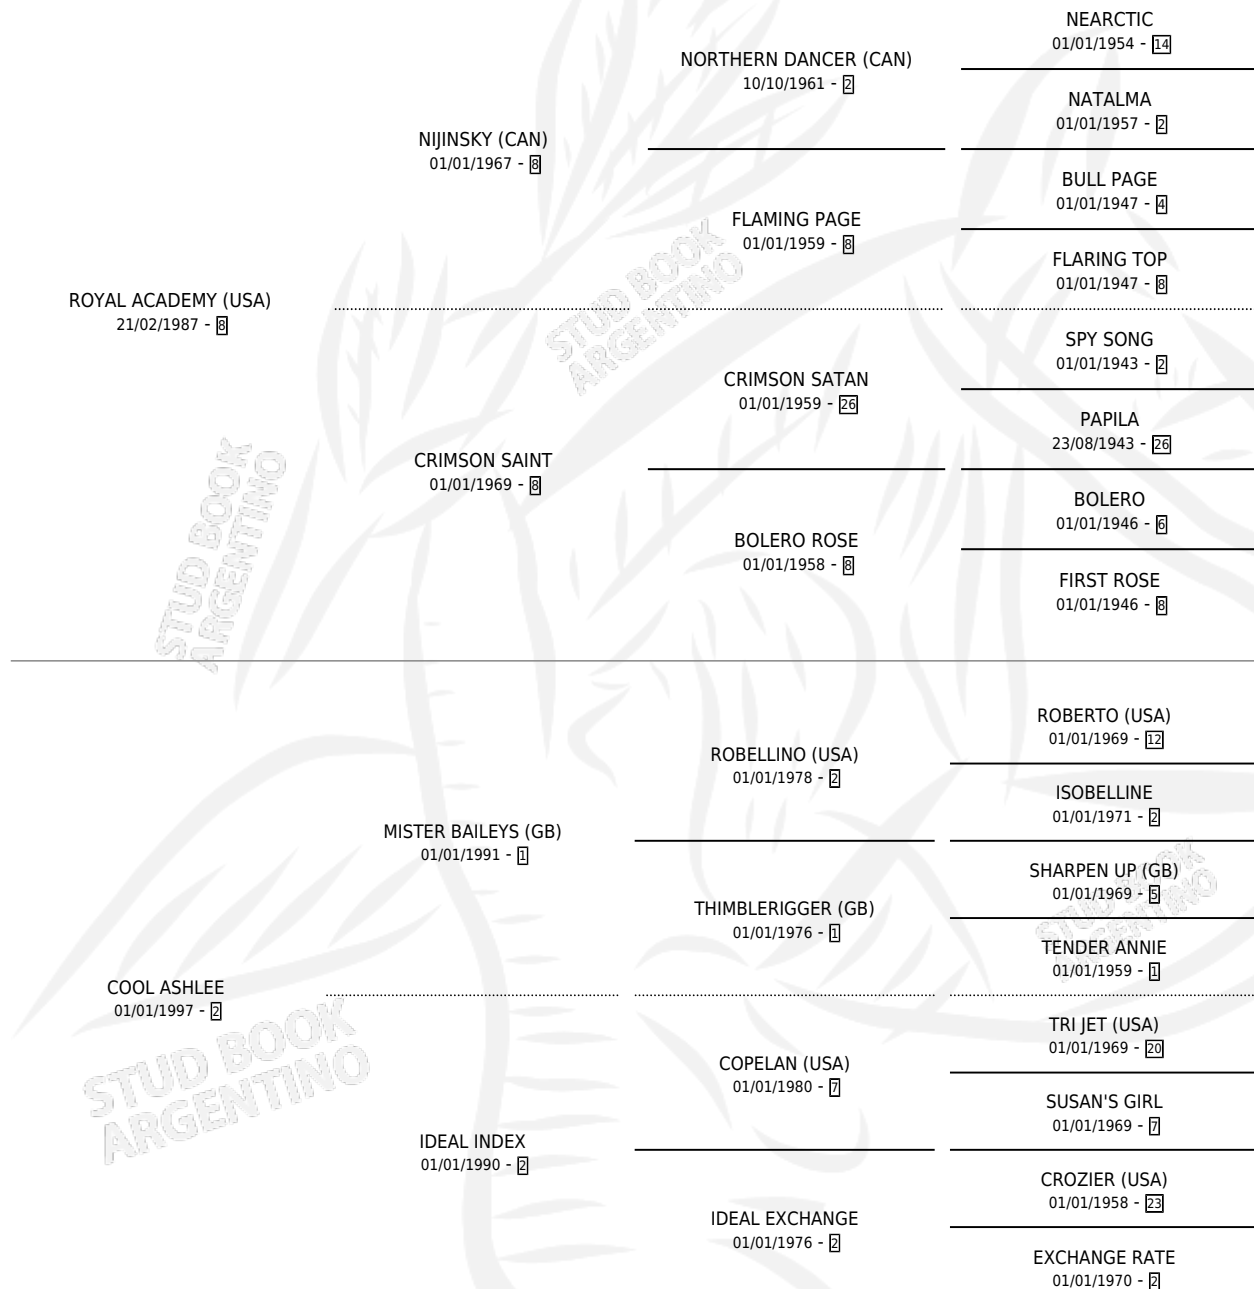

ARNPRIOR (USA)

por ROYAL ACADEMY (USA) y COOL ASHLEE por MISTER BAILEYS (GB)

Estados Unidos · Hembra · Alazan · SP · 20/04/2002
Familia 2-d · Volumen web

ESTADO

TIPIFICACIÓN SANGUÍNEA	X
TIPIFICACIÓN POR ADN	✓
PASAPORTE	✓
IDENTIFICACIÓN POR MICROCHIP	✓
REPRODUCTOR	✓

Lugar de nacimiento: Estados Unidos

Criador: Extranjero

~

HIJOS

	MACHOS	HEMBRAS
8 NACIERON	4	4
5 CORRIERON	3	2
5 GANARON	3	2

0	0	0
GANADORES CL	GANADORES GR	GANADORES G1

PEDIGREE

EXPORTACIÓN / IMPORTACIÓN

FECHA	MOVIMIENTO	PAÍS
03/05/2010	IMPORTADO	ESTADOS UNIDOS

~

SERVICIOS

Servicios **9** / Nacimientos **8** / Efectividad **88.89%**

PADRILLO	PRODUCTO	CRIADOR	1ER SERVICIO	ÚLTIMO SERVICIO
GREENSPRING (USA)	CHE ADIVINADOR (M Z, 09/10/2019)	LOSINNO PATRICIO FRANCISCO	25/09/2018	20/10/2018
SEÑOR CANDY (USA)	Ø		04/11/2017	04/11/2017
GREENSPRING (USA)	CHE MACIZA (H A, 26/10/2017) CHE BACANAZO (M ZD, 25/10/2017) •MURIÓ EL 10/01/2018•	LOSINNO PATRICIO FRANCISCO LOSINNO PATRICIO FRANCISCO	20/09/2016	18/10/2016
SEÑOR CANDY (USA)	Ø		25/10/2015	25/10/2015
SEÑOR CANDY (USA)	CHE VIZCACHA (H A, 11/10/2015)	LOSINNO PATRICIO FRANCISCO	13/09/2014	27/10/2014
PERFECTPERFORMANCE (USA)	ACTON (M A, 04/11/2013)	INVERSORA NEARCO S.A.	12/11/2012	16/11/2012
PURE PRIZE (USA)	PRIOR PRIZE (H A, 23/10/2012) •MURIÓ EL 01/01/2023•	INVERSORA NEARCO S.A.	08/11/2011	08/11/2011
LUCK MONEY (IRE)	LUCK PRIORE (M A, 01/11/2011)	INVERSORA NEARCO S.A.	15/11/2010	03/12/2010
FIVE STAR DAY (USA)	NINA PASTORI (H A, 02/08/2010)	SEGLIN LUIS EDUARDO	20/08/2009	20/08/2009