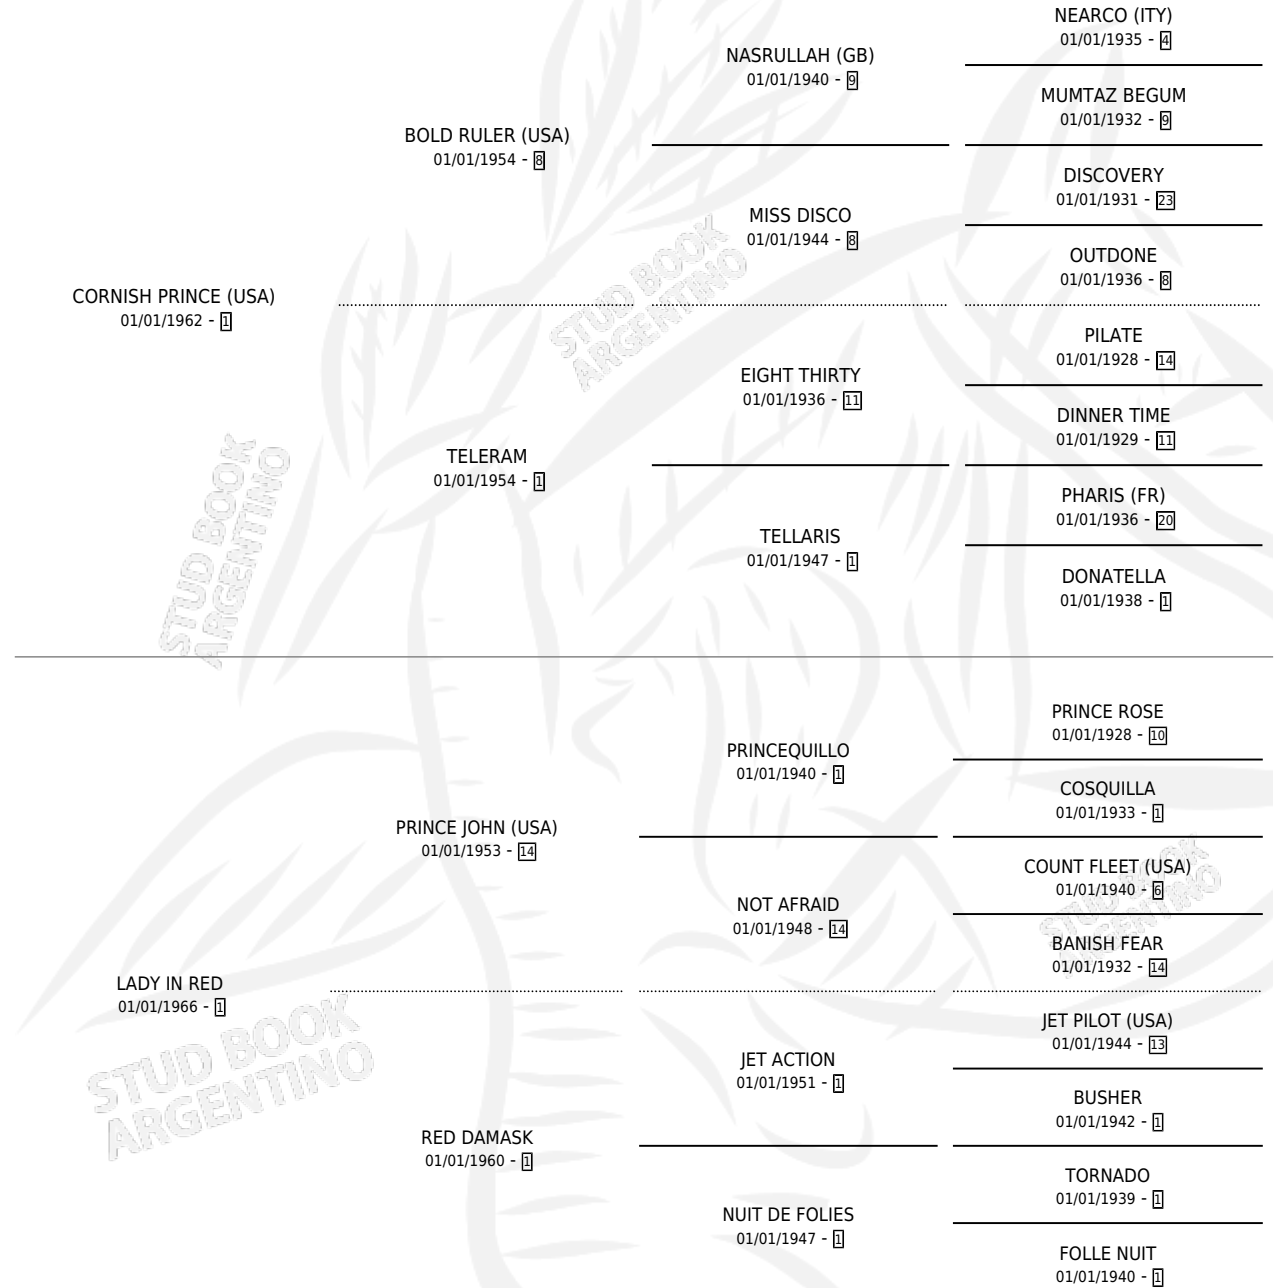

CORNISH BELLE

por **CORNISH PRINCE (USA)** y **LADY IN RED** por **PRINCE JOHN (USA)**

Argentina · Hembra · Zaino Doradillo · SP · 01/01/1976
Familia 1-l · Volumen 29

ESTADO

TIPIFICACIÓN SANGUÍNEA	X
TIPIFICACIÓN POR ADN	X
PASAPORTE	X
IDENTIFICACIÓN POR MICROCHIP	X
REPRODUCTOR	X

Lugar de nacimiento: Campo particular

Criador: Sin dato

~

HIJOS

	MACHOS	HEMBRAS
1 NACIERON	0	1
SIN ACTUACIONES		

PEDIGREE

CORNISH BELLE

Datos oficiales del Stud Book Argentino