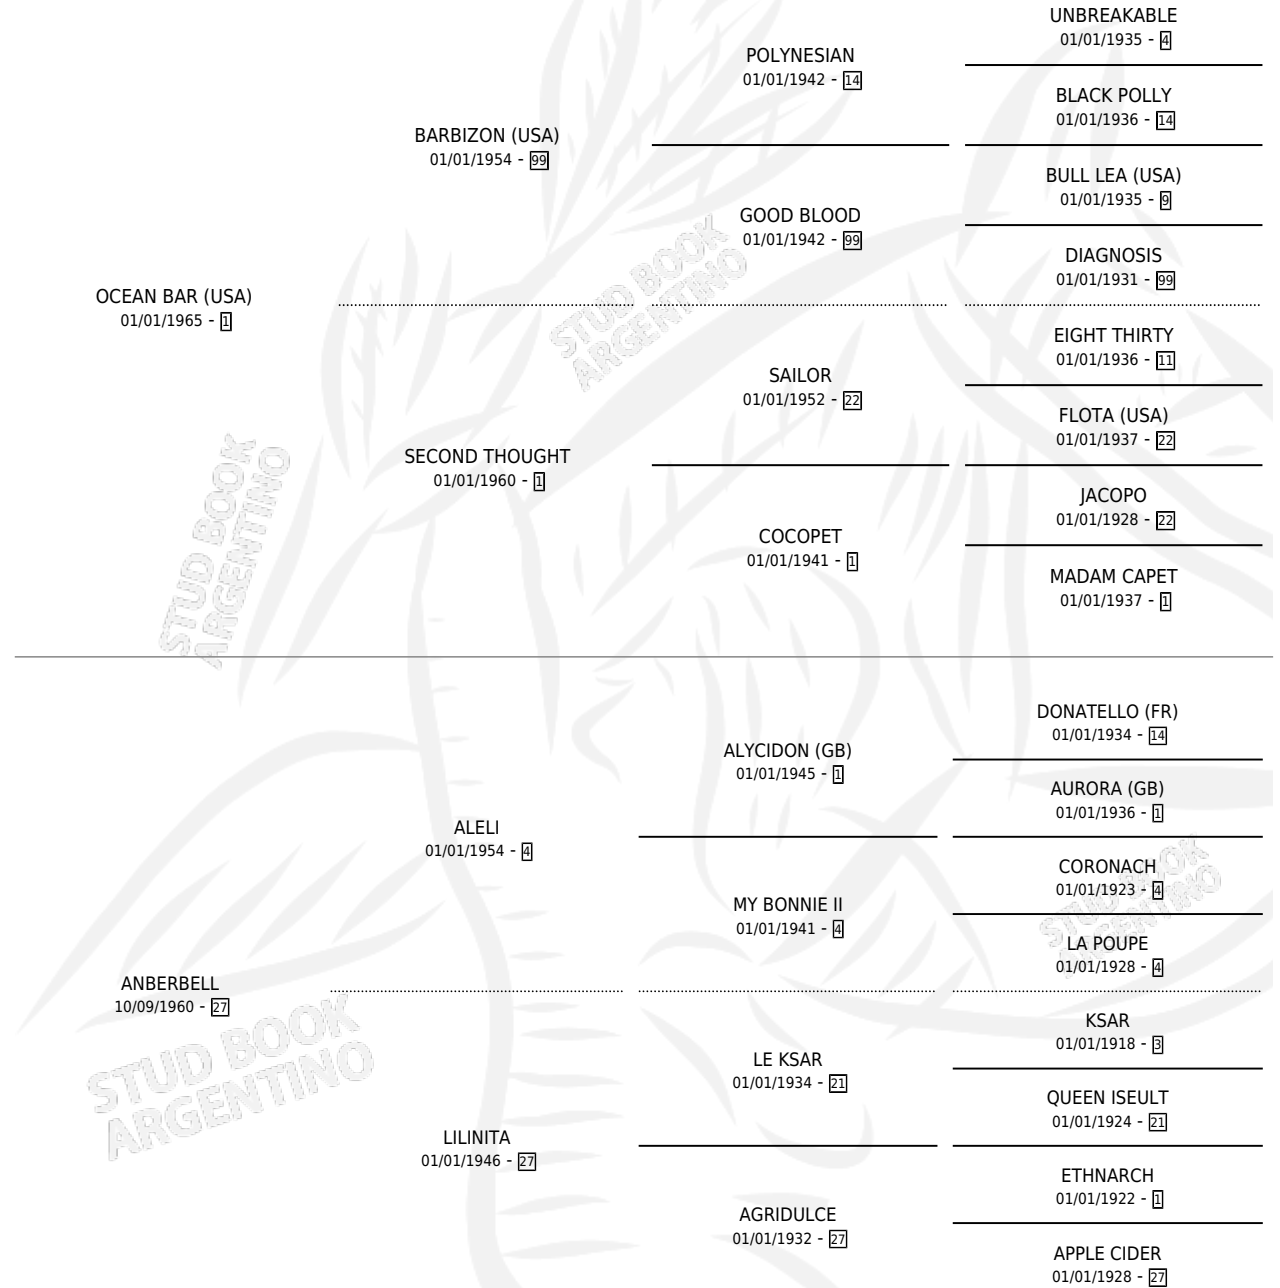

BAR ANDES

por OCEAN BAR (USA) y ANBERBELL por ALELI

Argentina · Macho · Alazan · SP · 02/08/1977
Familia 27-a · Volumen 29

ESTADO

TIPIFICACIÓN SANGUÍNEA	X
TIPIFICACIÓN POR ADN	X
PASAPORTE	X
IDENTIFICACIÓN POR MICROCHIP	X
REPRODUCTOR	X

Lugar de nacimiento: Campo particular

Criador: Sin dato

PEDIGREE

CAMPAÑA

Solo carreras oficiales de Argentina

POR EDAD

EDAD	CC	1°	2°	3°	4°	5°	NP	CLC	CLG	CLCG1	CLGG1	IMPORTE	GANANCIA / CC
3 AÑOS	1	1	0	0	0	0	0	0	0	0	0	\$0	\$0
4 AÑOS	3	3	0	0	0	0	0	0	0	0	0	\$0	\$0
5 AÑOS	1	0	0	0	0	1	0	0	0	0	0	\$0	\$0
TOTALES	5	4	0	0	0	1	0	0	0	0	0	\$0	\$0
%		80.0%	0.0%	0.0%	0.0%	20.0%	0.0%	0.0%	0.0%	0.0%	0.0%		