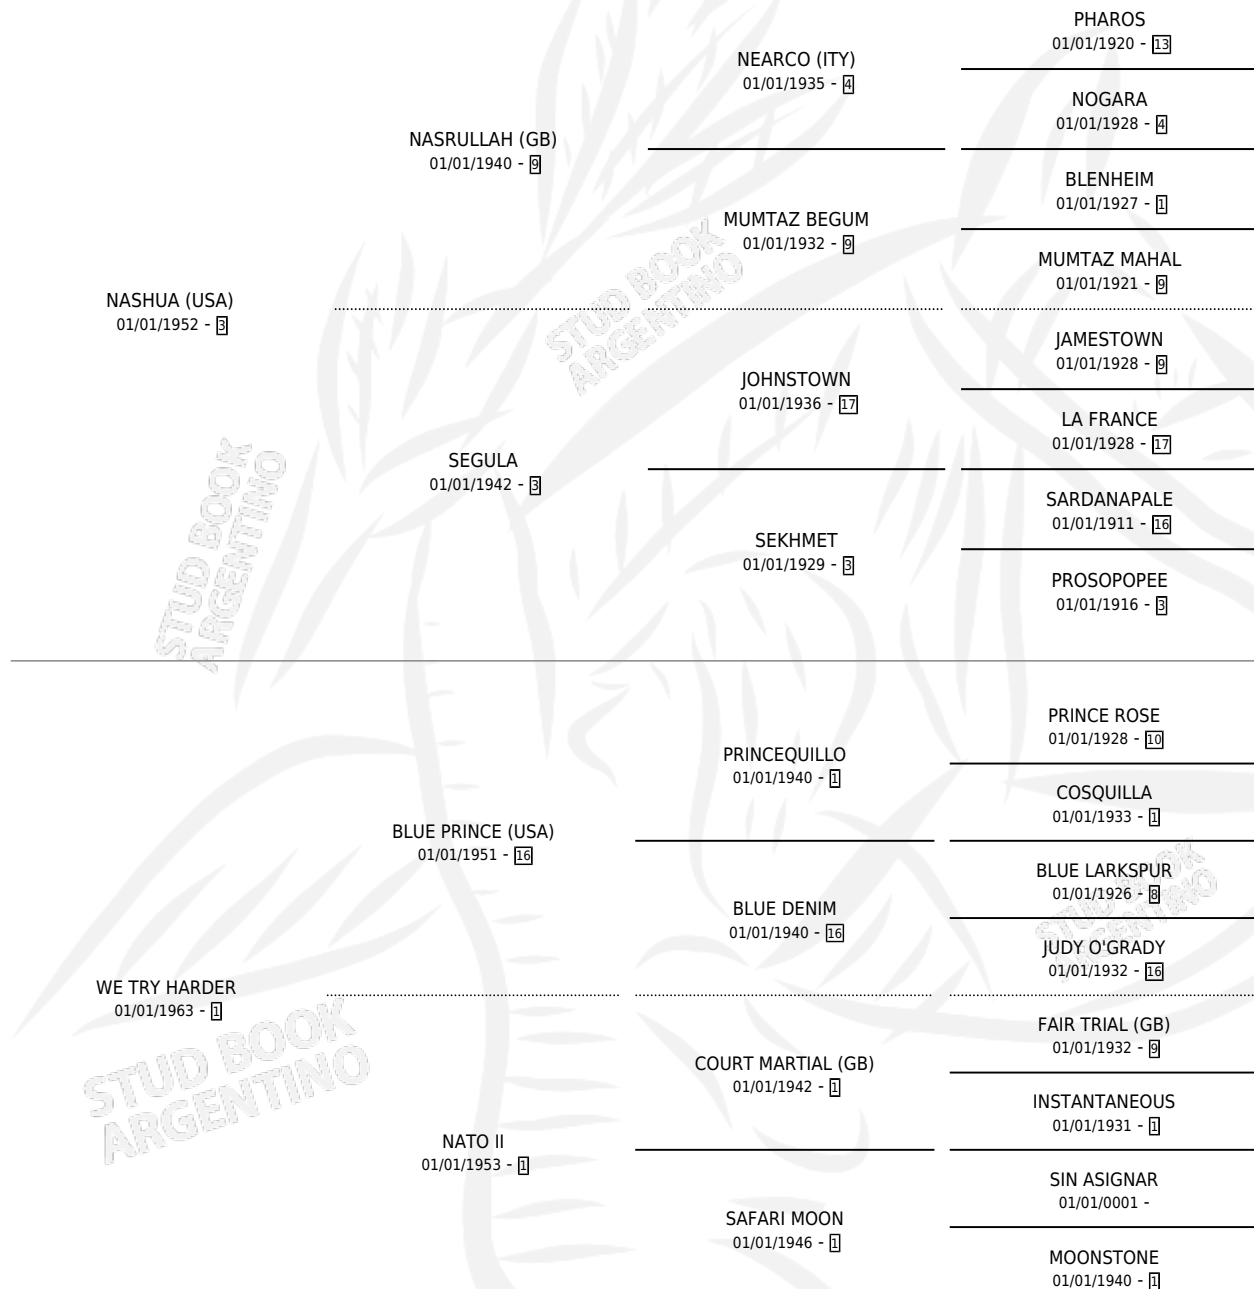

PLEASE TRY HARD

por **NASHUA (USA)** y **WE TRY HARDER** por **BLUE PRINCE (USA)**

Argentina · Hembra · Zaino Colorado · SP · 01/01/1976
Familia 1-w · Volumen 29

ESTADO

TIPIFICACIÓN SANGUÍNEA	X
TIPIFICACIÓN POR ADN	X
PASAPORTE	X
IDENTIFICACIÓN POR MICROCHIP	X
REPRODUCTOR	X

Lugar de nacimiento: Campo particular

Criador: Sin dato

~

HIJOS

	MACHOS	HEMBRAS
3 NACIERON	0	3
SIN ACTUACIONES		

PEDIGREE