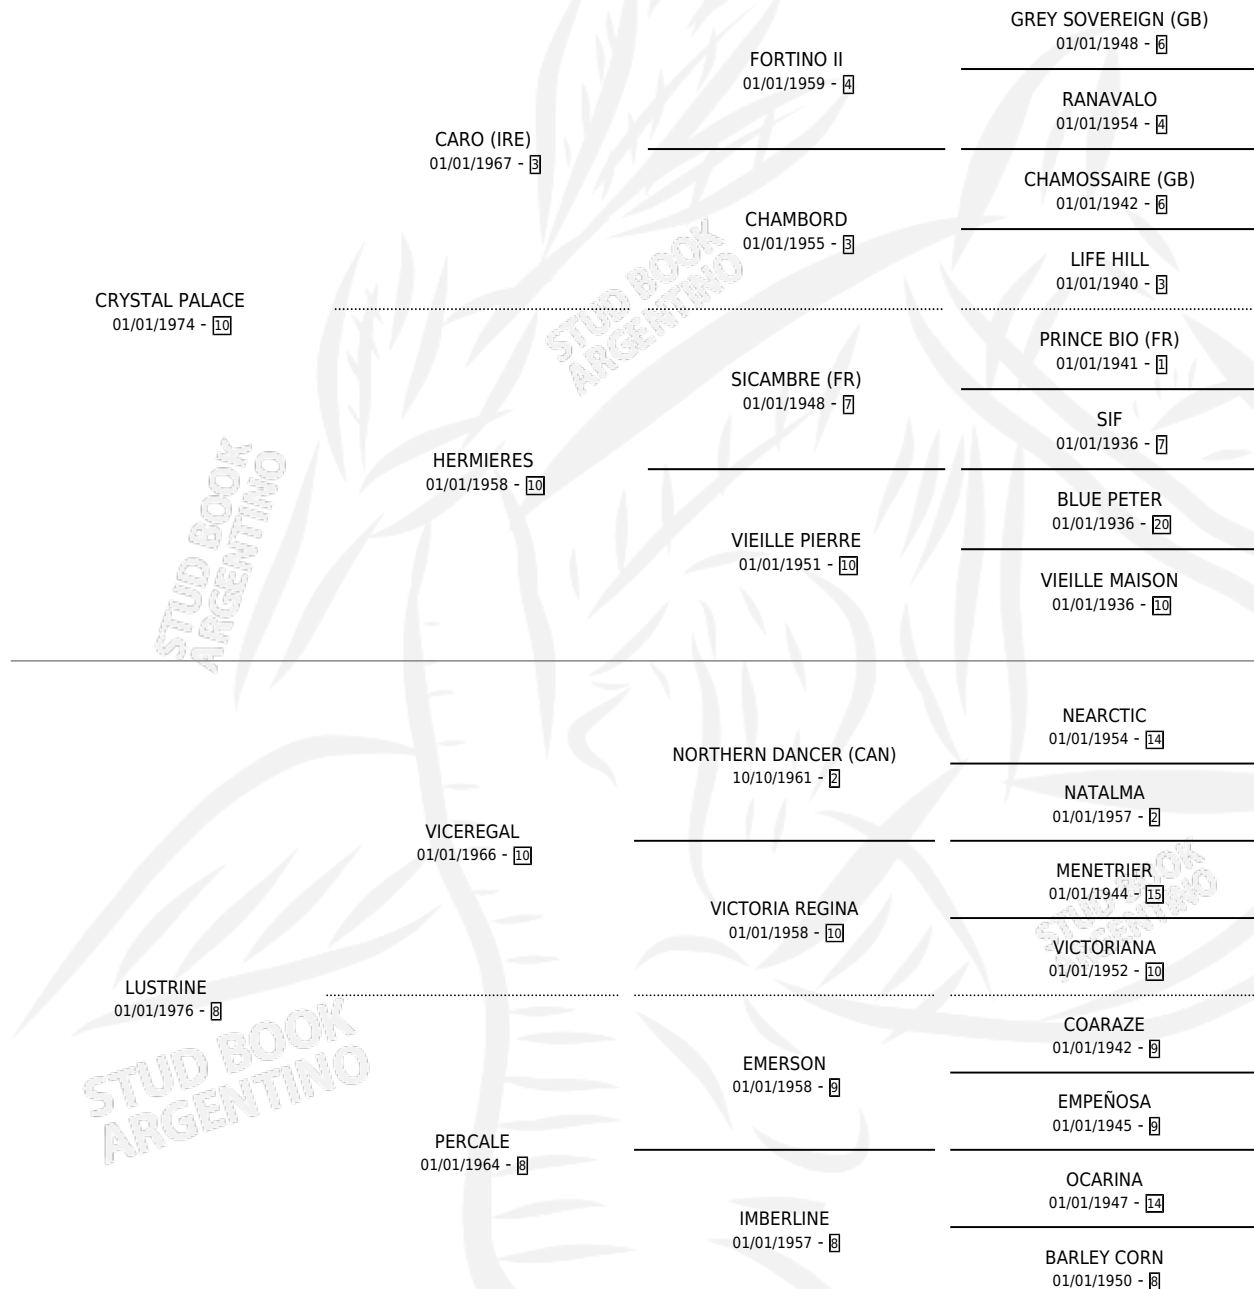

STARBRIGHT (FR)

por CRYSTAL PALACE y LUSTRINE por VICEREGAL

Francia · Hembra · Zaino Colorado · SP · 01/01/1981
Familia 8-c · Volumen web

ESTADO

TIPIFICACIÓN SANGUÍNEA	X
TIPIFICACIÓN POR ADN	X
PASAPORTE	X
IDENTIFICACIÓN POR MICROCHIP	X
REPRODUCTOR	X

Lugar de nacimiento: Francia

Criador: Extranjero

~

HIJOS

	MACHOS	HEMBRAS
1 NACIERON	0	1
SIN ACTUACIONES		

PEDIGREE

STARBRIGHT (FR)

Datos oficiales del Stud Book Argentino