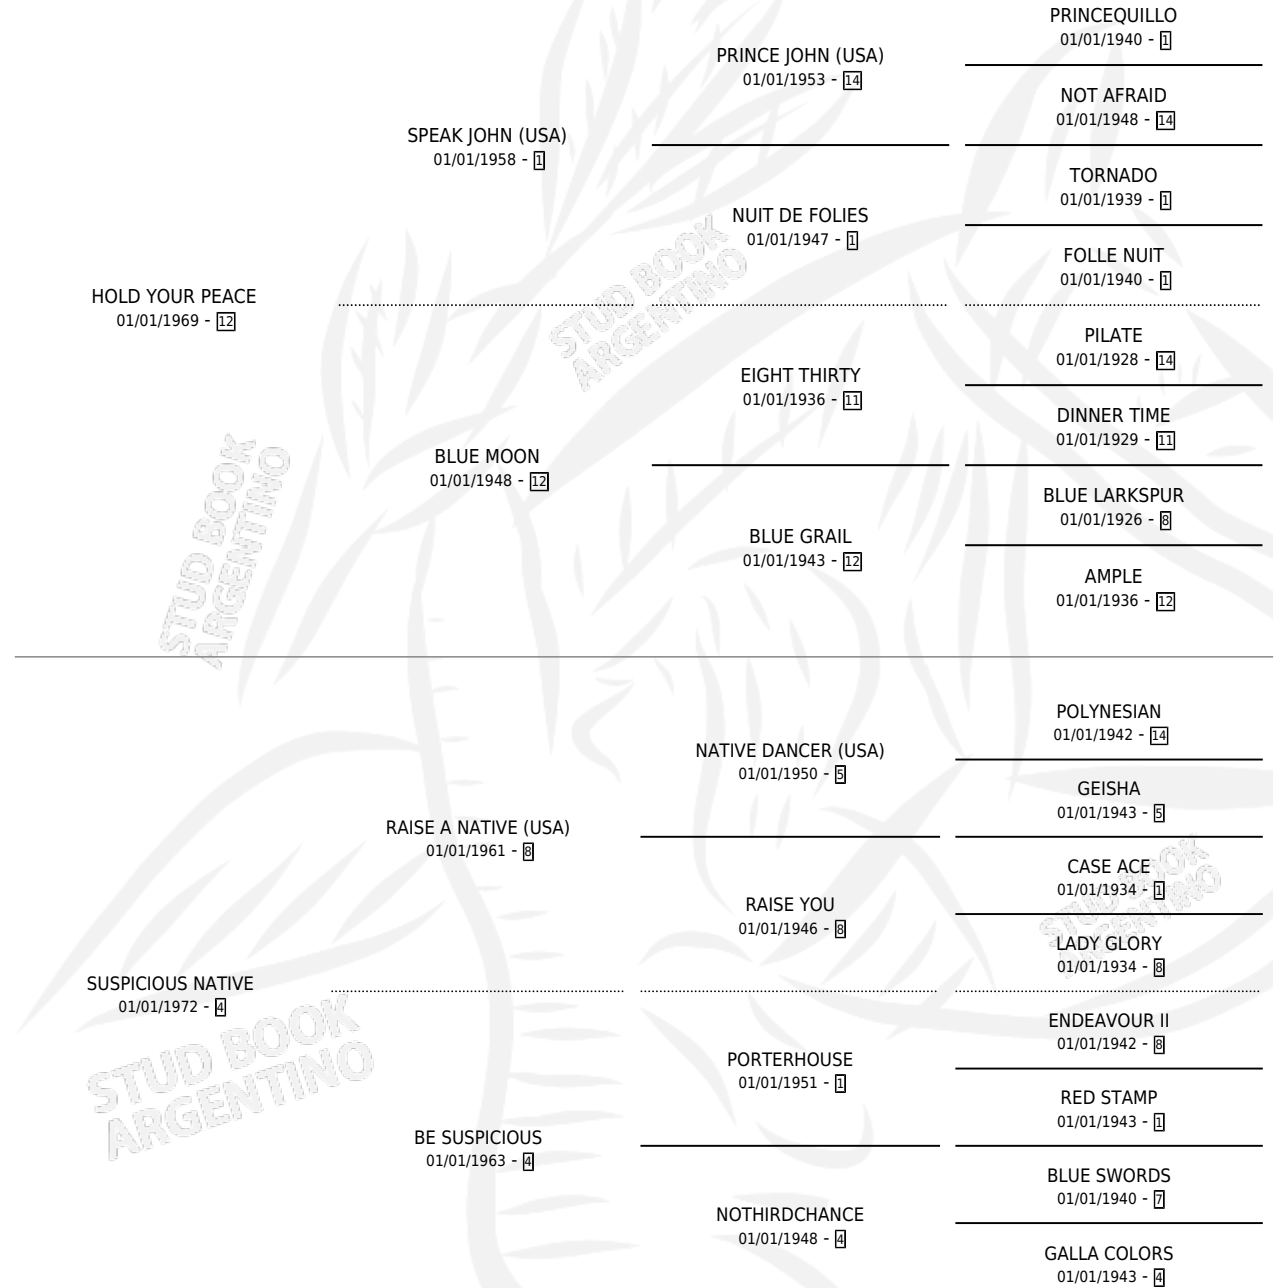

MEADOWLAKE

por **HOLD YOUR PEACE** y **SUSPICIOUS NATIVE** por **RAISE A NATIVE (USA)**

Argentina · Macho · Zaino · SP · 01/01/1983
Familia 4-n · Volumen 31

ESTADO

TIPIFICACIÓN SANGUÍNEA	X
TIPIFICACIÓN POR ADN	✓
PASAPORTE	X
IDENTIFICACIÓN POR MICROCHIP	X
REPRODUCTOR	X

Lugar de nacimiento: Campo particular
Criador: Sin dato

~

HIJOS

	MACHOS	HEMBRAS
23 NACIERON	0	23
SIN ACTUACIONES		

PEDIGREE

MEADOWLAKE

Datos oficiales del Stud Book Argentino

Documento generado el 14/05/2026