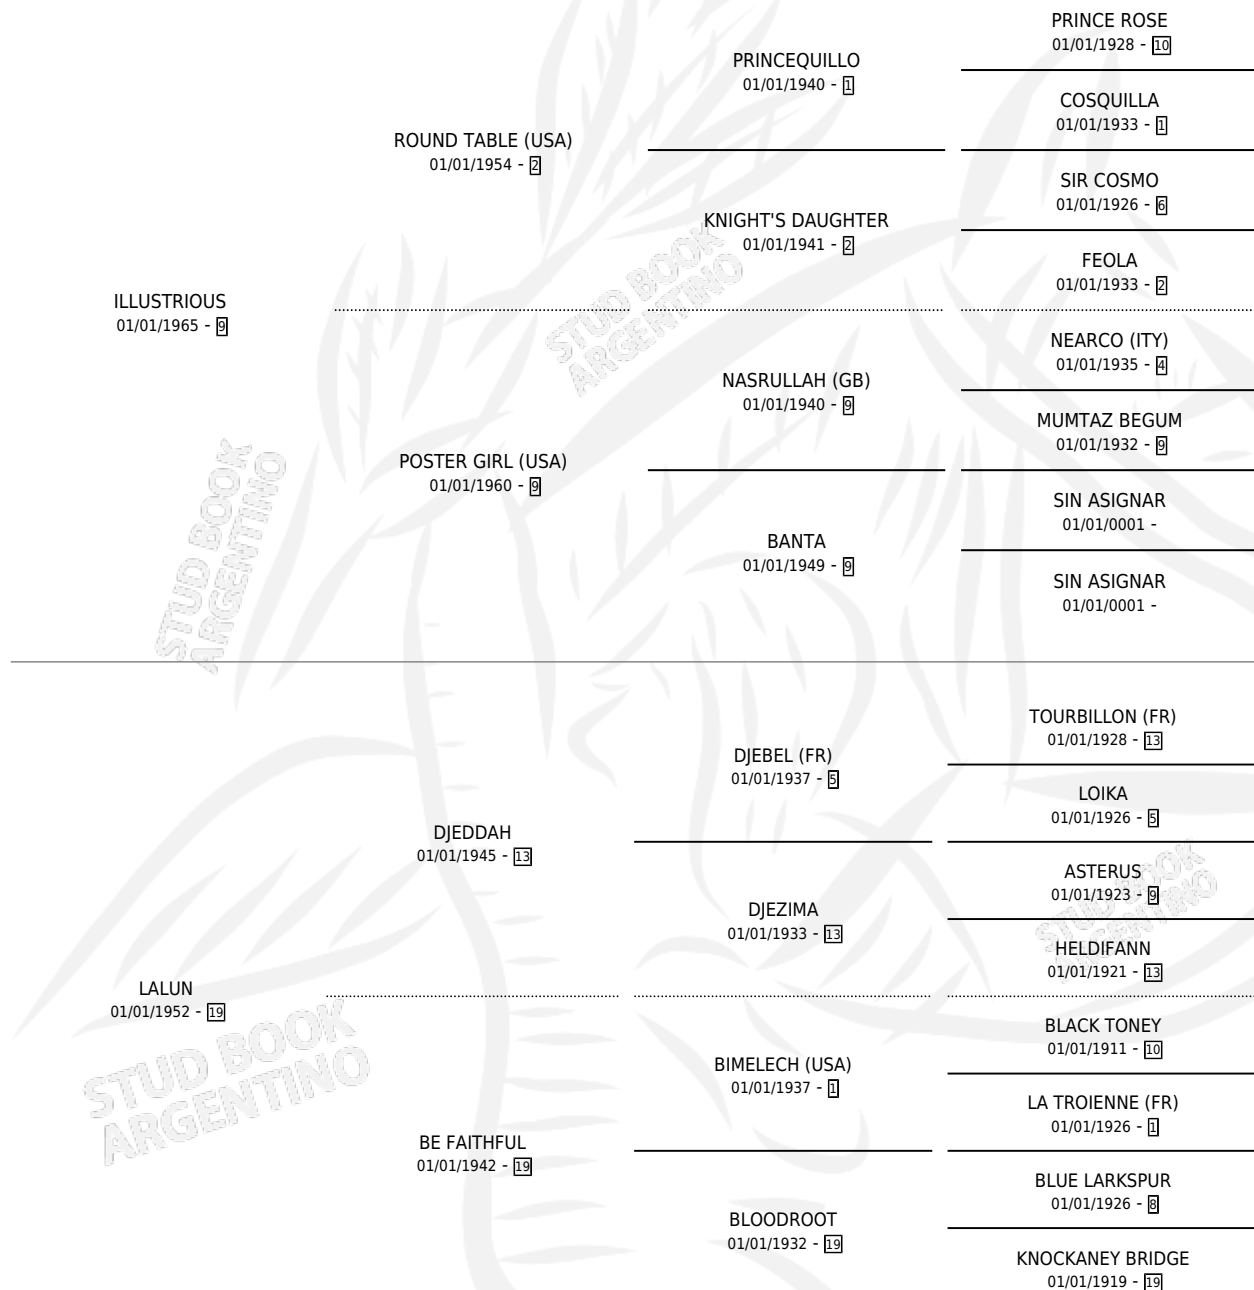

FABLED

por ILLUSTRIOUS y LALUN por DJEDDAH

Argentina · Hembra · Zaino Colorado · SP · 01/01/1973
Familia 19-b · Volumen 28

ESTADO

TIPIFICACIÓN SANGUÍNEA	X
TIPIFICACIÓN POR ADN	X
PASAPORTE	X
IDENTIFICACIÓN POR MICROCHIP	X
REPRODUCTOR	X

Lugar de nacimiento: Campo particular

Criador: Sin dato

~

HIJOS

	MACHOS	HEMBRAS
1 NACIERON	0	1
SIN ACTUACIONES		

PEDIGREE