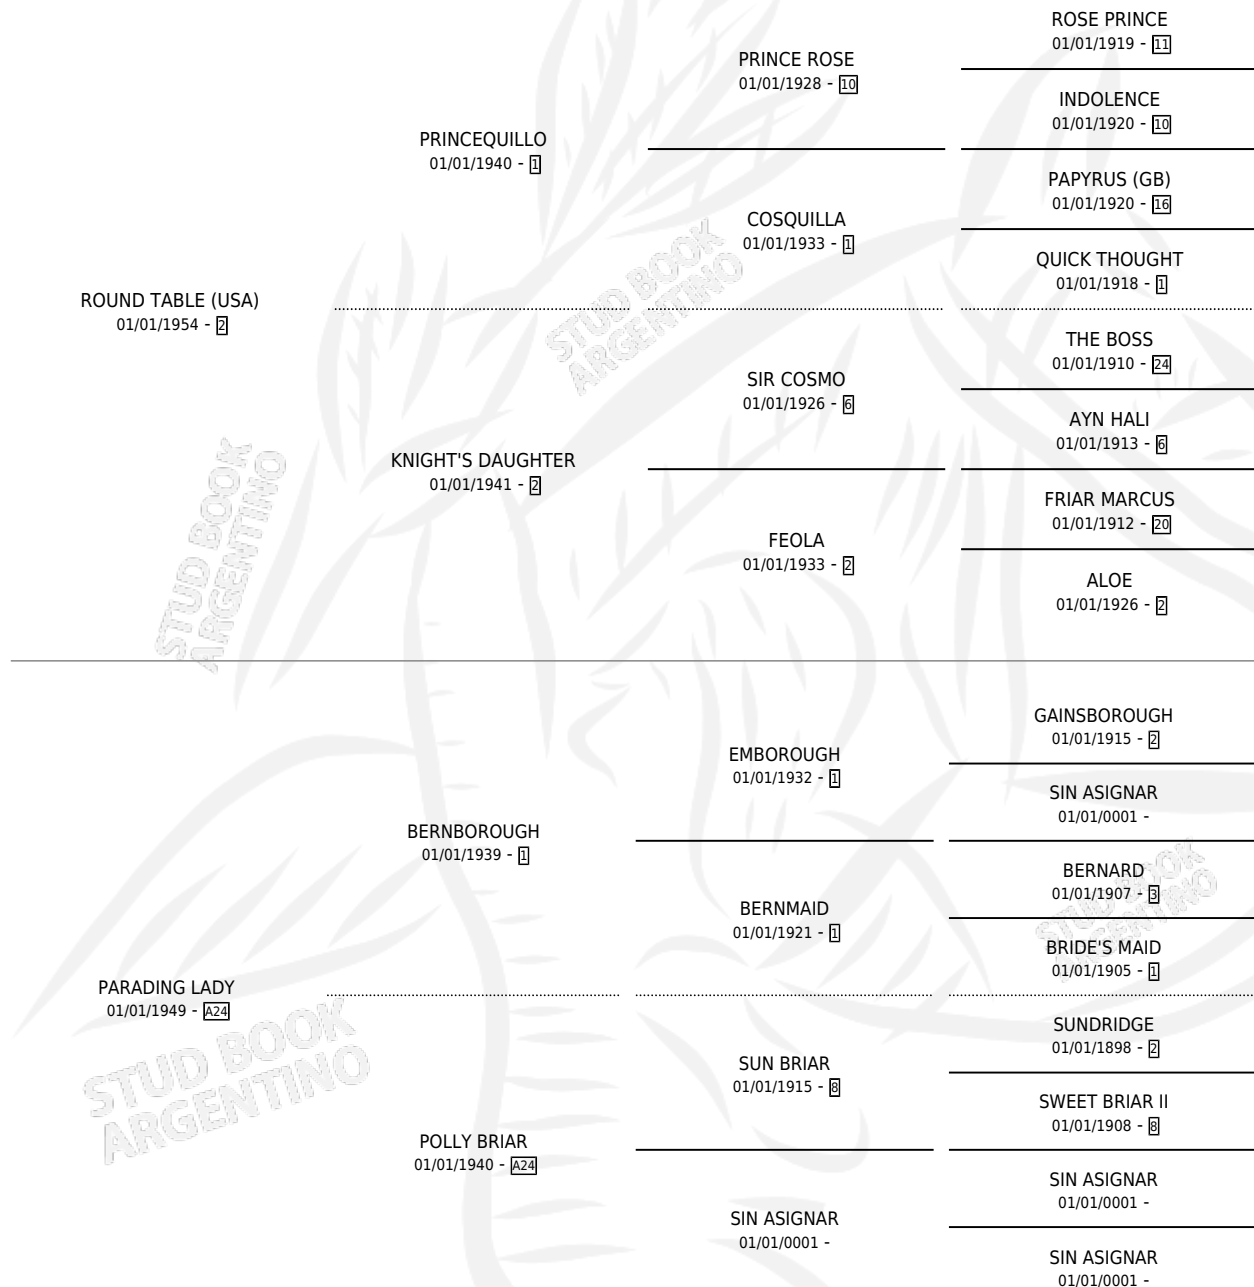

SWEET LADY BRIAR

por **ROUND TABLE (USA)** y **PARADING LADY** por **BERNBOROUGH**

Argentina · Hembra · Zaino Colorado · SP · 01/01/1961
Familia A24 · Volumen 24

ESTADO

TIPIFICACIÓN SANGUÍNEA	X
TIPIFICACIÓN POR ADN	X
PASAPORTE	X
IDENTIFICACIÓN POR MICROCHIP	X
REPRODUCTOR	X

Lugar de nacimiento: Campo particular

Criador: Sin dato

~

HIJOS

	MACHOS	HEMBRAS
3 NACIERON	1	2
SIN ACTUACIONES		

PEDIGREE

SWEET LADY BRIAR

Datos oficiales del Stud Book Argentino