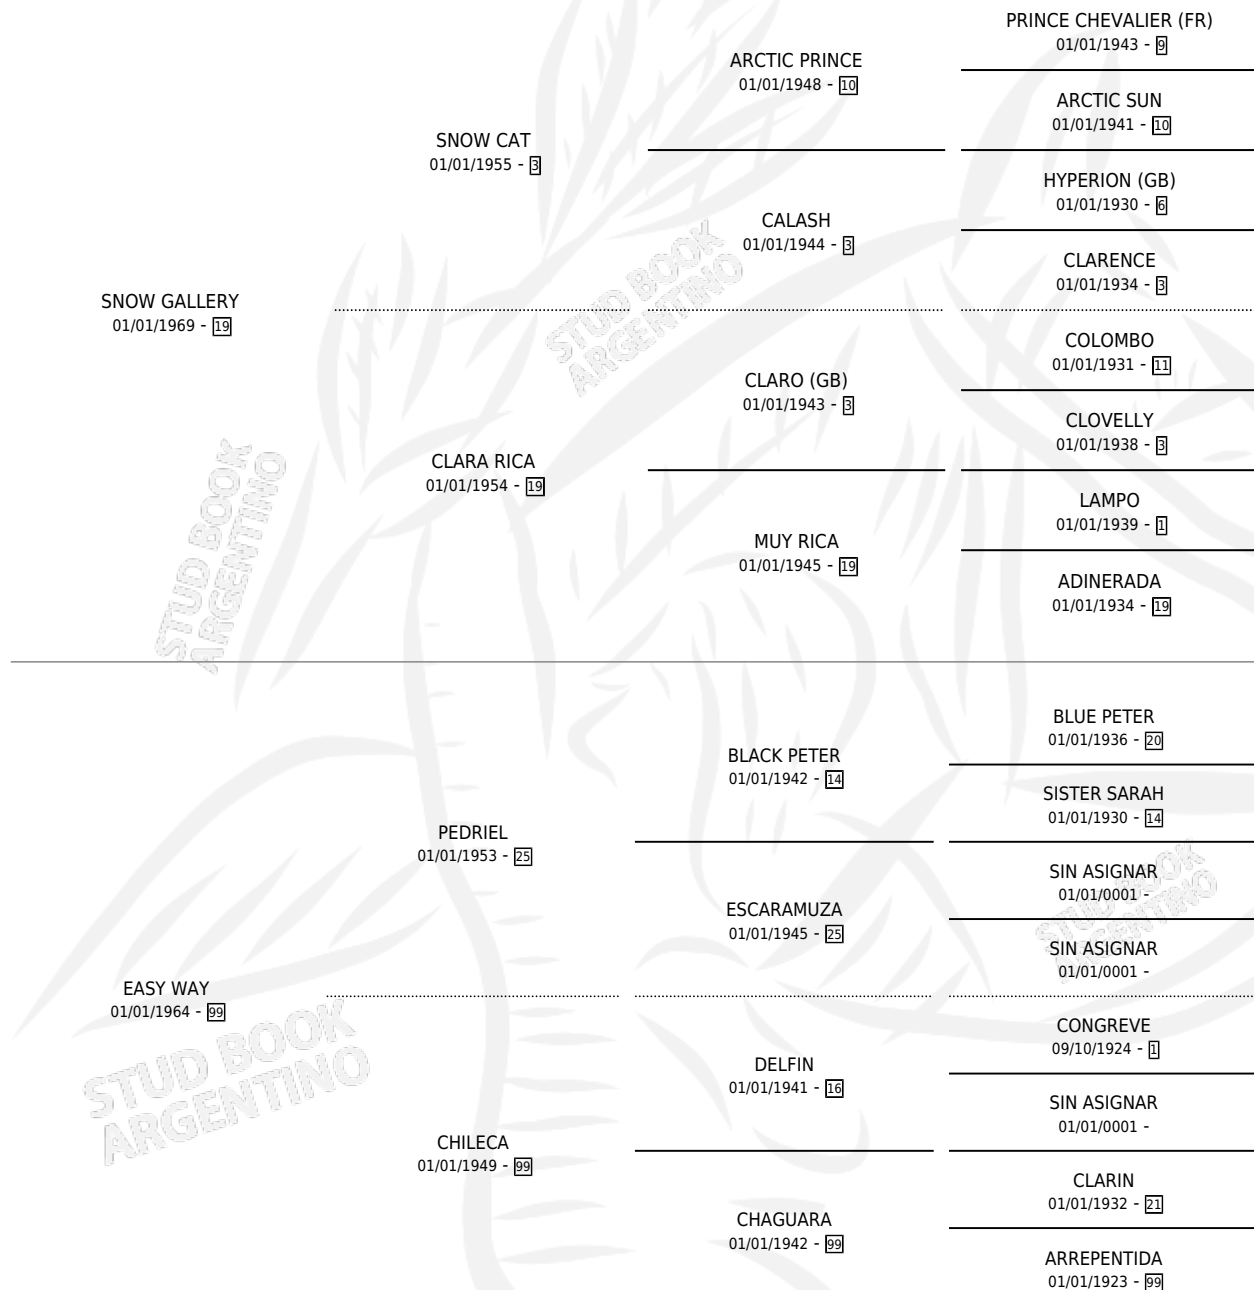

YES GALLERY

por SNOW GALLERY y EASY WAY por PEDRIEL

Argentina · Macho · Zaino · SP · 14/08/1977
Familia 99 · Volumen 29

ESTADO

TIPIFICACIÓN SANGUÍNEA	X
TIPIFICACIÓN POR ADN	X
PASAPORTE	X
IDENTIFICACIÓN POR MICROCHIP	X
REPRODUCTOR	X

Lugar de nacimiento: Campo particular

Criador: Sin dato

PEDIGREE

CAMPAÑA

Solo carreras oficiales de Argentina

POR EDAD

EDAD	CC	1°	2°	3°	4°	5°	NP	CLC	CLG	CLCG1	CLGG1	IMPORTE	GANANCIA / CC
4 AÑOS	1	0	0	0	0	0	1	1	0	0	0	\$0	\$0
TOTALES	1	0	0	0	0	0	1	1	0	0	0	\$0	\$0
%		0.0%	0.0%	0.0%	0.0%	0.0%	100%	100%	0.0%	0.0%	0.0%		