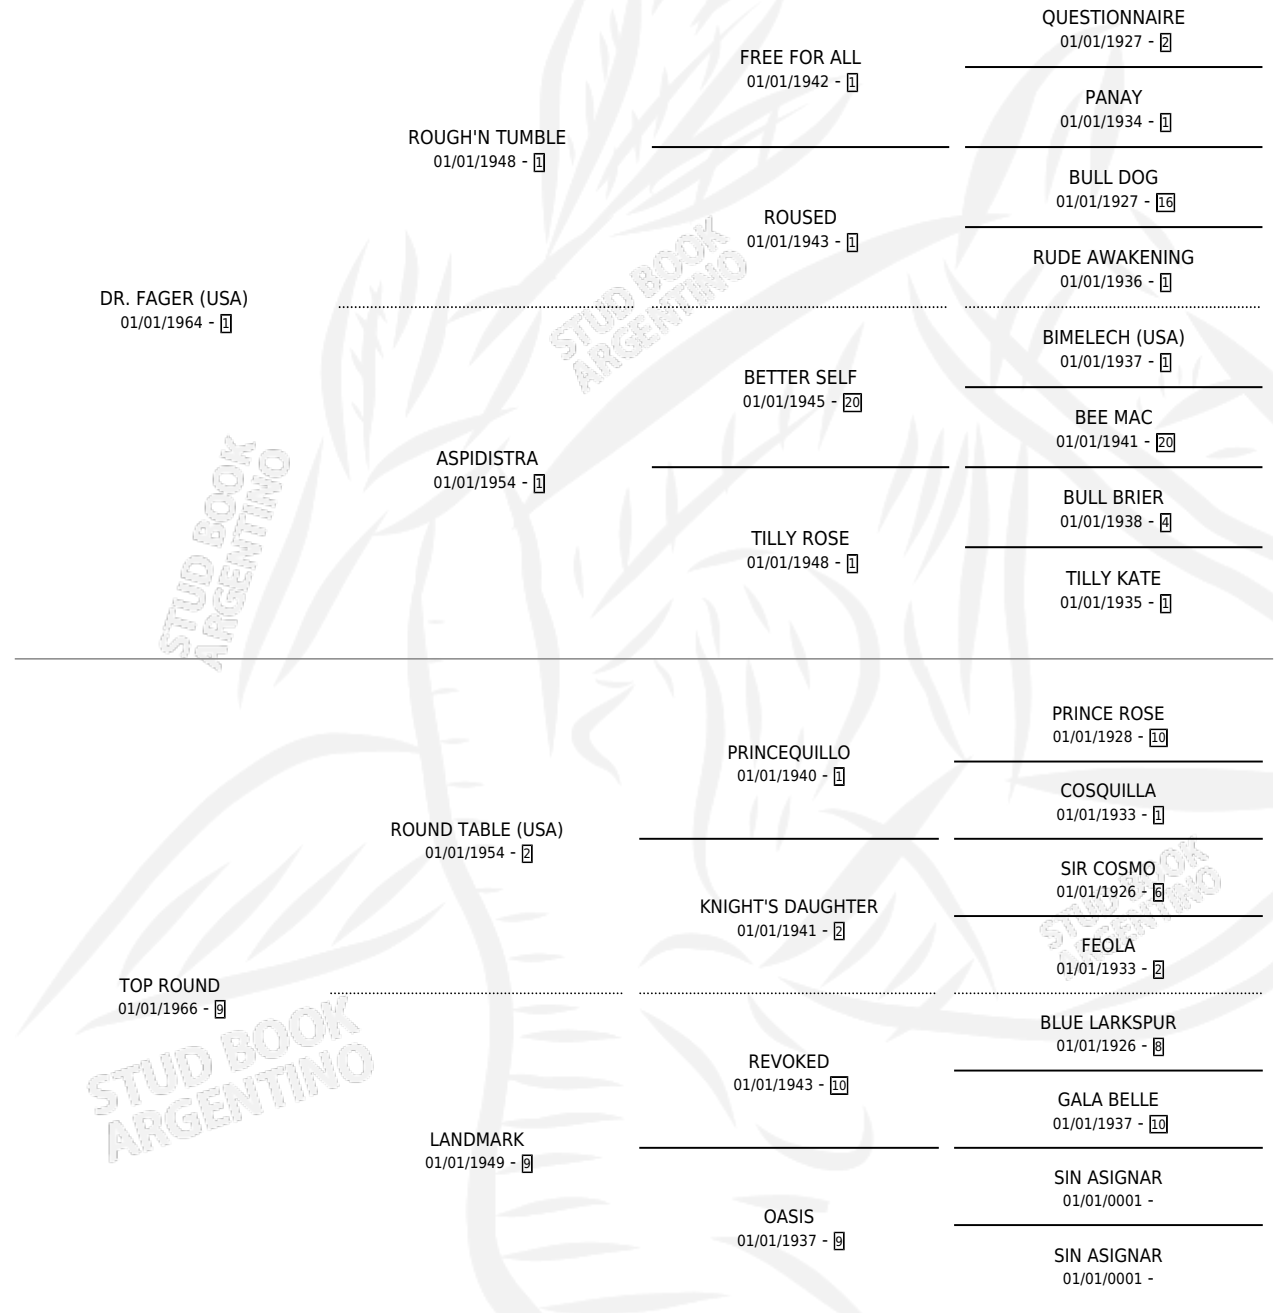

PRACTITIONER

por **DR. FAGER (USA)** y **TOP ROUND** por **ROUND TABLE (USA)**

Argentina · Macho · Alazan · SP · 01/01/1973
Familia 9 · Volumen 28

ESTADO

TIPIFICACIÓN SANGUÍNEA	X
TIPIFICACIÓN POR ADN	X
PASAPORTE	X
IDENTIFICACIÓN POR MICROCHIP	X
REPRODUCTOR	X

Lugar de nacimiento: Campo particular
Criador: Sin dato

~

HIJOS

	MACHOS	HEMBRAS
2 NACIERON	1	1
2 CORRIERON	1	1
1 GANARON	0	1
0 GANADORES CL	0 GANADORES GR	0 GANADORES G1

PEDIGREE

PRACTITIONER

Datos oficiales del Stud Book Argentino