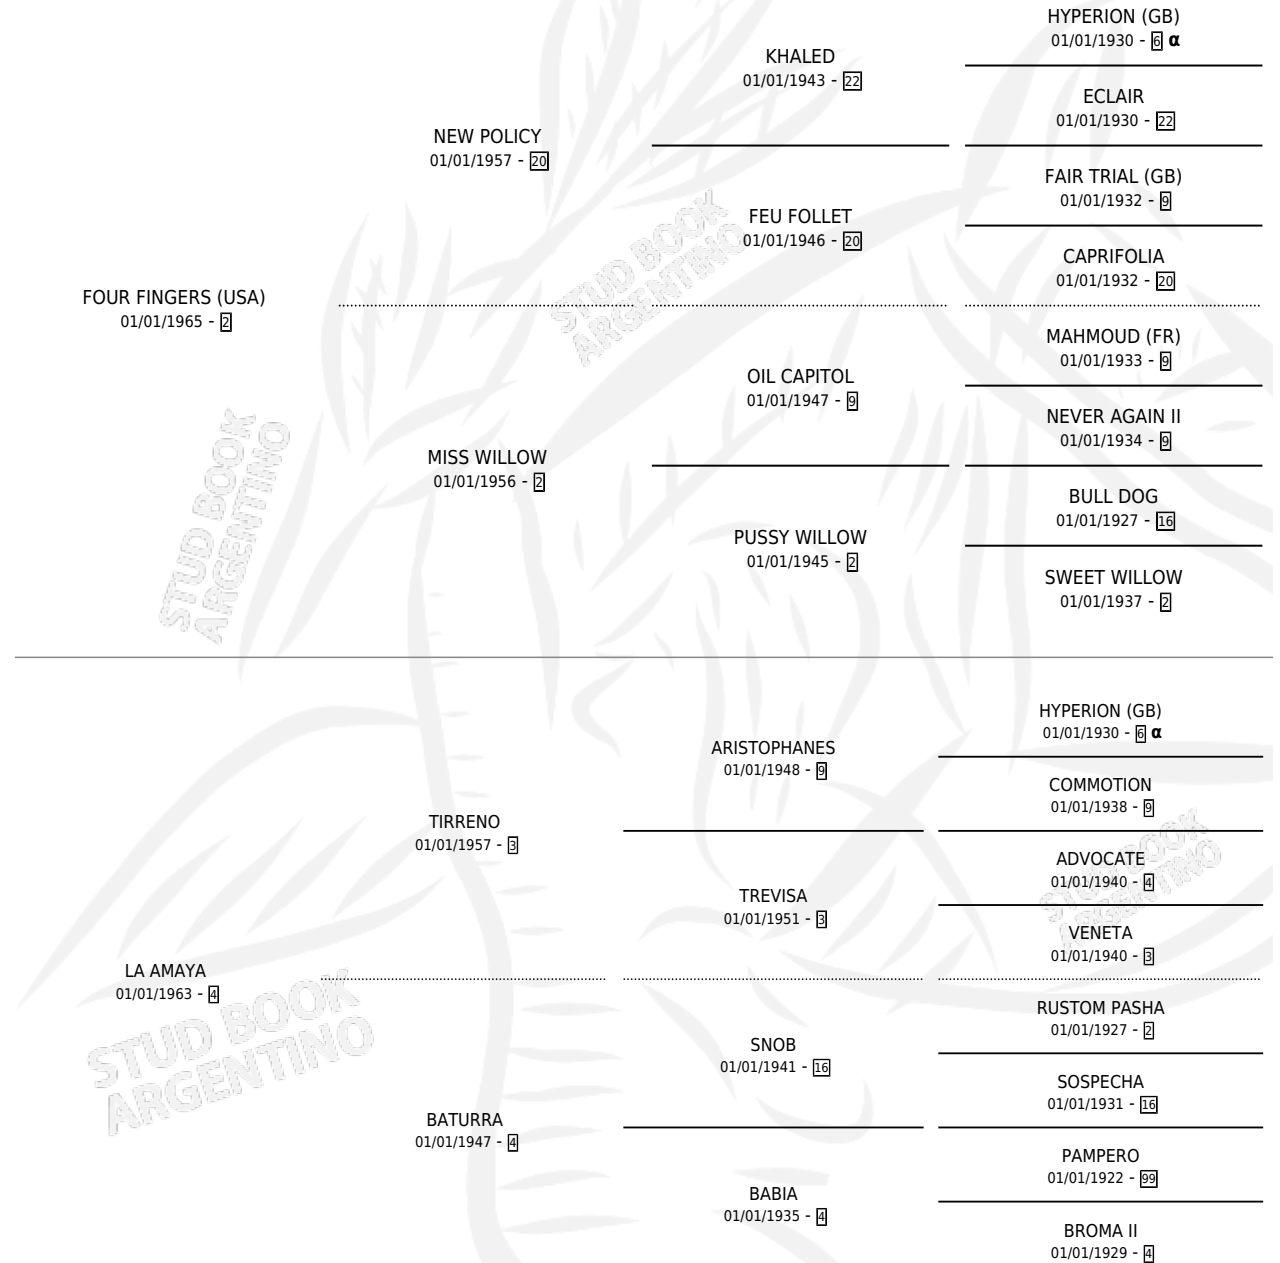

VIOLETERA

por **FOUR FINGERS (USA)** y **LA AMAYA** por **TIRRENO**

Argentina · Hembra · Zaino Negro · SP · 19/08/1977
Familia 4-b · Volumen 29

ESTADO

TIPIFICACIÓN SANGUÍNEA	X
TIPIFICACIÓN POR ADN	X
PASAPORTE	X
IDENTIFICACIÓN POR MICROCHIP	X
REPRODUCTOR	✓

Lugar de nacimiento: Campo particular

Criador: Sin dato

~

HIJOS

	MACHOS	HEMBRAS
5 NACIERON	3	2
4 CORRIERON	3	1
4 GANARON	3	1
0 GANADORES CL	0 GANADORES GR	0 GANADORES G1

PEDIGREE

INBREEDING : α