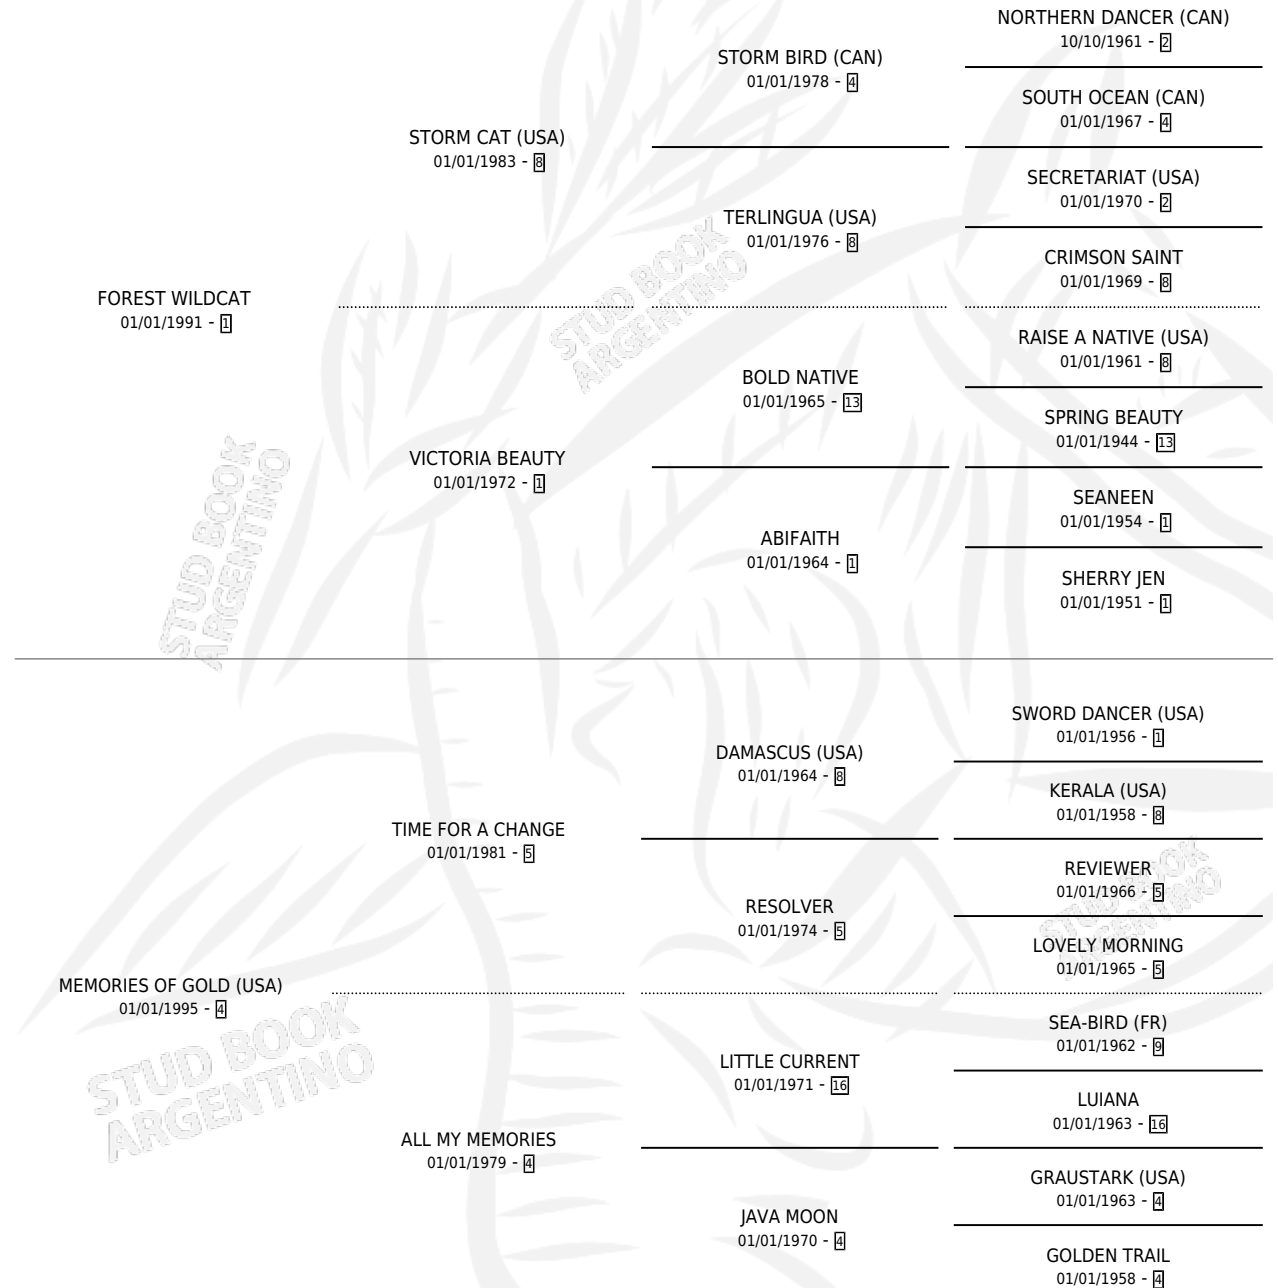

FOREST GOLD (USA)

por FOREST WILDCAT y MEMORIES OF GOLD (USA) por
TIME FOR A CHANGE

Estados Unidos · Hembra · Zaino · SP · 09/03/2007
Familia 4-r · Volumen web

ESTADO

TIPIFICACIÓN SANGUÍNEA	X
TIPIFICACIÓN POR ADN	✓
PASAPORTE	✓
IDENTIFICACIÓN POR MICROCHIP	✓
REPRODUCTOR	✓

Lugar de nacimiento: Estados Unidos

Criador: Extranjero

~

HIJOS

	MACHOS	HEMBRAS
9 NACIERON	4	5
6 CORRIERON	2	4
5 GANARON	1	4

0	0	0
GANADORES CL	GANADORES GR	GANADORES G1

PEDIGREE